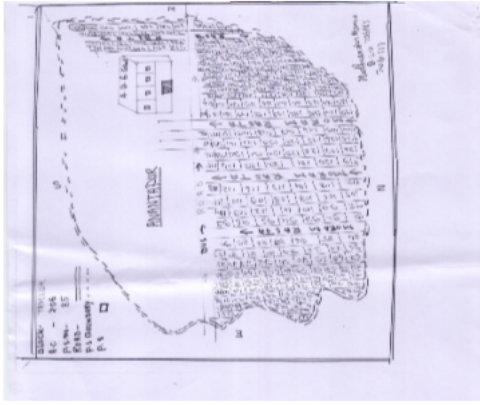

Nazri Naksha