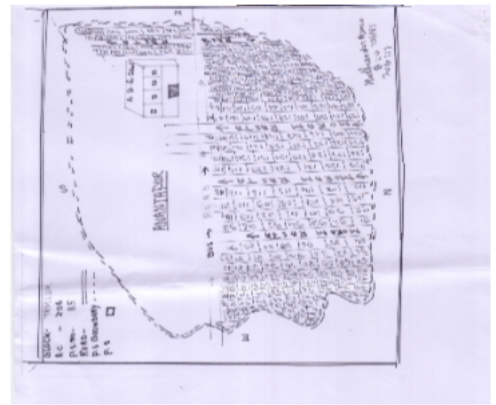

নির্বাচক নিবন্ধন আধিকারিকের স্বাক্ষর

Nazri Naksha

Google Map View

Polling Station Building Front View

Polling Station Front View

Cad View

Key MAP View

1 নাম : সুনন্দা অধিকারী স্বামীর নাম: অভিজিতকৃষ্ণ অধিকারী বাড়ির নং : n0097 বয়স : 44 লিঙ্গ : মহিলা	GQG2288462 ফটো উপলব্ধ	2 নাম : অলকা অধিকারী স্বামীর নাম: ভৃগু অধিকারী বাড়ির নং : n0096 বয়স : 68 লিঙ্গ : মহিলা	WB/30/203/096349 ফটো উপলব্ধ	3 নাম : চন্দীচরণ অধিকারী পিতার নাম: ভৃগুপদ অধিকারী বাড়ির নং : n0096 বয়স : 49 লিঙ্গ : পুরুষ	GQG1564962 ফটো উপলব্ধ
4 নাম : মীরা অধিকারী পিতার নাম: ভৃগুপদ অধিকারী বাড়ির নং : n0096 বয়স : 45 লিঙ্গ : মহিলা	GQG1565126 ফটো উপলব্ধ	5 নাম : অঞ্জলী অধিকারী স্বামীর নাম: নিত্যানন্দ অধিকারী বাড়ির নং : n0097 বয়স : 90 লিঙ্গ : মহিলা	WB/30/203/096284 ফটো উপলব্ধ	6 নাম : অনিতা অধিকারী স্বামীর নাম: চন্দী অধিকারী বাড়ির নং : n0096 বয়স : 44 লিঙ্গ : মহিলা	GQG2128064 ফটো উপলব্ধ
7 নাম : বিশ্বনাথ অধিকারী পিতার নাম: ভৃগুপদ অধিকারী বাড়ির নং : n0096 বয়স : 39 লিঙ্গ : পুরুষ	GQG2653723 ফটো উপলব্ধ	8 নাম : সুস্মিতা অধিকারী স্বামীর নাম: বিশ্বনাথ অধিকারী বাড়ির নং : n0096 বয়স : 30 লিঙ্গ : মহিলা	UPM1830751 ফটো উপলব্ধ	9 নাম : তুষা অধিকারী পিতার নাম: চঞ্জী চরণ অধিকারী বাড়ির নং : অনন্তপুর বয়স : 24 লিঙ্গ : মহিলা	UPM2567071 ফটো উপলব্ধ
10 নাম : মৌসুমী অধিকারী স্বামীর নাম: উৎপল কৃষ্ণ অধিকারী বাড়ির নং : n0097 বয়স : 64 লিঙ্গ : মহিলা	UPM2154102 ফটো উপলব্ধ	11 নাম : পৌলমী অধিকারী পিতার নাম: উৎপল কৃষ্ণ অধিকারী বাড়ির নং : n0097 বয়স : 35 লিঙ্গ : মহিলা	UPM1405984 ফটো উপলব্ধ	12 নাম : মনামী অধিকারী পিতার নাম: উৎপল কৃষ্ণ অধিকারী বাড়ির নং : n0097 বয়স : 31 লিঙ্গ : মহিলা	UPM1701937 ফটো উপলব্ধ
13 নাম : উৎপল কৃষ্ণ অধিকারী পিতার নাম: নিত্যানন্দ অধিকারী বাড়ির নং : এন006 বয়স : 64 লিঙ্গ : পুরুষ	UPM2154110 ফটো উপলব্ধ	14 নাম : হরিপদ আদকারী পিতার নাম: গৌর আদকারী বাড়ির নং : n0180 বয়স : 51 লিঙ্গ : পুরুষ	GQG1651165 ফটো উপলব্ধ	15 নাম : সুষমা আদকারী স্বামীর নাম: হরিপদ আদকারী বাড়ির নং : n0180 বয়স : 46 লিঙ্গ : মহিলা	GQG1651116 ফটো উপলব্ধ
16 নাম : পায়েল আদকারী পিতার নাম: হরিপদ আদকারী বাড়ির নং : অনন্তপুর বয়স : 22 লিঙ্গ : মহিলা	UPM2584431 ফটো উপলব্ধ	17 নাম : রাধাগোবিন্দ কর পিতার নাম: বিষ্ণুপদ কর বাড়ির নং : n0112 বয়স : 54 লিঙ্গ : পুরুষ	WB/30/203/096083 ফটো উপলব্ধ	18 নাম : উমা রানী সামন্ত (কর) স্বামীর নাম: রাধাগোবিন্দ কর বাড়ির নং : n0112 বয়স : 43 লিঙ্গ : মহিলা	GQG2356566 ফটো উপলব্ধ
19 নাম : যুগল কর পিতার নাম: বিষ্ণুপদ কর বাড়ির নং : n0112 বয়স : 51 লিঙ্গ : পুরুষ	UPM2346419 ফটো উপলব্ধ	20 নাম : মদনমোহন কর পিতার নাম: বিষ্ণুপদ কর বাড়ির নং : n0112 বয়স : 51 লিঙ্গ : পুরুষ	WB/30/203/096086 ফটো উপলব্ধ	21 নাম : সুমিত্রা রায় (কর) স্বামীর নাম: যুগল কর বাড়ির নং : n0112 বয়স : 39 লিঙ্গ : মহিলা	UPM0179473 ফটো উপলব্ধ
22 নাম : ছায়ারানী কর স্বামীর নাম: রাসবিহারী কর বাড়ির নং : n0113 বয়স : 68 লিঙ্গ : মহিলা	WB/30/203/096108 ফটো উপলব্ধ	23 নাম : সুমন কুমার কর পিতার নাম: রাসবিহারী কর বাড়ির নং : n0113 বয়স : 44 লিঙ্গ : পুরুষ	GQG2356558 ফটো উপলব্ধ	24 নাম : তনুজা কর স্বামীর নাম: সুমন কুমার কর বাড়ির নং : n0113 বয়স : 36 লিঙ্গ : মহিলা	UPM1405992 ফটো উপলব্ধ
25 নাম : শঙ্করী কর স্বামীর নাম: কালীপদ কর বাড়ির নং : n0117 বয়স : 49 লিঙ্গ : মহিলা	GQG1564780 ফটো উপলব্ধ	26 নাম : হেমন্ত কর পিতার নাম: ভূতনাথ কর বাড়ির নং : n0119 বয়স : 81 লিঙ্গ : পুরুষ	WB/30/203/096191 ফটো উপলব্ধ	27 নাম : চঞ্চলা কর স্বামীর নাম: হেমন্ত কর বাড়ির নং : n0119 বয়স : 68 লিঙ্গ : মহিলা	WB/30/203/096225 ফটো উপলব্ধ
28 নাম : শ্রীকান্ত কর পিতার নাম: হেমন্ত কর বাড়ির নং : n0119 বয়স : 46 লিঙ্গ : পুরুষ	GQG2711307 ফটো উপলব্ধ	29 নাম : লতারানী কর স্বামীর নাম: সুনীল কর বাড়ির নং : n0191 বয়স : 73 লিঙ্গ : মহিলা	WB/30/203/096376 ফটো উপলব্ধ	30 নাম : কার্তিক কর পিতার নাম: সুনীল কর বাড়ির নং : n0191 বয়স : 44 লিঙ্গ : পুরুষ	GQG2611242 ফটো উপলব্ধ