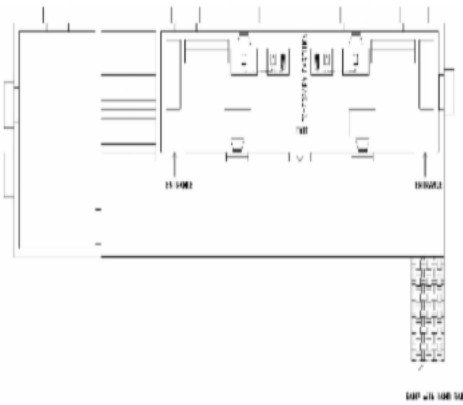

নির্বাচক নিবন্ধন আধিকারিকের স্বাক্ষর

Nazri Naksha

Google Map View

Polling Station Building Front View

Polling Station Front View

Cad View

Key MAP View

1 নাম : সুনন্দা অধিকারী স্বামীর নাম: অভিজিতকৃষ্ণ অধিকারী বাড়ির নং : n0097 বয়স : 44 লিঙ্গ : মহিলা	GQG2288462 ফটো উপলব্ধ	2 নাম : অলকা অধিকারী স্বামীর নাম: ভৃগু অধিকারী বাড়ির নং : n0096 বয়স : 68 লিঙ্গ : মহিলা	WB/30/203/096349 ফটো উপলব্ধ	3 নাম : চন্দীচরণ অধিকারী পিতার নাম: ভৃগুপদ অধিকারী বাড়ির নং : n0096 বয়স : 49 লিঙ্গ : পুরুষ	GQG1564962 ফটো উপলব্ধ
4 নাম : মীরা অধিকারী পিতার নাম: ভৃগুপদ অধিকারী বাড়ির নং : n0096 বয়স : 45 লিঙ্গ : মহিলা	GQG1565126 ফটো উপলব্ধ	5 নাম : অঞ্জলী অধিকারী স্বামীর নাম: নিত্যানন্দ অধিকারী বাড়ির নং : n0097 বয়স : 90 লিঙ্গ : মহিলা	WB/30/203/096284 ফটো উপলব্ধ	6 নাম : অনিতা অধিকারী স্বামীর নাম: চন্দী অধিকারী বাড়ির নং : n0096 বয়স : 44 লিঙ্গ : মহিলা	GQG2128064 ফটো উপলব্ধ
7 নাম : বিশ্বনাথ অধিকারী পিতার নাম: ভৃগুপদ অধিকারী বাড়ির নং : n0096 বয়স : 39 লিঙ্গ : পুরুষ	GQG2653723 ফটো উপলব্ধ	8 নাম : সুস্মিতা অধিকারী স্বামীর নাম: বিশ্বনাথ অধিকারী বাড়ির নং : n0096 বয়স : 30 লিঙ্গ : মহিলা	UPM1830751 ফটো উপলব্ধ	9 নাম : তুষা অধিকারী পিতার নাম: চঞ্জী চরণ অধিকারী বাড়ির নং : অনন্তপুর বয়স : 24 লিঙ্গ : মহিলা	UPM2567071 ফটো উপলব্ধ
10 নাম : মৌসুমী অধিকারী স্বামীর নাম: উৎপল কৃষ্ণ অধিকারী বাড়ির নং : n0097 বয়স : 64 লিঙ্গ : মহিলা	UPM2154102 ফটো উপলব্ধ	11 নাম : পৌলমী অধিকারী পিতার নাম: উৎপল কৃষ্ণ অধিকারী বাড়ির নং : n0097 বয়স : 35 লিঙ্গ : মহিলা	UPM1405984 ফটো উপলব্ধ	12 নাম : মনামী অধিকারী পিতার নাম: উৎপল কৃষ্ণ অধিকারী বাড়ির নং : n0097 বয়স : 31 লিঙ্গ : মহিলা	UPM1701937 ফটো উপলব্ধ
13 নাম : উৎপল কৃষ্ণ অধিকারী পিতার নাম: নিত্যানন্দ অধিকারী বাড়ির নং : এন006 বয়স : 64 লিঙ্গ : পুরুষ	UPM2154110 ফটো উপলব্ধ	14 নাম : হরিপদ আদকারী পিতার নাম: গৌর আদকারী বাড়ির নং : n0180 বয়স : 51 লিঙ্গ : পুরুষ	GQG1651165 ফটো উপলব্ধ	15 নাম : সুষমা আদকারী স্বামীর নাম: হরিপদ আদকারী বাড়ির নং : n0180 বয়স : 46 লিঙ্গ : মহিলা	GQG1651116 ফটো উপলব্ধ
16 নাম : পায়েল আদকারী পিতার নাম: হরিপদ আদকারী বাড়ির নং : অনন্তপুর বয়স : 22 লিঙ্গ : মহিলা	UPM2584431 ফটো উপলব্ধ	17 নাম : রাধাগোবিন্দ কর পিতার নাম: বিষ্ণুপদ কর বাড়ির নং : n0112 বয়স : 54 লিঙ্গ : পুরুষ	WB/30/203/096083 ফটো উপলব্ধ	18 নাম : উমা রানী সামন্ত (কর) স্বামীর নাম: রাধাগোবিন্দ কর বাড়ির নং : n0112 বয়স : 43 লিঙ্গ : মহিলা	GQG2356566 ফটো উপলব্ধ
19 নাম : যুগল কর পিতার নাম: বিষ্ণুপদ কর বাড়ির নং : n0112 বয়স : 51 লিঙ্গ : পুরুষ	UPM2346419 ফটো উপলব্ধ	20 নাম : মদনমোহন কর পিতার নাম: বিষ্ণুপদ কর বাড়ির নং : n0112 বয়স : 51 লিঙ্গ : পুরুষ	WB/30/203/096086 ফটো উপলব্ধ	21 নাম : সুমিত্রা রায় (কর) স্বামীর নাম: যুগল কর বাড়ির নং : n0112 বয়স : 39 লিঙ্গ : মহিলা	UPM0179473 ফটো উপলব্ধ
22 নাম : ছায়ারানী কর স্বামীর নাম: রাসবিহারী কর বাড়ির নং : n0113 বয়স : 68 লিঙ্গ : মহিলা	WB/30/203/096108 ফটো উপলব্ধ	23 নাম : সুমন কুমার কর পিতার নাম: রাসবিহারী কর বাড়ির নং : n0113 বয়স : 44 লিঙ্গ : পুরুষ	GQG2356558 ফটো উপলব্ধ	24 নাম : তনুজা কর স্বামীর নাম: সুমন কুমার কর বাড়ির নং : n0113 বয়স : 36 লিঙ্গ : মহিলা	UPM1405992 ফটো উপলব্ধ
25 নাম : শঙ্করী কর স্বামীর নাম: কালীপদ কর বাড়ির নং : n0117 বয়স : 49 লিঙ্গ : মহিলা	GQG1564780 ফটো উপলব্ধ	26 নাম : হেমন্ত কর পিতার নাম: ভূতনাথ কর বাড়ির নং : n0119 বয়স : 81 লিঙ্গ : পুরুষ	WB/30/203/096191 ফটো উপলব্ধ	27 নাম : চঞ্চলা কর স্বামীর নাম: হেমন্ত কর বাড়ির নং : n0119 বয়স : 68 লিঙ্গ : মহিলা	WB/30/203/096225 ফটো উপলব্ধ
28 নাম : শ্রীকান্ত কর পিতার নাম: হেমন্ত কর বাড়ির নং : n0119 বয়স : 46 লিঙ্গ : পুরুষ	GQG2711307 ফটো উপলব্ধ	29 নাম : লতারানী কর স্বামীর নাম: সুনীল কর বাড়ির নং : n0191 বয়স : 73 লিঙ্গ : মহিলা	WB/30/203/096376 ফটো উপলব্ধ	30 নাম : কার্তিক কর পিতার নাম: সুনীল কর বাড়ির নং : n0191 বয়স : 44 লিঙ্গ : পুরুষ	GQG2611242 ফটো উপলব্ধ