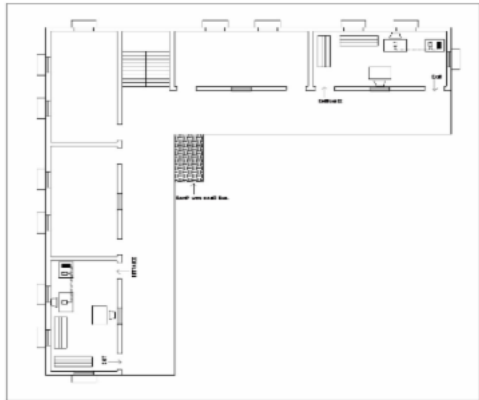

নির্বাচক নিবন্ধন আধিকারিকের স্বাক্ষর

Nazri Naksha

Google Map View

Polling Station Building Front View

Polling Station Front View

Cad View

Key MAP View

বিধানসভা নির্বাচনক্ষেত্রের নং, নাম : 206-ময়না
ভাগ নং, নাম : 1-শালিকা গড়চক মধ্যপাড়া,