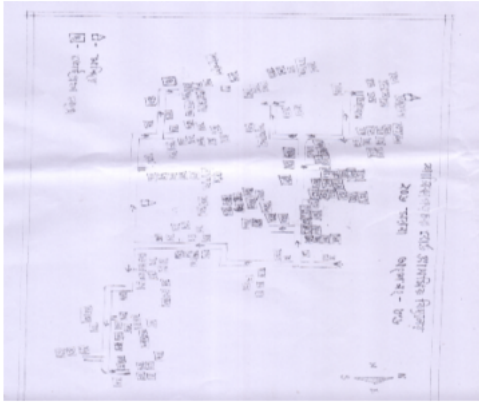

নির্বাচক নিবন্ধন আধিকারিকের স্বাক্ষর

Nazri Naksha

Google Map View

Polling Station Building Front View

Polling Station Front View

Cad View

Key MAP View

বিধানসভা নির্বাচনক্ষেত্রের নং, নাম : 206-ময়না
ভাগ নং, নাম : 1-শালিকা গড়চক মধ্যপাড়া,