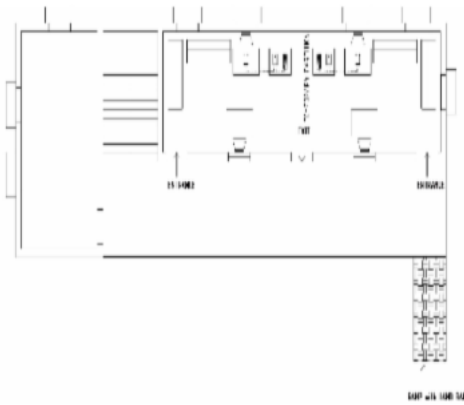

নির্বাচক নিবন্ধন আধিকারিকের স্বাক্ষর

Nazri Naksha

Google Map View

Polling Station Building Front View

Polling Station Front View

Cad View

Key MAP View

বিধানসভা নির্বাচনক্ষেত্রের নং, নাম : 206-ময়না
ভাগ নং, নাম : 1-শালিকাগড়চক উত্তরপাড়া