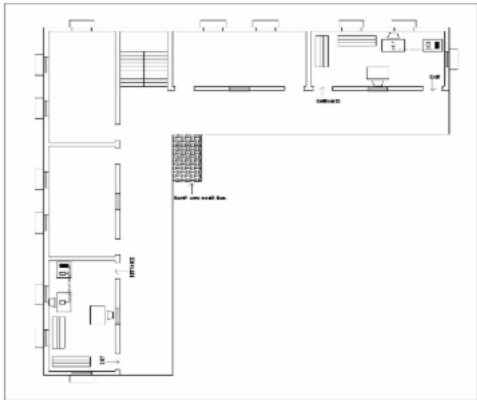

নির্বাচক নিবন্ধন আধিকারিকের স্বাক্ষর

Nazri Naksha

Google Map View

Polling Station Building Front View

Polling Station Front View

Cad View

Key MAP View

1	WB/29/200/465320	নাম : সুবোধ চন্দ্র আদিকারী পিতার নাম: শশীভূষণ আদিকারী বাড়ির নং : n0007 বয়স : 91 লিঙ্গ : পুরুষ	ফটো উপলব্ধ	2	WB/29/200/465341	নাম : সন্ধ্যা আদিকারী স্বামীর নাম: সুবোধ চন্দ্র আদিকারী বাড়ির নং : n0008 বয়স : 68 লিঙ্গ : মহিলা	ফটো উপলব্ধ	3	UPM0195792	নাম : সন্তু আদিকারী পিতার নাম: সুবোধ চন্দ্র আদিকারী বাড়ির নং : n0009 বয়স : 40 লিঙ্গ : পুরুষ	ফটো উপলব্ধ
4	UPM1502558	নাম : গনেশ কর পিতার নাম: নিখিল কর বাড়ির নং : n0037 বয়স : 34 লিঙ্গ : পুরুষ	ফটো উপলব্ধ	5	WB/30/203/105158	নাম : নিখিল কর পিতার নাম: ক্ষুদিরাম কর বাড়ির নং : n0037 বয়স : 62 লিঙ্গ : পুরুষ	ফটো উপলব্ধ	6	GQG2288975	নাম : মৌসুমী কর স্বামীর নাম: রবীন্দ্র নাথ কর বাড়ির নং : n0036 বয়স : 43 লিঙ্গ : মহিলা	ফটো উপলব্ধ
7	WB/30/203/105210	নাম : প্রতিমা কর স্বামীর নাম: সরোজ কর বাড়ির নং : n0032 বয়স : 61 লিঙ্গ : মহিলা	ফটো উপলব্ধ	8	WB/30/203/105382	নাম : সরোজ কর পিতার নাম: ক্ষুদিরাম কর বাড়ির নং : n0028 বয়স : 70 লিঙ্গ : পুরুষ	ফটো উপলব্ধ	9	GQG2566040	নাম : তাপসী কর স্বামীর নাম: শুভেন্দু কর বাড়ির নং : n0026 বয়স : 40 লিঙ্গ : মহিলা	ফটো উপলব্ধ
10	GQG2131290	নাম : শুভেন্দু কর পিতার নাম: সুকুমার কর বাড়ির নং : n0025 বয়স : 46 লিঙ্গ : পুরুষ	ফটো উপলব্ধ	11	WB/30/203/105401	নাম : মঞ্জুরী কর স্বামীর নাম: সুকুমার কর বাড়ির নং : n0024 বয়স : 70 লিঙ্গ : মহিলা	ফটো উপলব্ধ	12	UPM1406990	নাম : নমিতা কর স্বামীর নাম: সুখেন্দু কর বাড়ির নং : n0023 বয়স : 33 লিঙ্গ : মহিলা	ফটো উপলব্ধ
13	UPM1157262	নাম : সুখেন্দু কর পিতার নাম: সুকুমার কর বাড়ির নং : n0023 বয়স : 38 লিঙ্গ : পুরুষ	ফটো উপলব্ধ	14	WB/30/203/105350	নাম : সুকুমার কর পিতার নাম: ক্ষুদিরাম কর বাড়ির নং : n0023 বয়স : 78 লিঙ্গ : পুরুষ	ফটো উপলব্ধ	15	GQG2360568	নাম : রীনা কর স্বামীর নাম: শ্যামল কর বাড়ির নং : n0022 বয়স : 47 লিঙ্গ : মহিলা	ফটো উপলব্ধ
16	WB/30/203/105285	নাম : শ্যামল কর পিতার নাম: ক্ষুদিরাম কর বাড়ির নং : n0021 বয়স : 52 লিঙ্গ : পুরুষ	ফটো উপলব্ধ	17	WB/30/203/105750	নাম : রাধারানী কর স্বামীর নাম: উত্তম কর বাড়ির নং : n0020 বয়স : 53 লিঙ্গ : মহিলা	ফটো উপলব্ধ	18	WB/30/203/105282	নাম : উত্তম কর পিতার নাম: ক্ষুদিরাম কর বাড়ির নং : n0019 বয়স : 58 লিঙ্গ : পুরুষ	ফটো উপলব্ধ
19	GQG2360550	নাম : মাধবী কর স্বামীর নাম: অমল কর বাড়ির নং : n0018 বয়স : 45 লিঙ্গ : মহিলা	ফটো উপলব্ধ	20	WB/30/203/105214	নাম : অমল কর পিতার নাম: বঙ্কিম কর বাড়ির নং : n0017 বয়স : 52 লিঙ্গ : পুরুষ	ফটো উপলব্ধ	21	WB/30/203/105521	নাম : শ্রীমতি কর স্বামীর নাম: রঞ্জিত কর বাড়ির নং : n0016 বয়স : 54 লিঙ্গ : মহিলা	ফটো উপলব্ধ
22	UPM1702703	নাম : সঞ্জয় কুমার কর পিতার নাম: রঞ্জিত কর বাড়ির নং : n0015 বয়স : 30 লিঙ্গ : পুরুষ	ফটো উপলব্ধ	23	WB/30/203/105528	নাম : রঞ্জিত কর পিতার নাম: বঙ্কিম কর বাড়ির নং : n0015 বয়স : 61 লিঙ্গ : পুরুষ	ফটো উপলব্ধ	24	WB/30/203/105341	নাম : অর্চনা কর স্বামীর নাম: অশোক কর বাড়ির নং : n0014 বয়স : 62 লিঙ্গ : মহিলা	ফটো উপলব্ধ
25	UPM1614635	নাম : পল্টু কর পিতার নাম: অশোক কর বাড়ির নং : n0013 বয়স : 31 লিঙ্গ : পুরুষ	ফটো উপলব্ধ	26	UPM1614627	নাম : বাপন কর পিতার নাম: অশোক কর বাড়ির নং : n0013 বয়স : 32 লিঙ্গ : পুরুষ	ফটো উপলব্ধ	27	UPM1502582	নাম : সিন্টু কর পিতার নাম: অশোক কর বাড়ির নং : n0013 বয়স : 32 লিঙ্গ : পুরুষ	ফটো উপলব্ধ
28	UPM1157270	নাম : গোপাল কর পিতার নাম: অশোক কর বাড়ির নং : n0013 বয়স : 37 লিঙ্গ : পুরুষ	ফটো উপলব্ধ	29	WB/30/203/105340	নাম : অশোক কর পিতার নাম: বঙ্কিম কর বাড়ির নং : n0013 বয়স : 67 লিঙ্গ : পুরুষ	ফটো উপলব্ধ	30	WB/30/203/105412	নাম : শোভারানী কর স্বামীর নাম: বঙ্কিম কর বাড়ির নং : n0012 বয়স : 87 লিঙ্গ : মহিলা	ফটো উপলব্ধ