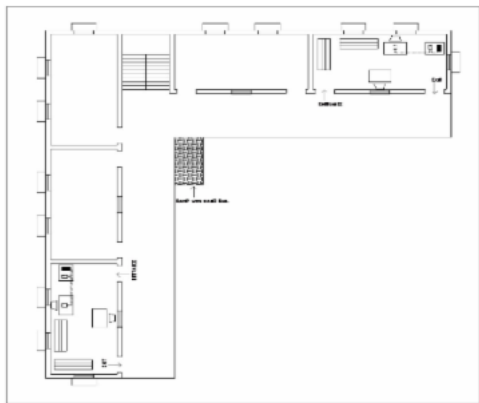

নির্বাচক নিবন্ধন আধিকারিকের স্বাক্ষর

Nazri Naksha

Google Map View

Polling Station Building Front View

Polling Station Front View

Cad View

Key MAP View

1 নাম : রওসানা বিবি স্বামীর নাম: সেক সইদুল ইসলাম বাড়ির নং : n0119 বয়স : 31 লিঙ্গ : মহিলা	UPM1615160 ফটো উপলব্ধ	2 নাম : সেক মতিবুল পিতার নাম: সেক আলফাজুদ্দিন বাড়ির নং : n0121 বয়স : 43 লিঙ্গ : পুরুষ	GQG2713717 ফটো উপলব্ধ	3 নাম : সেক মুস্তাকিন পিতার নাম: সেক আলফাজুদ্দিন বাড়ির নং : n0121 বয়স : 37 লিঙ্গ : পুরুষ	UPM1334051 ফটো উপলব্ধ
4 নাম : সেক আতাবুল রহমান পিতার নাম: সেক আলফা জুদ্দিন বাড়ির নং : n0121 বয়স : 46 লিঙ্গ : পুরুষ	UPM1205236 ফটো উপলব্ধ	5 নাম : মোমেনা বিবি স্বামীর নাম: সেক আতাবুল রহমান বাড়ির নং : n0121 বয়স : 36 লিঙ্গ : মহিলা	UPM1503531 ফটো উপলব্ধ	6 নাম : নুরজান বিবি স্বামীর নাম: নুরমহম্মদ বাড়ির নং : n0125 বয়স : 73 লিঙ্গ : মহিলা	WB/30/203/108154 ফটো উপলব্ধ
7 নাম : মর্জিনা বিবি স্বামীর নাম: সেক গোলামরসুল বাড়ির নং : n0125 বয়স : 48 লিঙ্গ : মহিলা	UPM1227768 ফটো উপলব্ধ	8 নাম : সেক কওসর আলী পিতার নাম: সেক ওহাদ আলী বাড়ির নং : n0127 বয়স : 41 লিঙ্গ : পুরুষ	GQG2713634 ফটো উপলব্ধ	9 নাম : তাসলিমা বিবি স্বামীর নাম: সেক কওসর আলি বাড়ির নং : n0127 বয়স : 37 লিঙ্গ : মহিলা	UPM1157940 ফটো উপলব্ধ
10 নাম : সেক সাহাদাত আলি পিতার নাম: সৈয়দ বাড়ির নং : n0128 বয়স : 71 লিঙ্গ : পুরুষ	WB/30/203/108106 ফটো উপলব্ধ	11 নাম : আবিরন বিবি স্বামীর নাম: সাহাদাত বাড়ির নং : n0128 বয়স : 63 লিঙ্গ : মহিলা	WB/30/203/108187 ফটো উপলব্ধ	12 নাম : সাহাজাদি বিবি স্বামীর নাম: মুজাফফর সেক বাড়ির নং : n0110 বয়স : 62 লিঙ্গ : মহিলা	UPM2616498 ফটো উপলব্ধ
13 নাম : সেক সাবির আলি পিতার নাম: সেক মজাফফর বাড়ির নং : n0110 বয়স : 32 লিঙ্গ : পুরুষ	UPM1503259 ফটো উপলব্ধ	14 নাম : ওশিলি বিবি স্বামীর নাম: সামসের বাড়ির নং : n0113 বয়স : 61 লিঙ্গ : মহিলা	WB/30/203/108171 ফটো উপলব্ধ	15 নাম : সেক ওয়াকিল আলাম পিতার নাম: সেক সামসের আলি বাড়ির নং : n0113 বয়স : 44 লিঙ্গ : পুরুষ	GQG2713824 ফটো উপলব্ধ
16 নাম : সেক খুরসেদ আলি পিতার নাম: সেক সামসের আলি বাড়ির নং : n0113 বয়স : 39 লিঙ্গ : পুরুষ	GQG2713832 ফটো উপলব্ধ	17 নাম : সাবিনা বিবি স্বামীর নাম: সেক খুরসেদ আলি বাড়ির নং : n0113 বয়স : 36 লিঙ্গ : মহিলা	UPM1158005 ফটো উপলব্ধ	18 নাম : সেক সাহাজান ইসলাম পিতার নাম: আহমাদ বাড়ির নং : n0066 বয়স : 59 লিঙ্গ : পুরুষ	WB/30/203/108217 ফটো উপলব্ধ
19 নাম : সেক মারুপ আলি পিতার নাম: সেক মফিজুল ইসলাম বাড়ির নং : n0068 বয়স : 33 লিঙ্গ : পুরুষ	UPM1228071 ফটো উপলব্ধ	20 নাম : সেক মাসুম আলি পিতার নাম: সেক নুরুল ইসলাম বাড়ির নং : n0069 বয়স : 38 লিঙ্গ : পুরুষ	UPM1228113 ফটো উপলব্ধ	21 নাম : সেক আবদুল রসিদ পিতার নাম: সেক ইউসুফ বাড়ির নং : n0071 বয়স : 71 লিঙ্গ : পুরুষ	WB/30/203/108175 ফটো উপলব্ধ
22 নাম : মোঃ জামিলা বিবি স্বামীর নাম: সেক আনসার আলি বাড়ির নং : n0071 বয়স : 37 লিঙ্গ : মহিলা	UPM1157924 ফটো উপলব্ধ	23 নাম : অনোয়ারা বিবি স্বামীর নাম: আব্দুল রসিদ বাড়ির নং : n0071 বয়স : 64 লিঙ্গ : মহিলা	WB/30/203/108240 ফটো উপলব্ধ	24 নাম : সেক আনার আলি পিতার নাম: আব্দুল রসিদ বাড়ির নং : n0071 বয়স : 48 লিঙ্গ : পুরুষ	GQG1652072 ফটো উপলব্ধ
25 নাম : সেক আসফাক আলি পিতার নাম: সেক আব্দুল রসিদ বাড়ির নং : n0071 বয়স : 43 লিঙ্গ : পুরুষ	GQG2713626 ফটো উপলব্ধ	26 নাম : সেক এনামুল হক পিতার নাম: সেক আব্দুল রসিদ বাড়ির নং : n0071 বয়স : 36 লিঙ্গ : পুরুষ	UPM1157916 ফটো উপলব্ধ	27 নাম : সেক আসগর আলি পিতার নাম: সেক আব্দুল রসিদ বাড়ির নং : n0071 বয়স : 34 লিঙ্গ : পুরুষ	UPM1407907 ফটো উপলব্ধ
28 নাম : মোঃ সহিদা বিবি স্বামীর নাম: সেক আনার আলি বাড়ির নং : n0071 বয়স : 40 লিঙ্গ : মহিলা	UPM1157932 ফটো উপলব্ধ	29 নাম : সেক সেরাজুদ্দিন পিতার নাম: কাশিম বাড়ির নং : n0118 বয়স : 78 লিঙ্গ : পুরুষ	WB/30/203/108249 ফটো উপলব্ধ	30 নাম : সেক মহিবুর পিতার নাম: সেক সেরাজুদ্দিন বাড়ির নং : n0118 বয়স : 38 লিঙ্গ : পুরুষ	GQG2713782 ফটো উপলব্ধ