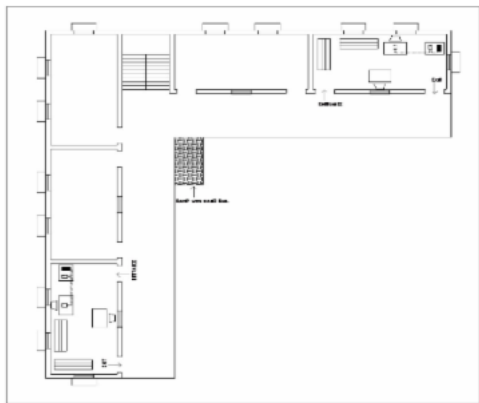

নির্বাচক নিবন্ধন আধিকারিকের স্বাক্ষর

Nazri Naksha

Google Map View

Polling Station Building Front View

Polling Station Front View

Cad View

Key MAP View

1 নাম : নূর ইসলাম পিতার নাম: সেক সামশো বাড়ির নং : n0082 বয়স : 68 লিঙ্গ : পুরুষ	GQG1566025 ফটো উপলব্ধ	2 নাম : জায়েদা বিবি স্বামীর নাম: নূর ইসলাম গায়েন বাড়ির নং : n0082 বয়স : 49 লিঙ্গ : মহিলা	GQG2714558 ফটো উপলব্ধ	3 নাম : সেক মইনুদ্দিন আলী পিতার নাম: সেক আব্দুল আজিজ বাড়ির নং : n0093 বয়স : 42 লিঙ্গ : পুরুষ	GQG2363786 ফটো উপলব্ধ
4 নাম : সেক মহম্মদ মহসিন পিতার নাম: সেক আব্দুল আজিজ বাড়ির নং : n0093 বয়স : 37 লিঙ্গ : পুরুষ	GQG2714517 ফটো উপলব্ধ	5 নাম : মাজেদাবিবি স্বামীর নাম: সেক আব্দুল আজিদ বাড়ির নং : n0093 বয়স : 68 লিঙ্গ : মহিলা	WB/30/203/114657 ফটো উপলব্ধ	6 নাম : মমেনাবিবি স্বামীর নাম: সেক রহমান বাড়ির নং : n0083 বয়স : 75 লিঙ্গ : মহিলা	WB/30/203/114246 ফটো উপলব্ধ
7 নাম : জামেলাবিবি স্বামীর নাম: সেক মফিজুল ইসলাম বাড়ির নং : n0083 বয়স : 55 লিঙ্গ : মহিলা	WB/30/203/114293 ফটো উপলব্ধ	8 নাম : সেক রমজান আলি পিতার নাম: সেক রহমান আলি বাড়ির নং : n0083 বয়স : 46 লিঙ্গ : পুরুষ	GQG2363844 ফটো উপলব্ধ	9 নাম : চাঁদতারা বিবি স্বামীর নাম: সেক সাইজুল বাড়ির নং : n0083 বয়স : 45 লিঙ্গ : মহিলা	GQG2363836 ফটো উপলব্ধ
10 নাম : বেগম বিবি স্বামীর নাম: সেক আব্দুল হাই বাড়ির নং : n0084 বয়স : 60 লিঙ্গ : মহিলা	GQG1565985 ফটো উপলব্ধ	11 নাম : শাহেরাবিবি স্বামীর নাম: সেক আবদুল হাই বাড়ির নং : n0084 বয়স : 57 লিঙ্গ : মহিলা	WB/30/203/114248 ফটো উপলব্ধ	12 নাম : আসিরনবিবি স্বামীর নাম: সেক মনুরউদ্দিন বাড়ির নং : n0085 বয়স : 78 লিঙ্গ : মহিলা	WB/30/203/114128 ফটো উপলব্ধ
13 নাম : সাকিলা বিবি স্বামীর নাম: সেক আসগর আলি বাড়ির নং : n0085 বয়স : 41 লিঙ্গ : মহিলা	GQG2364701 ফটো উপলব্ধ	14 নাম : সেক হাবিবুল রহমান পিতার নাম: সেক মনুরউদ্দিন বাড়ির নং : n0086 বয়স : 68 লিঙ্গ : পুরুষ	GQG2363885 ফটো উপলব্ধ	15 নাম : সেক হাফিজুদ্দিন পিতার নাম: সেক হাবিবুল রহমান বাড়ির নং : n0086 বয়স : 40 লিঙ্গ : পুরুষ	UPM1335272 ফটো উপলব্ধ
16 নাম : সেক সেরাজুদ্দিন পিতার নাম: সেক মনুর গায়েন বাড়ির নং : n0086 বয়স : 61 লিঙ্গ : পুরুষ	GQG2134609 ফটো উপলব্ধ	17 নাম : শাহেরাবিবি স্বামীর নাম: সেক সেরাজুদ্দিন বাড়ির নং : n0086 বয়স : 55 লিঙ্গ : মহিলা	GQG2134617 ফটো উপলব্ধ	18 নাম : সেক ইসমাইল আলি পিতার নাম: সেক সেরাজুদ্দিন বাড়ির নং : n0086 বয়স : 35 লিঙ্গ : পুরুষ	UPM1229376 ফটো উপলব্ধ
19 নাম : সাবিনা খাতুন (বিবি) স্বামীর নাম: সেক সাহাজান আলি বাড়ির নং : n0086 বয়স : 31 লিঙ্গ : মহিলা	UPM1703560 ফটো উপলব্ধ	20 নাম : অহিদা বিবি স্বামীর নাম: সেক আব্দুল গফফার বাড়ির নং : n0087 বয়স : 36 লিঙ্গ : মহিলা	UPM1335207 ফটো উপলব্ধ	21 নাম : আব্দুল গায়েন পিতার নাম: সেক দেব বাড়ির নং : n0088 বয়স : 74 লিঙ্গ : পুরুষ	GQG1567072 ফটো উপলব্ধ
22 নাম : মুজিবর রহমান গায়েন পিতার নাম: সেক গায়েন বাড়ির নং : n0088 বয়স : 57 লিঙ্গ : পুরুষ	GQG2566644 ফটো উপলব্ধ	23 নাম : আসিয়া বিবি স্বামীর নাম: সেক আব্দুল মাজিদ বাড়ির নং : n0094 বয়স : 43 লিঙ্গ : মহিলা	GQG2363794 ফটো উপলব্ধ	24 নাম : রোসমিনা খাতুন (বিবি) স্বামীর নাম: সেক সাহাজাত বাড়ির নং : n0096 বয়স : 32 লিঙ্গ : মহিলা	UPM1504463 ফটো উপলব্ধ
25 নাম : অহিদুন খাতুন (বিবি) স্বামীর নাম: মইদুল ইসলাম গায়েন বাড়ির নং : n0088 বয়স : 35 লিঙ্গ : মহিলা	UPM1504547 ফটো উপলব্ধ	26 নাম : জবেদাবিবি স্বামীর নাম: সেক সৈয়দ বাড়ির নং : n0089 বয়স : 78 লিঙ্গ : মহিলা	GQG1566249 ফটো উপলব্ধ	27 নাম : সেক জবেদ আলী পিতার নাম: সেক সৈয়দ বাড়ির নং : n0089 বয়স : 55 লিঙ্গ : পুরুষ	WB/30/203/114659 ফটো উপলব্ধ
28 নাম : সেক সফিজুল ইসলাম পিতার নাম: সেক সৈয়দ বাড়ির নং : n0089 বয়স : 58 লিঙ্গ : পুরুষ	GQG2654762 ফটো উপলব্ধ	29 নাম : আব্দুল মাজিদ পিতার নাম: সেক সফিজুল ইসলাম বাড়ির নং : n0089 বয়স : 39 লিঙ্গ : পুরুষ	UPM1229442 ফটো উপলব্ধ	30 নাম : মানোয়ারা বিবি স্বামীর নাম: সেক সফিজুল বাড়ির নং : n0090 বয়স : 54 লিঙ্গ : মহিলা	GQG1565951 ফটো উপলব্ধ