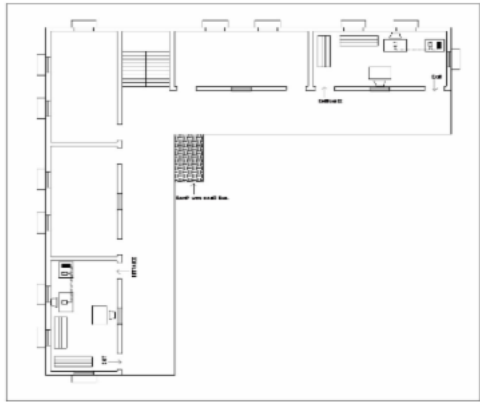

নির্বাচক নিবন্ধন আধিকারিকের স্বাক্ষর

Nazri Naksha

Google Map View

Polling Station Building Front View

Polling Station Front View

Cad View

Key MAP View

1 নাম : মৌমিতা মাইতি (মণ্ডল) স্বামীর নাম : রনজিৎ মণ্ডল বাড়ির নং : n0164 বয়স : 29 লিঙ্গ : মহিলা	UPM1776749 ফটো উপলব্ধ	2 নাম : পম্পা পাল (মন্ডল) স্বামীর নাম : সমরেশ মন্ডল বাড়ির নং : n0092 বয়স : 36 লিঙ্গ : মহিলা	XTV1511831 ফটো উপলব্ধ	3 নাম : মানসী হাজরা (মাম্বা) স্বামীর নাম : অসিতাভ মাম্বা বাড়ির নং : n0079 বয়স : 31 লিঙ্গ : মহিলা	UPM1862796 ফটো উপলব্ধ
4 নাম : তনুশ্রী মাইতি (সামন্ত) স্বামীর নাম : তপন কুমার সামন্ত বাড়ির নং : n0132 বয়স : 28 লিঙ্গ : মহিলা	UPM1862853 ফটো উপলব্ধ	5 নাম : ছন্দা কুইলি বর্মণ স্বামীর নাম : অনুকুল বর্মণ বাড়ির নং : এন0000 বয়স : 28 লিঙ্গ : মহিলা	UPM1977297 ফটো উপলব্ধ	6 নাম : মমতা কান্ডার (দিগ্গা) স্বামীর নাম : শ্যামল দিগ্গা বাড়ির নং : n0158 বয়স : 36 লিঙ্গ : মহিলা	UPM1248558 ফটো উপলব্ধ
7 নাম : শম্পা ঘড়া (খাঁড়া) স্বামীর নাম : তাপন খাঁড়া বাড়ির নং : n0145 বয়স : 32 লিঙ্গ : মহিলা	UPM1504844 ফটো উপলব্ধ	8 নাম : তাপস খাঁড়া মায়ের নাম : মালতী খাঁড়া বাড়ির নং : n0145 বয়স : 40 লিঙ্গ : পুরুষ	GQG2566867 ফটো উপলব্ধ	9 নাম : প্রমিলা খাঁড়া স্বামীর নাম : গৌর খাঁড়া বাড়ির নং : n0125 বয়স : 68 লিঙ্গ : মহিলা	WB/30/203/117201 ফটো উপলব্ধ
10 নাম : অক্ষয় খাঁড়া পিতার নাম : স্বপন খাঁড়া বাড়ির নং : n0122 বয়স : 29 লিঙ্গ : পুরুষ	UPM1776640 ফটো উপলব্ধ	11 নাম : সুপ্রিয়া খাঁড়া পিতার নাম : স্বপন খাঁড়া বাড়ির নং : এন001 বয়স : 24 লিঙ্গ : মহিলা	UPM2334589 ফটো উপলব্ধ	12 নাম : নন্দিতা খাঁড়া পাত্র স্বামীর নাম : শুকদেব পাত্র বাড়ির নং : n0123 বয়স : 37 লিঙ্গ : মহিলা	UPM1240878 ফটো উপলব্ধ
13 নাম : কৃষ্ণারানী খাঁড়া স্বামীর নাম : স্বপন খাঁড়া বাড়ির নং : n0122 বয়স : 51 লিঙ্গ : মহিলা	GQG2365039 ফটো উপলব্ধ	14 নাম : তপন খাঁড়া পিতার নাম : নিতাইচাঁদ খাঁড়া বাড়ির নং : n0122 বয়স : 44 লিঙ্গ : পুরুষ	GQG2365021 ফটো উপলব্ধ	15 নাম : বিজলী খাঁড়া স্বামীর নাম : তপন খাঁড়া বাড়ির নং : n0122 বয়স : 41 লিঙ্গ : মহিলা	GQG2366359 ফটো উপলব্ধ
16 নাম : দীপ খাড়া পিতার নাম : তপন খাঁড়া বাড়ির নং : এন0122 বয়স : 21 লিঙ্গ : পুরুষ	UPM2580389 ফটো উপলব্ধ	17 নাম : নারায়ন খাঁড়া পিতার নাম : গোষ্ঠি খাঁড়া বাড়ির নং : n0123 বয়স : 68 লিঙ্গ : পুরুষ	WB/30/203/117750 ফটো উপলব্ধ	18 নাম : কাজল খাঁড়া স্বামীর নাম : নারায়ন খাঁড়া বাড়ির নং : n0123 বয়স : 60 লিঙ্গ : মহিলা	WB/30/203/117643 ফটো উপলব্ধ
19 নাম : শুকদেব খাঁড়া পিতার নাম : বিষ্ণুপদ খাঁড়া বাড়ির নং : n0124 বয়স : 55 লিঙ্গ : পুরুষ	WB/30/203/117433 ফটো উপলব্ধ	20 নাম : সৃজাতা খাঁড়া স্বামীর নাম : শুকদেব খাঁড়া বাড়ির নং : n0124 বয়স : 44 লিঙ্গ : মহিলা	GQG2365013 ফটো উপলব্ধ	21 নাম : রুনা গাঁতাইত (দিগ্গা) স্বামীর নাম : বিজয় দিগ্গা বাড়ির নং : n0162 বয়স : 36 লিঙ্গ : মহিলা	UPM1614007 ফটো উপলব্ধ
22 নাম : গৌতম ঘড়া পিতার নাম : বিশ্বনাথ ঘড়া বাড়ির নং : n0073 বয়স : 38 লিঙ্গ : পুরুষ	GQG2714913 ফটো উপলব্ধ	23 নাম : কৃষ্ণা সামন্ত (ঘড়া) স্বামীর নাম : উত্তম ঘড়া বাড়ির নং : n0073 বয়স : 32 লিঙ্গ : মহিলা	UPM1615988 ফটো উপলব্ধ	24 নাম : উত্তম ঘড়া পিতার নাম : বিশ্বনাথ ঘড়া বাড়ির নং : n0073 বয়স : 44 লিঙ্গ : পুরুষ	GQG2135564 ফটো উপলব্ধ
25 নাম : কম্পনা ঘড়া স্বামীর নাম : বিশ্বনাথ ঘড়া বাড়ির নং : n0073 বয়স : 61 লিঙ্গ : মহিলা	WB/30/203/117263 ফটো উপলব্ধ	26 নাম : বিশ্বনাথ ঘড়া পিতার নাম : অনিল ঘড়া বাড়ির নং : n0073 বয়স : 67 লিঙ্গ : পুরুষ	WB/30/203/117539 ফটো উপলব্ধ	27 নাম : টুস্পা মণ্ডল (জানা) স্বামীর নাম : রাজু জানা বাড়ির নং : n0129 বয়স : 34 লিঙ্গ : মহিলা	UPM1416353 ফটো উপলব্ধ
28 নাম : কৃষ্ণা জানা স্বামীর নাম : কার্তিক জানা বাড়ির নং : n0072 বয়স : 39 লিঙ্গ : মহিলা	GQG2714939 ফটো উপলব্ধ	29 নাম : লক্ষ্মণ জানা পিতার নাম : মহাদেব জানা বাড়ির নং : n0072 বয়স : 70 লিঙ্গ : পুরুষ	WB/30/203/117209 ফটো উপলব্ধ	30 নাম : সোনালী সামন্ত(জানা) স্বামীর নাম : বাবলু জানা বাড়ির নং : n0071 বয়স : 37 লিঙ্গ : মহিলা	UPM1240894 ফটো উপলব্ধ