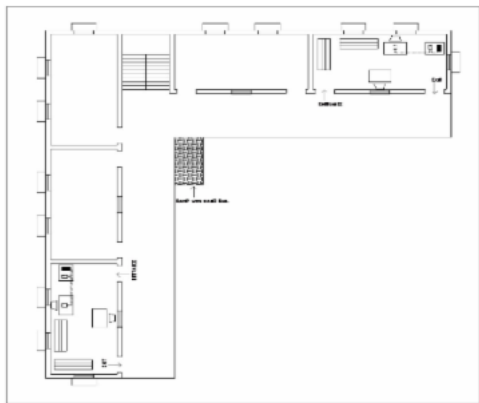

নির্বাচক নিবন্ধন আধিকারিকের স্বাক্ষর

Nazri Naksha

Google Map View

Polling Station Building Front View

Polling Station Front View

Cad View

Key MAP View

বিধানসভা নির্বাচনক্ষেত্রের নং, নাম : 206-ময়না
ভাগ নং, নাম : 1-রাজনগর বাহারজলা পূর্বপাড়া