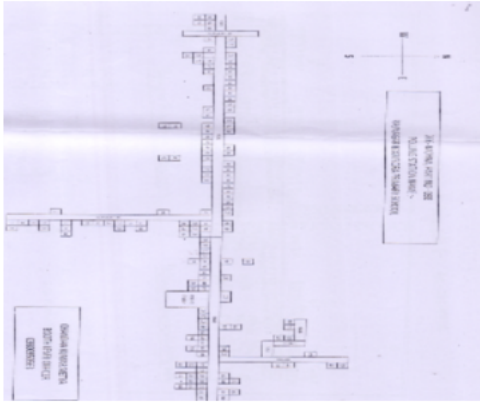

Nazri Naksha