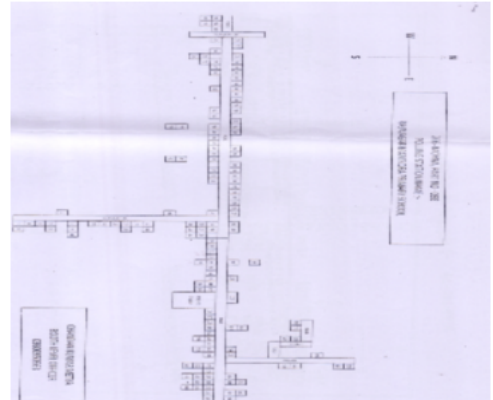

নির্বাচক নিবন্ধন আধিকারিকের স্বাক্ষর

Nazri Naksha

Google Map View

Polling Station Building Front View

Polling Station Front View

Cad View

Key MAP View

1	UPM1979129	নাম : ছন্দা মাল স্বামীর নাম: সফু জমাদার বাড়ির নং : N0021 বয়স : 27 লিঙ্গ : মহিলা	ফটো উপলব্ধ	2	UPM1863174	নাম : গৌরী মন্ডল (বর্মন) স্বামীর নাম: বাপী বর্মন বাড়ির নং : N0034 বয়স : 29 লিঙ্গ : মহিলা	ফটো উপলব্ধ	3	UPM1863166	নাম : টগরী বাড়ী (বর্মন) স্বামীর নাম: নিত্যানন্দ বর্মন বাড়ির নং : N0015 বয়স : 34 লিঙ্গ : মহিলা	ফটো উপলব্ধ
4	UPM1863182	নাম : মনিহার বর্মন (মিস্ত্রী) স্বামীর নাম: গৌরঙ্গ মিস্ত্রী বাড়ির নং : N0003 বয়স : 29 লিঙ্গ : মহিলা	ফটো উপলব্ধ	5	UPM1973478	নাম : বাফুপ্রিয়া কাঁজি (বর্মন) স্বামীর নাম: সানু বর্মন বাড়ির নং : n0177 বয়স : 28 লিঙ্গ : মহিলা	ফটো উপলব্ধ	6	UPM1505999	নাম : মোমিতা খুটিয়া (ডঞ্জ) স্বামীর নাম: সমিত কুমার ডঞ্জ বাড়ির নং : n0128 বয়স : 34 লিঙ্গ : মহিলা	ফটো উপলব্ধ
7	UPM1979798	নাম : সহদেব গারু পিতার নাম: সুধাংশু গারু বাড়ির নং : N0086 বয়স : 31 লিঙ্গ : পুরুষ	ফটো উপলব্ধ	8	UPM1164573	নাম : গোপাল গারু পিতার নাম: সুধাংশু গারু বাড়ির নং : n0079 বয়স : 41 লিঙ্গ : পুরুষ	ফটো উপলব্ধ	9	GQG2612869	নাম : গৌরীবালা গারু স্বামীর নাম: সুধাংশু গারু বাড়ির নং : n0086 বয়স : 69 লিঙ্গ : মহিলা	ফটো উপলব্ধ
10	WB/30/203/141505	নাম : ভারতী গারু স্বামীর নাম: সুধাংশু গারু বাড়ির নং : n0127 বয়স : 68 লিঙ্গ : মহিলা	ফটো উপলব্ধ	11	WB/30/203/120455	নাম : সুমিত্রা গারু স্বামীর নাম: নারায়ন গারু বাড়ির নং : n0127 বয়স : 50 লিঙ্গ : মহিলা	ফটো উপলব্ধ	12	WB/30/203/120517	নাম : নারায়ন গারু পিতার নাম: সুধাংশু গারু বাড়ির নং : n0127 বয়স : 51 লিঙ্গ : পুরুষ	ফটো উপলব্ধ
13	GQG2612851	নাম : সুধাংশু গারু পিতার নাম: হরিপদ গারু বাড়ির নং : n0086 বয়স : 81 লিঙ্গ : পুরুষ	ফটো উপলব্ধ	14	UPM1242627	নাম : অষ্টমী বর্মন(গারু) স্বামীর নাম: গোপাল গারু বাড়ির নং : n0079 বয়স : 36 লিঙ্গ : মহিলা	ফটো উপলব্ধ	15	UPM2598084	নাম : অনিল গারু পিতার নাম: গোপাল গারু বাড়ির নং : এন0079 বয়স : 22 লিঙ্গ : পুরুষ	ফটো উপলব্ধ
16	UPM1164599	নাম : অরুণ জমাদার পিতার নাম: স্বপন জমাদার বাড়ির নং : n0029 বয়স : 39 লিঙ্গ : পুরুষ	ফটো উপলব্ধ	17	WB/30/203/120604	নাম : সীতারানী জমাদার স্বামীর নাম: স্বপন জমাদার বাড়ির নং : n0029 বয়স : 52 লিঙ্গ : মহিলা	ফটো উপলব্ধ	18	WB/30/203/120608	নাম : স্বপন জমাদার পিতার নাম: প্রদ্যোত জমাদার বাড়ির নং : n0029 বয়স : 65 লিঙ্গ : পুরুষ	ফটো উপলব্ধ
19	WB/30/203/120465	নাম : পুষ্পরানী জমাদার স্বামীর নাম: প্রদ্যোত জমাদার বাড়ির নং : n0029 বয়স : 88 লিঙ্গ : মহিলা	ফটো উপলব্ধ	20	UPM1164607	নাম : সুব্রত জমাদার পিতার নাম: রবীন্দ্রনাথ জমাদার বাড়ির নং : n0028 বয়স : 37 লিঙ্গ : পুরুষ	ফটো উপলব্ধ	21	UPM1164581	নাম : সফু জমাদার পিতার নাম: তাপস জমাদার বাড়ির নং : n0027 বয়স : 37 লিঙ্গ : পুরুষ	ফটো উপলব্ধ
22	WB/30/203/120494	নাম : মিতারানী জমাদার স্বামীর নাম: তাপস জমাদার বাড়ির নং : n0027 বয়স : 56 লিঙ্গ : মহিলা	ফটো উপলব্ধ	23	UPM2047199	নাম : মুনমুন বিন্দাই জমাদার স্বামীর নাম: সুব্রত জমাদার বাড়ির নং : এন0028 বয়স : 29 লিঙ্গ : মহিলা	ফটো উপলব্ধ	24	UPM1344399	নাম : দেবস্মিতা বর্মন (জমাদার) স্বামীর নাম: মোহন জমাদার বাড়ির নং : n0029 বয়স : 39 লিঙ্গ : মহিলা	ফটো উপলব্ধ
25	GQG2367480	নাম : কম্পনা জমাদার স্বামীর নাম: মানস জমাদার বাড়ির নং : n0029 বয়স : 47 লিঙ্গ : মহিলা	ফটো উপলব্ধ	26	UPM2047173	নাম : চিন্ময় জমাদার পিতার নাম: বিকাশ জমাদার বাড়ির নং : এন0032 বয়স : 30 লিঙ্গ : পুরুষ	ফটো উপলব্ধ	27	UPM2134914	নাম : মোহন কুমার জমাদার পিতার নাম: প্রদ্যোত কুমার জমাদার বাড়ির নং : n0029 বয়স : 50 লিঙ্গ : পুরুষ	ফটো উপলব্ধ
28	WB/30/203/120425	নাম : শিবানী জমাদার স্বামীর নাম: পুরঞ্জন জমাদার বাড়ির নং : n0011 বয়স : 59 লিঙ্গ : মহিলা	ফটো উপলব্ধ	29	UPM1344811	নাম : দেবব্রত জমাদার পিতার নাম: রবীন্দ্রনাথ জমাদার বাড়ির নং : এন0000 বয়স : 34 লিঙ্গ : পুরুষ	ফটো উপলব্ধ	30	UPM2260644	নাম : পুরঞ্জন কুমার জমাদার পিতার নাম: মুগাঙ্ক কুমার জমাদার বাড়ির নং : n0011 বয়স : 66 লিঙ্গ : পুরুষ	ফটো উপলব্ধ