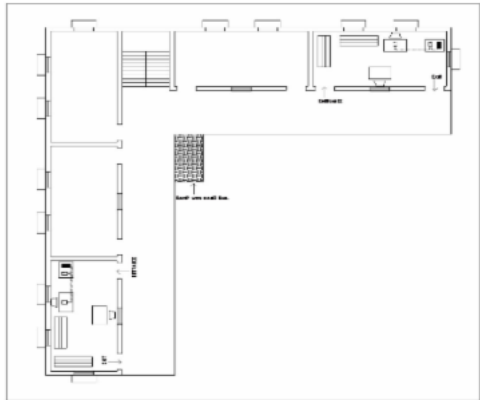

নির্বাচক নিবন্ধন আধিকারিকের স্বাক্ষর

Nazri Naksha

Google Map View

Polling Station Building Front View

Polling Station Front View

Cad View

Key MAP View

1	UPM1979129	নাম : ছন্দা মাল স্বামীর নাম: সফু জমাদার বাড়ির নং : N0021 বয়স : 27 লিঙ্গ : মহিলা	ফটো উপলব্ধ	2	UPM1863174	নাম : গৌরী মন্ডল (বর্মন) স্বামীর নাম: বাপী বর্মন বাড়ির নং : N0034 বয়স : 29 লিঙ্গ : মহিলা	ফটো উপলব্ধ	3	UPM1863166	নাম : টগরী বাড়ী (বর্মন) স্বামীর নাম: নিত্যানন্দ বর্মন বাড়ির নং : N0015 বয়স : 34 লিঙ্গ : মহিলা	ফটো উপলব্ধ
4	UPM1863182	নাম : মনিহার বর্মন (মিস্ত্রী) স্বামীর নাম: গৌরঙ্গ মিস্ত্রী বাড়ির নং : N0003 বয়স : 29 লিঙ্গ : মহিলা	ফটো উপলব্ধ	5	UPM1973478	নাম : বাফুপ্রিয়া কাঁজি (বর্মন) স্বামীর নাম: সানু বর্মন বাড়ির নং : n0177 বয়স : 28 লিঙ্গ : মহিলা	ফটো উপলব্ধ	6	UPM1505999	নাম : মোমিতা খুটিয়া (ডঞ্জ) স্বামীর নাম: সমিত কুমার ডঞ্জ বাড়ির নং : n0128 বয়স : 34 লিঙ্গ : মহিলা	ফটো উপলব্ধ
7	UPM1979798	নাম : সহদেব গারু পিতার নাম: সুধাংশু গারু বাড়ির নং : N0086 বয়স : 31 লিঙ্গ : পুরুষ	ফটো উপলব্ধ	8	UPM1164573	নাম : গোপাল গারু পিতার নাম: সুধাংশু গারু বাড়ির নং : n0079 বয়স : 41 লিঙ্গ : পুরুষ	ফটো উপলব্ধ	9	GQG2612869	নাম : গৌরীবালা গারু স্বামীর নাম: সুধাংশু গারু বাড়ির নং : n0086 বয়স : 69 লিঙ্গ : মহিলা	ফটো উপলব্ধ
10	WB/30/203/141505	নাম : ভারতী গারু স্বামীর নাম: সুধাংশু গারু বাড়ির নং : n0127 বয়স : 68 লিঙ্গ : মহিলা	ফটো উপলব্ধ	11	WB/30/203/120455	নাম : সুমিত্রা গারু স্বামীর নাম: নারায়ন গারু বাড়ির নং : n0127 বয়স : 50 লিঙ্গ : মহিলা	ফটো উপলব্ধ	12	WB/30/203/120517	নাম : নারায়ন গারু পিতার নাম: সুধাংশু গারু বাড়ির নং : n0127 বয়স : 51 লিঙ্গ : পুরুষ	ফটো উপলব্ধ
13	GQG2612851	নাম : সুধাংশু গারু পিতার নাম: হরিপদ গারু বাড়ির নং : n0086 বয়স : 81 লিঙ্গ : পুরুষ	ফটো উপলব্ধ	14	UPM1242627	নাম : অষ্টমী বর্মন(গারু) স্বামীর নাম: গোপাল গারু বাড়ির নং : n0079 বয়স : 36 লিঙ্গ : মহিলা	ফটো উপলব্ধ	15	UPM2598084	নাম : অনিল গারু পিতার নাম: গোপাল গারু বাড়ির নং : এন0079 বয়স : 22 লিঙ্গ : পুরুষ	ফটো উপলব্ধ
16	UPM1164599	নাম : অরুণ জমাদার পিতার নাম: স্বপন জমাদার বাড়ির নং : n0029 বয়স : 39 লিঙ্গ : পুরুষ	ফটো উপলব্ধ	17	WB/30/203/120604	নাম : সীতারানী জমাদার স্বামীর নাম: স্বপন জমাদার বাড়ির নং : n0029 বয়স : 52 লিঙ্গ : মহিলা	ফটো উপলব্ধ	18	WB/30/203/120608	নাম : স্বপন জমাদার পিতার নাম: প্রদ্যোত জমাদার বাড়ির নং : n0029 বয়স : 65 লিঙ্গ : পুরুষ	ফটো উপলব্ধ
19	WB/30/203/120465	নাম : পুষ্পরানী জমাদার স্বামীর নাম: প্রদ্যোত জমাদার বাড়ির নং : n0029 বয়স : 88 লিঙ্গ : মহিলা	ফটো উপলব্ধ	20	UPM1164607	নাম : সুব্রত জমাদার পিতার নাম: রবীন্দ্রনাথ জমাদার বাড়ির নং : n0028 বয়স : 37 লিঙ্গ : পুরুষ	ফটো উপলব্ধ	21	UPM1164581	নাম : সফু জমাদার পিতার নাম: তাপস জমাদার বাড়ির নং : n0027 বয়স : 37 লিঙ্গ : পুরুষ	ফটো উপলব্ধ
22	WB/30/203/120494	নাম : মিতারানী জমাদার স্বামীর নাম: তাপস জমাদার বাড়ির নং : n0027 বয়স : 56 লিঙ্গ : মহিলা	ফটো উপলব্ধ	23	UPM2047199	নাম : মুনমুন বিন্দাই জমাদার স্বামীর নাম: সুব্রত জমাদার বাড়ির নং : এন0028 বয়স : 29 লিঙ্গ : মহিলা	ফটো উপলব্ধ	24	UPM1344399	নাম : দেবস্মিতা বর্মন (জমাদার) স্বামীর নাম: মোহন জমাদার বাড়ির নং : n0029 বয়স : 39 লিঙ্গ : মহিলা	ফটো উপলব্ধ
25	GQG2367480	নাম : কম্পনা জমাদার স্বামীর নাম: মানস জমাদার বাড়ির নং : n0029 বয়স : 47 লিঙ্গ : মহিলা	ফটো উপলব্ধ	26	UPM2047173	নাম : চিন্ময় জমাদার পিতার নাম: বিকাশ জমাদার বাড়ির নং : এন0032 বয়স : 30 লিঙ্গ : পুরুষ	ফটো উপলব্ধ	27	UPM2134914	নাম : মোহন কুমার জমাদার পিতার নাম: প্রদ্যোত কুমার জমাদার বাড়ির নং : n0029 বয়স : 50 লিঙ্গ : পুরুষ	ফটো উপলব্ধ
28	WB/30/203/120425	নাম : শিবানী জমাদার স্বামীর নাম: পুরঞ্জন জমাদার বাড়ির নং : n0011 বয়স : 59 লিঙ্গ : মহিলা	ফটো উপলব্ধ	29	UPM1344811	নাম : দেবব্রত জমাদার পিতার নাম: রবীন্দ্রনাথ জমাদার বাড়ির নং : এন0000 বয়স : 34 লিঙ্গ : পুরুষ	ফটো উপলব্ধ	30	UPM2260644	নাম : পুরঞ্জন কুমার জমাদার পিতার নাম: মুগাঙ্ক কুমার জমাদার বাড়ির নং : n0011 বয়স : 66 লিঙ্গ : পুরুষ	ফটো উপলব্ধ