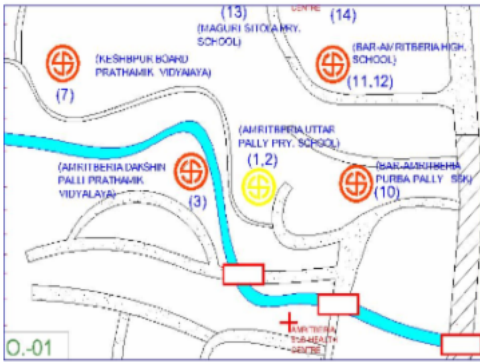

নির্বাচক নিবন্ধন আধিকারিকের স্বাক্ষর

Nazri Naksha

Google Map View

Polling Station Building Front View

Polling Station Front View

Cad View

Key MAP View

বিধানসভা নির্বাচনক্ষেত্রের নং, নাম : 208-মহিষাদল
ভাগ নং, নাম : 1-অমৃতবেড়িয়া উত্তর পাড়া