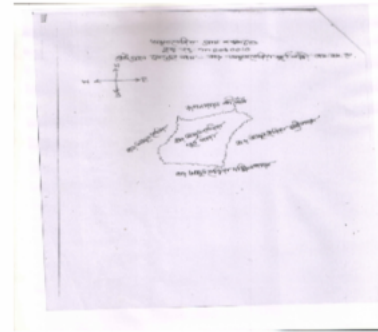

নির্বাচক নিবন্ধন আধিকারিকের স্বাক্ষর

Nazri Naksha

Google Map View

Polling Station Building Front View

Polling Station Front View

Cad View

Key MAP View

1 নাম : আদুরবালা অধিকারী স্বামীর নাম: গুরুপদ অধিকারী বাড়ির নং : n0105 বয়স : 54 লিঙ্গ : মহিলা	BZW1303023 ফটো উপলব্ধ	2 নাম : গুরুপদ অধিকারী পিতার নাম: জয়দেব অধিকারী বাড়ির নং : n0105 বয়স : 58 লিঙ্গ : পুরুষ	BZW1303031 ফটো উপলব্ধ	3 নাম : অন্নপূর্ণা অধিকারী স্বামীর নাম: পূর্ণচন্দ্র অধিকারী বাড়ির নং : n0011 বয়স : 43 লিঙ্গ : মহিলা	BZW2111920 ফটো উপলব্ধ
4 নাম : পূর্ণচন্দ্র অধিকারী পিতার নাম: বামদেব অধিকারী বাড়ির নং : n0011 বয়স : 51 লিঙ্গ : পুরুষ	BZW1218189 ফটো উপলব্ধ	5 নাম : অনিমা অধিকারী স্বামীর নাম: শ্রীকান্ত অধিকারী বাড়ির নং : n0011 বয়স : 49 লিঙ্গ : মহিলা	BZW1221407 ফটো উপলব্ধ	6 নাম : শ্রীকান্ত অধিকারী পিতার নাম: বামদেব অধিকারী বাড়ির নং : n0011 বয়স : 54 লিঙ্গ : পুরুষ	BZW1218106 ফটো উপলব্ধ
7 নাম : খুকুমনি অধিকারী স্বামীর নাম: লক্ষীকান্ত অধিকারী বাড়ির নং : n0011 বয়স : 49 লিঙ্গ : মহিলা	BZW1221472 ফটো উপলব্ধ	8 নাম : লক্ষীকান্ত অধিকারী পিতার নাম: বামদেব অধিকারী বাড়ির নং : n0011 বয়স : 60 লিঙ্গ : পুরুষ	BZW1218122 ফটো উপলব্ধ	9 নাম : বন্দনা অধিকারি স্বামীর নাম: শ্রীচরন অধিকারি বাড়ির নং : n0012 বয়স : 37 লিঙ্গ : মহিলা	TKS1066398 ফটো উপলব্ধ
10 নাম : শ্রীচরন অধিকারী পিতার নাম: জয়দেব অধিকারী বাড়ির নং : n0012 বয়স : 43 লিঙ্গ : পুরুষ	BZW2111912 ফটো উপলব্ধ	11 নাম : শেফালী অধিকারী স্বামীর নাম: বিশ্বজিৎ অধিকারী বাড়ির নং : এন0011 বয়স : 28 লিঙ্গ : মহিলা	TKS1739788 ফটো উপলব্ধ	12 নাম : দিপালী সামন্ত অধিকারী স্বামীর নাম: সঞ্জিৎ অধিকারী বাড়ির নং : এন0011 বয়স : 25 লিঙ্গ : মহিলা	TKS2005601 ফটো উপলব্ধ
13 নাম : সুরজিৎ কুমার অধিকারী পিতার নাম: লক্ষীকান্ত অধিকারী বাড়ির নং : n0011 বয়স : 29 লিঙ্গ : পুরুষ	TKS1665090 ফটো উপলব্ধ	14 নাম : বিশ্বজিৎ অধিকারী পিতার নাম: শ্রীকান্ত অধিকারী বাড়ির নং : n0011 বয়স : 30 লিঙ্গ : পুরুষ	TKS1665140 ফটো উপলব্ধ	15 নাম : শুভজিৎ অধিকারী পিতার নাম: পূর্ণ চন্দ্র অধিকারী বাড়ির নং : এন0011 বয়স : 26 লিঙ্গ : পুরুষ	TKS1859883 ফটো উপলব্ধ
16 নাম : সঞ্জিৎ অধিকারী পিতার নাম: শ্রীকান্ত অধিকারী বাড়ির নং : এন0011 বয়স : 28 লিঙ্গ : পুরুষ	TKS1859933 ফটো উপলব্ধ	17 নাম : সমরেশ অধিকারী পিতার নাম: শ্রীচরন অধিকারী বাড়ির নং : এন0012 বয়স : 23 লিঙ্গ : পুরুষ	TKS2176303 ফটো উপলব্ধ	18 নাম : চন্দনা অধিকারী স্বামীর নাম: শুভজিৎ অধিকারী বাড়ির নং : ১১ বয়স : 23 লিঙ্গ : মহিলা	TKS2197606 ফটো উপলব্ধ
19 নাম : সৌমিতা অধিকারী স্বামীর নাম: সুরজিৎ কুমার অধিকারী বাড়ির নং : এন0011 বয়স : 26 লিঙ্গ : মহিলা	TKS2254969 ফটো উপলব্ধ	20 নাম : অভিজিৎ আদক পিতার নাম: গোপাল আদক বাড়ির নং : এন0065 বয়স : 22 লিঙ্গ : পুরুষ	TKS2250645 ফটো উপলব্ধ	21 নাম : শঙ্করী জানা কুইল্যা স্বামীর নাম: দিলীপ কুইল্যা বাড়ির নং : এন0062 বয়স : 43 লিঙ্গ : মহিলা	MMF2634855 ফটো উপলব্ধ
22 নাম : অপর্ণা হাজরা আদক স্বামীর নাম: নির্মল আদক বাড়ির নং : এন0062 বয়স : 29 লিঙ্গ : মহিলা	RGN2063543 ফটো উপলব্ধ	23 নাম : লাবনী পাত্র আদক স্বামীর নাম: শান্তনু আদক বাড়ির নং : এন0079 বয়স : 25 লিঙ্গ : মহিলা	AKQ2363992 ফটো উপলব্ধ	24 নাম : প্রমিতা আদক স্বামীর নাম: সুশান্ত আদক বাড়ির নং : এন0061 বয়স : 27 লিঙ্গ : মহিলা	TKS1859818 ফটো উপলব্ধ
25 নাম : আকাশ আদক পিতার নাম: শ্যামল আদক বাড়ির নং : n0067 বয়স : 25 লিঙ্গ : পুরুষ	TKS1975689 ফটো উপলব্ধ	26 নাম : শান্তনু আদক পিতার নাম: লক্ষ্মন চন্দ্র আদক বাড়ির নং : n0079 বয়স : 29 লিঙ্গ : পুরুষ	TKS1665132 ফটো উপলব্ধ	27 নাম : নির্মল আদক পিতার নাম: শম্ভু আদক বাড়ির নং : N0062 বয়স : 29 লিঙ্গ : পুরুষ	TKS1854488 ফটো উপলব্ধ
28 নাম : প্রশান্ত আদক পিতার নাম: মুরারী আদক বাড়ির নং : n0060 বয়স : 41 লিঙ্গ : পুরুষ	BZW2112027 ফটো উপলব্ধ	29 নাম : সুব্রত আদক পিতার নাম: শ্রীমন্ত আদক বাড়ির নং : এন0064 বয়স : 23 লিঙ্গ : পুরুষ	TKS2174886 ফটো উপলব্ধ	30 নাম : মধুমিতা বেড়া আদক স্বামীর নাম: চিত্তজিৎ আদক বাড়ির নং : এন0080 বয়স : 23 লিঙ্গ : মহিলা	TKS2174902 ফটো উপলব্ধ