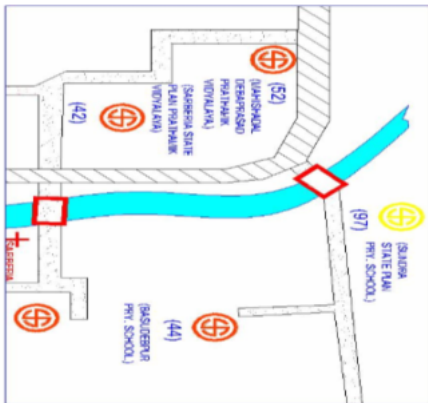

নির্বাচক নিবন্ধন আধিকারিকের স্বাক্ষর

Nazri Naksha

Google Map View

Polling Station Building Front View

Polling Station Front View

Cad View

Key MAP View

1 নাম : সৈকত আদক পিতার নাম: অমল আদক বাড়ির নং : এন001 বয়স : 24 লিঙ্গ : পুরুষ	TKS2069862 ফটো উপলব্ধ	2 নাম : সৌভিক আদক পিতার নাম: অমল আদক বাড়ির নং : N0001 বয়স : 29 লিঙ্গ : পুরুষ	TKS1750215 ফটো উপলব্ধ	3 নাম : অমল আদক পিতার নাম: রাসবিহারী আদক বাড়ির নং : n0001 বয়স : 57 লিঙ্গ : পুরুষ	WB/30/204/351317 ফটো উপলব্ধ
4 নাম : সুভদ্রা মাস্তা(আদক) স্বামীর নাম: পরিমল আদক বাড়ির নং : n0001 বয়স : 34 লিঙ্গ : মহিলা	TKS1393529 ফটো উপলব্ধ	5 নাম : পরিমল আদক মায়ের নাম: রাধারানী আদক বাড়ির নং : n0001 বয়স : 49 লিঙ্গ : পুরুষ	BZW2375855 ফটো উপলব্ধ	6 নাম : রাধারানী আদক স্বামীর নাম: রাসবিহারী আদক বাড়ির নং : n0001 বয়স : 87 লিঙ্গ : মহিলা	WB/30/204/351478 ফটো উপলব্ধ
7 নাম : রুমা গাঁতাইত বাঁজ স্বামীর নাম: শম্ভুনাথ বাঁজ বাড়ির নং : n0101 বয়স : 38 লিঙ্গ : মহিলা	BZW2506079 ফটো উপলব্ধ	8 নাম : মৌমী গিরি(রায়) স্বামীর নাম: চন্দন রায় বাড়ির নং : n0016 বয়স : 43 লিঙ্গ : মহিলা	TKS1393693 ফটো উপলব্ধ	9 নাম : চন্দন রায় পিতার নাম: কমল কান্ত রায় বাড়ির নং : n0016 বয়স : 42 লিঙ্গ : পুরুষ	BZW2323335 ফটো উপলব্ধ
10 নাম : সন্দ্যারানী ঘোড়াই স্বামীর নাম: বলাই ঘোড়াই বাড়ির নং : n0073 বয়স : 72 লিঙ্গ : মহিলা	WB/30/204/351200 ফটো উপলব্ধ	11 নাম : পারুল ঘোড়াই স্বামীর নাম: লক্ষীকান্ত ঘোড়াই বাড়ির নং : n0072 বয়স : 43 লিঙ্গ : মহিলা	TKS0377978 ফটো উপলব্ধ	12 নাম : লক্ষীকান্ত ঘোড়াই পিতার নাম: বীরেন্দ্র ঘোড়াই বাড়ির নং : n0072 বয়স : 56 লিঙ্গ : পুরুষ	BZW0076364 ফটো উপলব্ধ
13 নাম : মোহন ঘোড়াই পিতার নাম: শ্রীমন্ত ঘোড়াই বাড়ির নং : n0072 বয়স : 32 লিঙ্গ : পুরুষ	TKS1598291 ফটো উপলব্ধ	14 নাম : মনু ঘোড়াই পিতার নাম: শ্রীমন্ত ঘোড়াই বাড়ির নং : n0072 বয়স : 35 লিঙ্গ : পুরুষ	TKS1242692 ফটো উপলব্ধ	15 নাম : উত্তম ঘোড়াই পিতার নাম: শ্রীমন্ত ঘোড়াই বাড়ির নং : n0072 বয়স : 37 লিঙ্গ : পুরুষ	TKS1157643 ফটো উপলব্ধ
16 নাম : কিংকরী ঘোড়াই স্বামীর নাম: শ্রীমন্ত ঘোড়াই বাড়ির নং : n0072 বয়স : 57 লিঙ্গ : মহিলা	WB/30/204/351600 ফটো উপলব্ধ	17 নাম : শ্রীমন্ত ঘোড়াই পিতার নাম: কানাই ঘোড়াই বাড়ির নং : n0072 বয়স : 67 লিঙ্গ : পুরুষ	WB/30/204/351797 ফটো উপলব্ধ	18 নাম : গঙ্গোত্রী ঘোড়াই স্বামীর নাম: সতীপদ ঘোড়াই বাড়ির নং : n0022 বয়স : 66 লিঙ্গ : মহিলা	WB/30/204/355071 ফটো উপলব্ধ
19 নাম : সতীপদ ঘোড়াই পিতার নাম: শশীভূষণ ঘোড়াই বাড়ির নং : n0022 বয়স : 73 লিঙ্গ : পুরুষ	WB/30/204/351559 ফটো উপলব্ধ	20 নাম : গুরুপদ ঘোড়াই পিতার নাম: ভীমচরন ঘোড়াই বাড়ির নং : n0082 বয়স : 39 লিঙ্গ : পুরুষ	TKS1242684 ফটো উপলব্ধ	21 নাম : গঙ্গা ঘোড়াই স্বামীর নাম: মঙ্গল ঘোড়াই বাড়ির নং : n0082 বয়স : 35 লিঙ্গ : মহিলা	TKS1506435 ফটো উপলব্ধ
22 নাম : সুস্মিতা ঘোড়াই স্বামীর নাম: গোপাল ঘোড়াই বাড়ির নং : n0073 বয়স : 39 লিঙ্গ : মহিলা	TKS0378026 ফটো উপলব্ধ	23 নাম : গোপাল ঘোড়াই পিতার নাম: বলাই ঘোড়াই বাড়ির নং : n0073 বয়স : 44 লিঙ্গ : পুরুষ	TKS0378018 ফটো উপলব্ধ	24 নাম : শিখা দাস ঘোড়াই স্বামীর নাম: মোহন ঘোড়াই বাড়ির নং : এন0072 বয়স : 26 লিঙ্গ : মহিলা	TKS2069755 ফটো উপলব্ধ
25 নাম : সনাতন ঘোড়াই পিতার নাম: বলাই ঘোড়াই বাড়ির নং : n0073 বয়স : 40 লিঙ্গ : পুরুষ	BZW2439636 ফটো উপলব্ধ	26 নাম : পঞ্চমী ঘোড়াই পিতার নাম: ভীম ঘোড়াই বাড়ির নং : n0082 বয়স : 62 লিঙ্গ : মহিলা	WB/30/204/351347 ফটো উপলব্ধ	27 নাম : মঙ্গল ঘোড়াই পিতার নাম: ভীম ঘোড়াই বাড়ির নং : n0082 বয়স : 48 লিঙ্গ : পুরুষ	BZW1954676 ফটো উপলব্ধ
28 নাম : রাধারানী পড়িয়া ঘোড়াই স্বামীর নাম: গুরুপদ ঘোড়াই বাড়ির নং : n0082 বয়স : 37 লিঙ্গ : মহিলা	TKS1506427 ফটো উপলব্ধ	29 নাম : মহাদেব জানা পিতার নাম: পূর্ণচন্দ্র জানা বাড়ির নং : n0005 বয়স : 67 লিঙ্গ : পুরুষ	WB/30/204/351655 ফটো উপলব্ধ	30 নাম : সুমিতা জানা স্বামীর নাম: মহাদেব জানা বাড়ির নং : n0005 বয়স : 61 লিঙ্গ : মহিলা	BZW2375871 ফটো উপলব্ধ