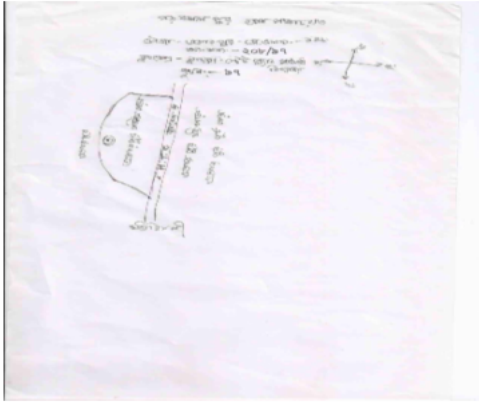

Nazri Naksha