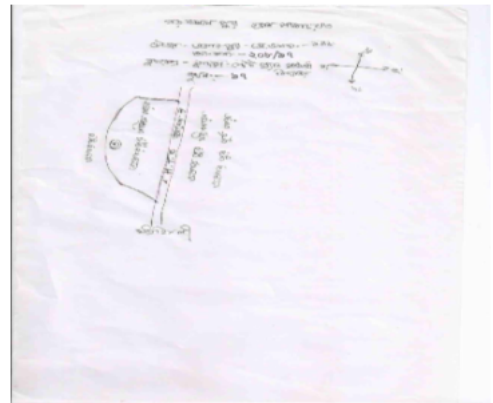

নির্বাচক নিবন্ধন আধিকারিকের স্বাক্ষর

Nazri Naksha

Google Map View

Polling Station Building Front View

Polling Station Front View

Cad View

Key MAP View

1 নাম : সৈকত আদক পিতার নাম: অমল আদক বাড়ির নং : এন001 বয়স : 24 লিঙ্গ : পুরুষ	TKS2069862 ফটো উপলব্ধ	2 নাম : সৌভিক আদক পিতার নাম: অমল আদক বাড়ির নং : N0001 বয়স : 29 লিঙ্গ : পুরুষ	TKS1750215 ফটো উপলব্ধ	3 নাম : অমল আদক পিতার নাম: রাসবিহারী আদক বাড়ির নং : n0001 বয়স : 57 লিঙ্গ : পুরুষ	WB/30/204/351317 ফটো উপলব্ধ
4 নাম : সুভদ্রা মাস্তা(আদক) স্বামীর নাম: পরিমল আদক বাড়ির নং : n0001 বয়স : 34 লিঙ্গ : মহিলা	TKS1393529 ফটো উপলব্ধ	5 নাম : পরিমল আদক মায়ের নাম: রাধারানী আদক বাড়ির নং : n0001 বয়স : 49 লিঙ্গ : পুরুষ	BZW2375855 ফটো উপলব্ধ	6 নাম : রাধারানী আদক স্বামীর নাম: রাসবিহারী আদক বাড়ির নং : n0001 বয়স : 87 লিঙ্গ : মহিলা	WB/30/204/351478 ফটো উপলব্ধ
7 নাম : রুমা গাঁতাইত বাঁজ স্বামীর নাম: শম্ভুনাথ বাঁজ বাড়ির নং : n0101 বয়স : 38 লিঙ্গ : মহিলা	BZW2506079 ফটো উপলব্ধ	8 নাম : মৌমী গিরি(রায়) স্বামীর নাম: চন্দন রায় বাড়ির নং : n0016 বয়স : 43 লিঙ্গ : মহিলা	TKS1393693 ফটো উপলব্ধ	9 নাম : চন্দন রায় পিতার নাম: কমল কান্ত রায় বাড়ির নং : n0016 বয়স : 42 লিঙ্গ : পুরুষ	BZW2323335 ফটো উপলব্ধ
10 নাম : সন্দ্যারানী ঘোড়াই স্বামীর নাম: বলাই ঘোড়াই বাড়ির নং : n0073 বয়স : 72 লিঙ্গ : মহিলা	WB/30/204/351200 ফটো উপলব্ধ	11 নাম : পারুল ঘোড়াই স্বামীর নাম: লক্ষীকান্ত ঘোড়াই বাড়ির নং : n0072 বয়স : 43 লিঙ্গ : মহিলা	TKS0377978 ফটো উপলব্ধ	12 নাম : লক্ষীকান্ত ঘোড়াই পিতার নাম: বীরেন্দ্র ঘোড়াই বাড়ির নং : n0072 বয়স : 56 লিঙ্গ : পুরুষ	BZW0076364 ফটো উপলব্ধ
13 নাম : মোহন ঘোড়াই পিতার নাম: শ্রীমন্ত ঘোড়াই বাড়ির নং : n0072 বয়স : 32 লিঙ্গ : পুরুষ	TKS1598291 ফটো উপলব্ধ	14 নাম : মনু ঘোড়াই পিতার নাম: শ্রীমন্ত ঘোড়াই বাড়ির নং : n0072 বয়স : 35 লিঙ্গ : পুরুষ	TKS1242692 ফটো উপলব্ধ	15 নাম : উত্তম ঘোড়াই পিতার নাম: শ্রীমন্ত ঘোড়াই বাড়ির নং : n0072 বয়স : 37 লিঙ্গ : পুরুষ	TKS1157643 ফটো উপলব্ধ
16 নাম : কিংকরী ঘোড়াই স্বামীর নাম: শ্রীমন্ত ঘোড়াই বাড়ির নং : n0072 বয়স : 57 লিঙ্গ : মহিলা	WB/30/204/351600 ফটো উপলব্ধ	17 নাম : শ্রীমন্ত ঘোড়াই পিতার নাম: কানাই ঘোড়াই বাড়ির নং : n0072 বয়স : 67 লিঙ্গ : পুরুষ	WB/30/204/351797 ফটো উপলব্ধ	18 নাম : গঙ্গোত্রী ঘোড়াই স্বামীর নাম: সতীপদ ঘোড়াই বাড়ির নং : n0022 বয়স : 66 লিঙ্গ : মহিলা	WB/30/204/355071 ফটো উপলব্ধ
19 নাম : সতীপদ ঘোড়াই পিতার নাম: শশীভূষণ ঘোড়াই বাড়ির নং : n0022 বয়স : 73 লিঙ্গ : পুরুষ	WB/30/204/351559 ফটো উপলব্ধ	20 নাম : গুরুপদ ঘোড়াই পিতার নাম: ভীমচরন ঘোড়াই বাড়ির নং : n0082 বয়স : 39 লিঙ্গ : পুরুষ	TKS1242684 ফটো উপলব্ধ	21 নাম : গঙ্গা ঘোড়াই স্বামীর নাম: মঙ্গল ঘোড়াই বাড়ির নং : n0082 বয়স : 35 লিঙ্গ : মহিলা	TKS1506435 ফটো উপলব্ধ
22 নাম : সুস্মিতা ঘোড়াই স্বামীর নাম: গোপাল ঘোড়াই বাড়ির নং : n0073 বয়স : 39 লিঙ্গ : মহিলা	TKS0378026 ফটো উপলব্ধ	23 নাম : গোপাল ঘোড়াই পিতার নাম: বলাই ঘোড়াই বাড়ির নং : n0073 বয়স : 44 লিঙ্গ : পুরুষ	TKS0378018 ফটো উপলব্ধ	24 নাম : শিখা দাস ঘোড়াই স্বামীর নাম: মোহন ঘোড়াই বাড়ির নং : এন0072 বয়স : 26 লিঙ্গ : মহিলা	TKS2069755 ফটো উপলব্ধ
25 নাম : সনাতন ঘোড়াই পিতার নাম: বলাই ঘোড়াই বাড়ির নং : n0073 বয়স : 40 লিঙ্গ : পুরুষ	BZW2439636 ফটো উপলব্ধ	26 নাম : পঞ্চমী ঘোড়াই পিতার নাম: ভীম ঘোড়াই বাড়ির নং : n0082 বয়স : 62 লিঙ্গ : মহিলা	WB/30/204/351347 ফটো উপলব্ধ	27 নাম : মঙ্গল ঘোড়াই পিতার নাম: ভীম ঘোড়াই বাড়ির নং : n0082 বয়স : 48 লিঙ্গ : পুরুষ	BZW1954676 ফটো উপলব্ধ
28 নাম : রাধারানী পড়িয়া ঘোড়াই স্বামীর নাম: গুরুপদ ঘোড়াই বাড়ির নং : n0082 বয়স : 37 লিঙ্গ : মহিলা	TKS1506427 ফটো উপলব্ধ	29 নাম : মহাদেব জানা পিতার নাম: পূর্ণচন্দ্র জানা বাড়ির নং : n0005 বয়স : 67 লিঙ্গ : পুরুষ	WB/30/204/351655 ফটো উপলব্ধ	30 নাম : সুমিতা জানা স্বামীর নাম: মহাদেব জানা বাড়ির নং : n0005 বয়স : 61 লিঙ্গ : মহিলা	BZW2375871 ফটো উপলব্ধ