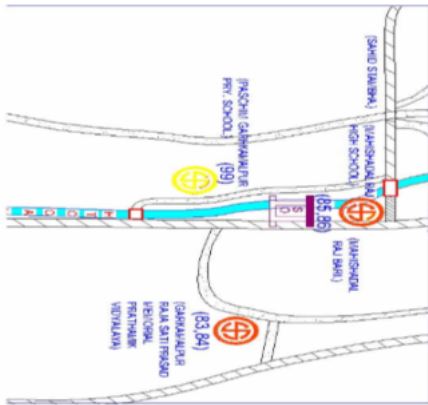

নির্বাচক নিবন্ধন আধিকারিকের স্বাক্ষর

Nazri Naksha

Google Map View

Polling Station Building Front View

Polling Station Front View

Cad View

Key MAP View

1 নাম : মুসলেমা বিবি স্বামীর নাম: হাসিবুল সেক বাড়ির নং : n0093 বয়স : 65 লিঙ্গ : মহিলা	WB/30/204/351451	2 নাম : অনিমা দাস(মাইতি) স্বামীর নাম: বিশ্বরূপ মাইতি বাড়ির নং : n0146 বয়স : 36 লিঙ্গ : মহিলা	TKS1507235	3 নাম : মমতাজ বিবি স্বামীর নাম: সেক মুস্তাক আহমেদ বাড়ির নং : n0093 বয়স : 48 লিঙ্গ : মহিলা	TKS1243336
4 নাম : সেক মুস্তাক আহমেদ পিতার নাম: সেক হাসিবুল বাড়ির নং : n0093 বয়স : 47 লিঙ্গ : পুরুষ	BZW2211472	5 নাম : সেক মিন্টু মায়ের নাম: মুসলেমা বিবি বাড়ির নং : n0093 বয়স : 41 লিঙ্গ : পুরুষ	BZW2439842	6 নাম : রূপসোনা বিবি স্বামীর নাম: সেক মতিবুল বাড়ির নং : n0093 বয়স : 35 লিঙ্গ : মহিলা	TKS1507441
7 নাম : সেক মতিবুল পিতার নাম: সেক হাসিবুল বাড়ির নং : n0093 বয়স : 48 লিঙ্গ : পুরুষ	BZW1181320	8 নাম : সেক লাল্টু পিতার নাম: সেক হাসিবুল বাড়ির নং : n0093 বয়স : 46 লিঙ্গ : পুরুষ	BZW2439834	9 নাম : মহিমা বিবি স্বামীর নাম: সেক লাল্টু বাড়ির নং : n0093 বয়স : 33 লিঙ্গ : মহিলা	TKS1507458
10 নাম : রিনা বিবি স্বামীর নাম: সেক মিন্টু বাড়ির নং : এন0093 বয়স : 38 লিঙ্গ : মহিলা	NKP2721652	11 নাম : মারিয়াম খাতুন পিতার নাম: মুস্তাক আহমেদ বাড়ির নং : এন0093 বয়স : 22 লিঙ্গ : মহিলা	TKS2377653	12 নাম : সুতপা অধিকারী স্বামীর নাম: দীপঙ্কর অধিকারী বাড়ির নং : n0140 বয়স : 47 লিঙ্গ : মহিলা	BZW2376333
13 নাম : বিকাশ অধিকারী পিতার নাম: ভরত অধিকারী বাড়ির নং : n0002 বয়স : 25 লিঙ্গ : পুরুষ	TKS2031763	14 নাম : সুরজিত অধিকারী পিতার নাম: মধুসূদন অধিকারী বাড়ির নং : এন0002 বয়স : 26 লিঙ্গ : পুরুষ	TKS1905975	15 নাম : খুকুমনি অধিকারী পিতার নাম: মহাদেব অধিকারী বাড়ির নং : এন0004 বয়স : 26 লিঙ্গ : মহিলা	TKS1906023
16 নাম : সুব্রত অধিকারী পিতার নাম: অমল অধিকারী বাড়ির নং : n0006 বয়স : 25 লিঙ্গ : পুরুষ	TKS2032399	17 নাম : দীপঙ্কর অধিকারী পিতার নাম: গৌর চন্দ্র অধিকারী বাড়ির নং : n0139 বয়স : 50 লিঙ্গ : পুরুষ	TKS1969369	18 নাম : দীপাঙ্কনা অধিকারী পিতার নাম: দীপঙ্কর অধিকারী বাড়ির নং : নং138 বয়স : 21 লিঙ্গ : মহিলা	TKS2337616
19 নাম : শান্তবালী অধিকারী স্বামীর নাম: গৌর চন্দ্র অধিকারী বাড়ির নং : n0137 বয়স : 78 লিঙ্গ : মহিলা	BZW2375830	20 নাম : মালবিকা মাইতি হাজরা স্বামীর নাম: প্রসেনজিৎ হাজরা বাড়ির নং : এন বয়স : 31 লিঙ্গ : মহিলা	TKS1830264	21 নাম : অমল অধিকারী পিতার নাম: গোকুল অধিকারী বাড়ির নং : n0006 বয়স : 46 লিঙ্গ : পুরুষ	BZW1312644
22 নাম : নমিতা অধিকারী স্বামীর নাম: অমল অধিকারী বাড়ির নং : n0006 বয়স : 44 লিঙ্গ : মহিলা	BZW1312651	23 নাম : মিনতী অধিকারী স্বামীর নাম: মহাদেব অধিকারী বাড়ির নং : n0004 বয়স : 62 লিঙ্গ : মহিলা	BZW2376119	24 নাম : মহাদেব অধিকারী পিতার নাম: প্রানকৃষ্ণ অধিকারী বাড়ির নং : n0004 বয়স : 82 লিঙ্গ : পুরুষ	WB/30/204/351753
25 নাম : সুদীপ অধিকারী পিতার নাম: লক্ষ্মণ অধিকারী বাড়ির নং : n0003 বয়স : 31 লিঙ্গ : পুরুষ	TKS1507243	26 নাম : আল্পনা অধিকারী স্বামীর নাম: লক্ষ্মণ অধিকারী বাড়ির নং : n0003 বয়স : 54 লিঙ্গ : মহিলা	WB/30/204/351233	27 নাম : লক্ষ্মণ অধিকারী পিতার নাম: নিতাই অধিকারী বাড়ির নং : n0003 বয়স : 63 লিঙ্গ : পুরুষ	TKS2307981
28 নাম : শিখা মাইতি স্বামীর নাম: প্রদীপ মাইতি বাড়ির নং : n0002 বয়স : 58 লিঙ্গ : মহিলা	WB/30/204/351651	29 নাম : দিপালী অধিকারী স্বামীর নাম: শক্রয় অধিকারী বাড়ির নং : n0002 বয়স : 45 লিঙ্গ : মহিলা	BZW2439875	30 নাম : শক্রয় অধিকারী পিতার নাম: নিতাই অধিকারী বাড়ির নং : n0002 বয়স : 53 লিঙ্গ : পুরুষ	BZW2439867