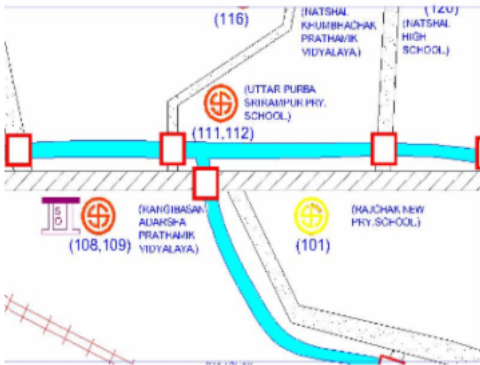

নির্বাচক নিবন্ধন আধিকারিকের স্বাক্ষর

Nazri Naksha

Google Map View

Polling Station Building Front View

Polling Station Front View

Cad View

Key MAP View

1 নাম : আরসেদ আলি পিতার নাম: সেক রজবআলি বাড়ির নং : n0105 বয়স : 43 লিঙ্গ : পুরুষ	BZW1971514 ফটো উপলব্ধ	2 নাম : ফতেমা বিবি স্বামীর নাম: সেক হজরত বাড়ির নং : n0108 বয়স : 68 লিঙ্গ : মহিলা	WB/30/204/393221 ফটো উপলব্ধ	3 নাম : রেসমা আরা বেগম স্বামীর নাম: সেক শাহাজাহান আলি বাড়ির নং : n0124 বয়স : 52 লিঙ্গ : মহিলা	WB/30/204/393363 ফটো উপলব্ধ
4 নাম : পঞ্চমী (সাঁউ) সামন্ত স্বামীর নাম: নিতাই সাউ বাড়ির নং : n0124 বয়স : 35 লিঙ্গ : মহিলা	TKS1243831 ফটো উপলব্ধ	5 নাম : নসিবা বিবি স্বামীর নাম: নুর ইসলাম বাড়ির নং : n0105 বয়স : 42 লিঙ্গ : মহিলা	TKS1243823 ফটো উপলব্ধ	6 নাম : হাসিনা বিবি স্বামীর নাম: সেক হজরত বাড়ির নং : n0088 বয়স : 56 লিঙ্গ : মহিলা	WB/30/204/393065 ফটো উপলব্ধ
7 নাম : উম্মে কুলছুম স্বামীর নাম: সেক বাঁকবিলাহ বাড়ির নং : n0089 বয়স : 54 লিঙ্গ : মহিলা	WB/30/204/393125 ফটো উপলব্ধ	8 নাম : সেক মইনুদ্দিন আলি পিতার নাম: সেক রেজাক আলি বাড়ির নং : n0093 বয়স : 34 লিঙ্গ : পুরুষ	TKS1243757 ফটো উপলব্ধ	9 নাম : আলি হোসেন পিতার নাম: সেক আব্দুল আজিজ বাড়ির নং : n0094 বয়স : 47 লিঙ্গ : পুরুষ	BZW1279793 ফটো উপলব্ধ
10 নাম : মোহরজান বিবি স্বামীর নাম: সেক আলি হসেন বাড়ির নং : n0094 বয়স : 46 লিঙ্গ : মহিলা	BZW1279496 ফটো উপলব্ধ	11 নাম : নাজিমা বিবি স্বামীর নাম: সেক আরব বাড়ির নং : n0094 বয়স : 47 লিঙ্গ : মহিলা	BZW1186261 ফটো উপলব্ধ	12 নাম : মনুয়ারা বিবি স্বামীর নাম: সেক রেজাক বাড়ির নং : n0093 বয়স : 57 লিঙ্গ : মহিলা	WB/30/204/393372 ফটো উপলব্ধ
13 নাম : সেক আব্দুল মান্নান পিতার নাম: সেক পিয়ার মহম্মদ বাড়ির নং : n0101 বয়স : 32 লিঙ্গ : পুরুষ	TKS1394972 ফটো উপলব্ধ	14 নাম : মুর্শিদা বিবি স্বামীর নাম: সেক আব্দুল মান্নান বাড়ির নং : n0101 বয়স : 33 লিঙ্গ : মহিলা	TKS1394980 ফটো উপলব্ধ	15 নাম : মানুয়ারা বিবি স্বামীর নাম: সেক পিয়ার বাড়ির নং : n0101 বয়স : 64 লিঙ্গ : মহিলা	WB/30/204/393126 ফটো উপলব্ধ
16 নাম : সেক মুস্তাক পিতার নাম: সেক রবিবুল বাড়ির নং : n0099 বয়স : 31 লিঙ্গ : পুরুষ	TKS1508423 ফটো উপলব্ধ	17 নাম : সেক আকবর আলি পিতার নাম: সেক আব্দুল হাই বাড়ির নং : n0099 বয়স : 37 লিঙ্গ : পুরুষ	TKS1122514 ফটো উপলব্ধ	18 নাম : মুসলেমা বিবি স্বামীর নাম: সেক আকবর আলি বাড়ির নং : n0099 বয়স : 37 লিঙ্গ : মহিলা	BZW2512770 ফটো উপলব্ধ
19 নাম : মুর্শিদা বিবি স্বামীর নাম: সেক রবিবুল বাড়ির নং : n0099 বয়স : 52 লিঙ্গ : মহিলা	BZW1279488 ফটো উপলব্ধ	20 নাম : হাসিনা বিবি স্বামীর নাম: সেক হাসিবুল বাড়ির নং : n0099 বয়স : 50 লিঙ্গ : মহিলা	BZW2380855 ফটো উপলব্ধ	21 নাম : জারিনা বিবি স্বামীর নাম: সেক হারুন বাড়ির নং : n0097 বয়স : 46 লিঙ্গ : মহিলা	BZW1186022 ফটো উপলব্ধ
22 নাম : নুরবানু বিবি স্বামীর নাম: সেক হোসেন বাড়ির নং : n0097 বয়স : 54 লিঙ্গ : মহিলা	WB/30/204/393071 ফটো উপলব্ধ	23 নাম : সেক হোসেন পিতার নাম: সেক কে.রামত বাড়ির নং : n0097 বয়স : 65 লিঙ্গ : পুরুষ	WB/30/204/393049 ফটো উপলব্ধ	24 নাম : সেক আরবআলি পিতার নাম: সেক আব্দুলবাসেদ বাড়ির নং : n0096 বয়স : 43 লিঙ্গ : পুরুষ	BZW2227742 ফটো উপলব্ধ
25 নাম : সইনুর বিবি স্বামীর নাম: সেক আলি বাড়ির নং : n0096 বয়স : 45 লিঙ্গ : মহিলা	BZW2049112 ফটো উপলব্ধ	26 নাম : আবেজান বিবি স্বামীর নাম: সেক আব্দুল বাসেদ বাড়ির নং : n0096 বয়স : 67 লিঙ্গ : মহিলা	WB/30/204/393230 ফটো উপলব্ধ	27 নাম : সামসুন্নেহারা বিবি স্বামীর নাম: সেক রেজাবুল বাড়ির নং : n0094 বয়স : 35 লিঙ্গ : মহিলা	TKS1243765 ফটো উপলব্ধ
28 নাম : সেক রেজাবুল পিতার নাম: সেক আব্দুল আজিজ বাড়ির নং : n0094 বয়স : 36 লিঙ্গ : পুরুষ	TKS1243781 ফটো উপলব্ধ	29 নাম : আজেনেশা বিবি স্বামীর নাম: সেক আজিবুল বাড়ির নং : n0094 বয়স : 35 লিঙ্গ : মহিলা	TKS1243799 ফটো উপলব্ধ	30 নাম : সেক আজিবুল পিতার নাম: সেক আব্দুল আজিজ বাড়ির নং : n0094 বয়স : 39 লিঙ্গ : পুরুষ	TKS1243773 ফটো উপলব্ধ