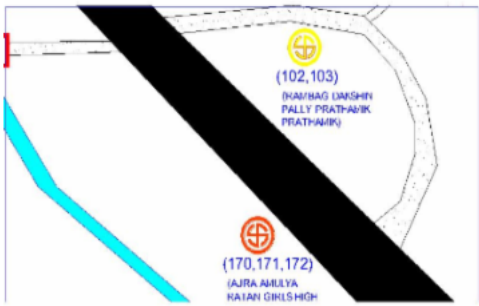

নির্বাচক নিবন্ধন আধিকারিকের স্বাক্ষর

Nazri Naksha

Google Map View

Polling Station Building Front View

Polling Station Front View

Cad View

Key MAP View

1 নাম : সেখ জয়নাল পিতার নাম: মহম্মদ বাড়ির নং : n0004 বয়স : 74 লিঙ্গ : পুরুষ	TKS2307783 ফটো উপলব্ধ	2 নাম : সানোয়ারা বিবি স্বামীর নাম: জয়নাল বাড়ির নং : n0004 বয়স : 64 লিঙ্গ : মহিলা	TKS2307791 ফটো উপলব্ধ	3 নাম : জেরিনা বিবি স্বামীর নাম: সেক সানওয়ার আলি বাড়ির নং : n0004 বয়স : 34 লিঙ্গ : মহিলা	TKS1395839 ফটো উপলব্ধ
4 নাম : আরিকা বিবি স্বামীর নাম: সেক সিরাজ আলি বাড়ির নং : n0170 বয়স : 38 লিঙ্গ : মহিলা	BZW2513125 ফটো উপলব্ধ	5 নাম : সুবেতারা বিবি স্বামীর নাম: সেক জয়নাল বাড়ির নং : n0144 বয়স : 31 লিঙ্গ : মহিলা	TKS1509280 ফটো উপলব্ধ	6 নাম : মঞ্জুরা বিবি স্বামীর নাম: সেক মহম্মদ রফিক বাড়ির নং : n0060 বয়স : 40 লিঙ্গ : মহিলা	BZW2382380 ফটো উপলব্ধ
7 নাম : সেক মহম্মদ রফিক পিতার নাম: সেক খলিল বাড়ির নং : n0059 বয়স : 54 লিঙ্গ : পুরুষ	WB/30/204/399859 ফটো উপলব্ধ	8 নাম : সেক মহিদুল ইসলাম পিতার নাম: সেক মুজিবর বাড়ির নং : n0010 বয়স : 33 লিঙ্গ : পুরুষ	TKS1459981 ফটো উপলব্ধ	9 নাম : মাঝিয়া বিবি স্বামীর নাম: সেক মুজিবর রহমান বাড়ির নং : n0010 বয়স : 49 লিঙ্গ : মহিলা	WB/30/204/396781 ফটো উপলব্ধ
10 নাম : সেক মুজিবর পিতার নাম: সেক মকসেদ বাড়ির নং : n0010 বয়স : 56 লিঙ্গ : পুরুষ	TKS2364248 ফটো উপলব্ধ	11 নাম : সেক হাবিবুল রহমান পিতার নাম: সেক মকসেদ বাড়ির নং : n0010 বয়স : 39 লিঙ্গ : পুরুষ	TKS1081645 ফটো উপলব্ধ	12 নাম : সায়রা বেগম স্বামীর নাম: সেক মকসেদ বাড়ির নং : n0010 বয়স : 77 লিঙ্গ : মহিলা	WB/30/204/396755 ফটো উপলব্ধ
13 নাম : মানোয়ারা বিবি স্বামীর নাম: সেখ ওলি মহম্মদ বাড়ির নং : n0008 বয়স : 61 লিঙ্গ : মহিলা	TKS2307445 ফটো উপলব্ধ	14 নাম : মহম্মদ আজহার আলি পিতার নাম: সেক আব্দুল দৈয়ম বাড়ির নং : n0005 বয়স : 33 লিঙ্গ : পুরুষ	TKS1308634 ফটো উপলব্ধ	15 নাম : নাজুমা বিবি স্বামীর নাম: সেক হাবিবুল বাড়ির নং : n0005 বয়স : 35 লিঙ্গ : মহিলা	TKS1159516 ফটো উপলব্ধ
16 নাম : সৈয়দা বিবি স্বামীর নাম: আব্দুল দেয়ান বাড়ির নং : n0005 বয়স : 53 লিঙ্গ : মহিলা	WB/30/204/396711 ফটো উপলব্ধ	17 নাম : জেরিনা বিবি স্বামীর নাম: নুরুলহোদা বাড়ির নং : n0005 বয়স : 55 লিঙ্গ : মহিলা	WB/30/204/396601 ফটো উপলব্ধ	18 নাম : সেক সিরাজ আলি পিতার নাম: সেক আব্দুল মান্নান বাড়ির নং : n0005 বয়স : 57 লিঙ্গ : পুরুষ	TKS2153831 ফটো উপলব্ধ
19 নাম : সেক মনিরুল ইসলাম পিতার নাম: সেক মুজিবর রহমান বাড়ির নং : n0010 বয়স : 28 লিঙ্গ : পুরুষ	TKS1751825 ফটো উপলব্ধ	20 নাম : সাকিলা বিবি স্বামীর নাম: সেক মহিদুল ইসলাম বাড়ির নং : n0010 বয়স : 28 লিঙ্গ : মহিলা	TKS1751775 ফটো উপলব্ধ	21 নাম : সেক মতিউর রহমান পিতার নাম: সেক হাসিবুল রহমান বাড়ির নং : n0006 বয়স : 35 লিঙ্গ : পুরুষ	TKS1244227 ফটো উপলব্ধ
22 নাম : সেক হামিদ পিতার নাম: সেক রহমান বাড়ির নং : n0215 বয়স : 48 লিঙ্গ : পুরুষ	BZW2513810 ফটো উপলব্ধ	23 নাম : সেখ আবদুল দৈয়ান পিতার নাম: আবদুল মান্নান বাড়ির নং : n0005 বয়স : 59 লিঙ্গ : পুরুষ	WB/30/204/396587 ফটো উপলব্ধ	24 নাম : জয়না বিবি স্বামীর নাম: আব্দুল মান্নান বাড়ির নং : n0005 বয়স : 89 লিঙ্গ : মহিলা	WB/30/204/396709 ফটো উপলব্ধ
25 নাম : মুরসিদা বিবি স্বামীর নাম: সেক নজরুল বাড়ির নং : n0189 বয়স : 44 লিঙ্গ : মহিলা	BZW1972124 ফটো উপলব্ধ	26 নাম : ফিরদৌসী বিবি স্বামীর নাম: সেক রহিবুল বাড়ির নং : n0190 বয়স : 40 লিঙ্গ : মহিলা	TKS1648229 ফটো উপলব্ধ	27 নাম : সাহিদা বানু মায়ের নাম: মহিয়ারা বেগম বাড়ির নং : এন0006 বয়স : 30 লিঙ্গ : মহিলা	TKS1905280 ফটো উপলব্ধ
28 নাম : সেক হাবিবুল পিতার নাম: সেক আবদুল মান্নান বাড়ির নং : n0005 বয়স : 42 লিঙ্গ : পুরুষ	TKS0401919 ফটো উপলব্ধ	29 নাম : সেখ শাহ আলম মহম্মদ পিতার নাম: সেক জবেদ মহম্মদ বাড়ির নং : n0101 বয়স : 67 লিঙ্গ : পুরুষ	TKS2005783 ফটো উপলব্ধ	30 নাম : সেখ মাহামুদুল মহম্মদ পিতার নাম: সেখ শাহআলম মহম্মদ বাড়ির নং : n0101 বয়স : 33 লিঙ্গ : পুরুষ	TKS1395722 ফটো উপলব্ধ