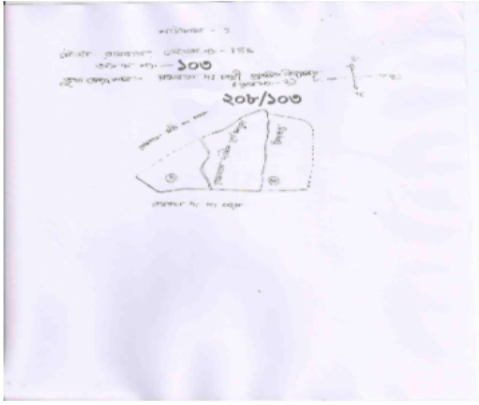

Nazri Naksha