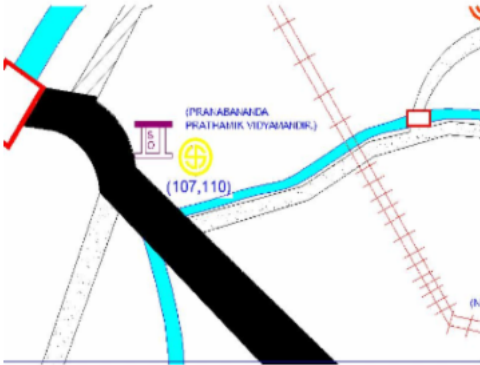

নির্বাচক নিবন্ধন আধিকারিকের স্বাক্ষর

Nazri Naksha

Google Map View

Polling Station Building Front View

Polling Station Front View

Cad View

Key MAP View

1 নাম : মানোয়ারা বিবি স্বামীর নাম: আনসার মোল্লা বাড়ির নং : n0013 বয়স : 44 লিঙ্গ : মহিলা	BZW1980317 ফটো উপলব্ধ	2 নাম : আনসার মোল্লা পিতার নাম: আব্দুল গনি মোল্লা বাড়ির নং : n0013 বয়স : 52 লিঙ্গ : পুরুষ	TKS0423889 ফটো উপলব্ধ	3 নাম : মুরতজা মল্লিক পিতার নাম: করিম মল্লিক বাড়ির নং : n0013 বয়স : 41 লিঙ্গ : পুরুষ	BZW2236024 ফটো উপলব্ধ
4 নাম : মর্জিনা বিবি স্বামীর নাম: সেক আলিম বাড়ির নং : n0013 বয়স : 64 লিঙ্গ : মহিলা	TKS2300465 ফটো উপলব্ধ	5 নাম : শেখ আলেক পিতার নাম: শেখ আনিমুর বাড়ির নং : n0203 বয়স : 39 লিঙ্গ : পুরুষ	BZW2514651 ফটো উপলব্ধ	6 নাম : সেপিয়া বিবি স্বামীর নাম: সেক আলিম বাড়ির নং : n0202 বয়স : 37 লিঙ্গ : মহিলা	BZW2514644 ফটো উপলব্ধ
7 নাম : শেখ রাকেশ পিতার নাম: সেক আনিমুর বাড়ির নং : n0201 বয়স : 34 লিঙ্গ : পুরুষ	TKS1245679 ফটো উপলব্ধ	8 নাম : সেক আয়ুব পিতার নাম: সেক আনিমুর বাড়ির নং : n0201 বয়স : 36 লিঙ্গ : পুরুষ	TKS1160837 ফটো উপলব্ধ	9 নাম : আলোয়া বিবি স্বামীর নাম: সেক আনিমুর বাড়ির নং : n0200 বয়স : 53 লিঙ্গ : মহিলা	BZW2514628 ফটো উপলব্ধ
10 নাম : মুজলেফা বিবি স্বামীর নাম: মুরতজা মল্লিক বাড়ির নং : n0013 বয়স : 42 লিঙ্গ : মহিলা	BZW2237030 ফটো উপলব্ধ	11 নাম : কৃষ্ণা দাসাধিকারী (ধাড়া) স্বামীর নাম: সুধাংশু ধাড়া বাড়ির নং : n0250 বয়স : 34 লিঙ্গ : মহিলা	TKS1310358 ফটো উপলব্ধ	12 নাম : রুকসানা বিবি স্বামীর নাম: সেক রাজু বাড়ির নং : N0200 বয়স : 26 লিঙ্গ : মহিলা	TKS2042919 ফটো উপলব্ধ
13 নাম : অনিন্দিতা সামন্ত পিতার নাম: চন্দন কুমার সামন্ত বাড়ির নং : N0013 বয়স : 30 লিঙ্গ : মহিলা	TKS1601483 ফটো উপলব্ধ	14 নাম : মঞ্জুর আলম মল্লিক মায়ের নাম: মুজলেফা বিবি বাড়ির নং : এন0013 বয়স : 24 লিঙ্গ : পুরুষ	TKS2075851 ফটো উপলব্ধ	15 নাম : ত্রীশা পন্ডা পিতার নাম: তপন পন্ডা বাড়ির নং : রংগিবসন বয়স : 25 লিঙ্গ : মহিলা	TKS2155620 ফটো উপলব্ধ
16 নাম : মনজুরা বিবি স্বামীর নাম: মোজাম্মেল মোল্লা বাড়ির নং : N0013 বয়স : 28 লিঙ্গ : মহিলা	TKS1810308 ফটো উপলব্ধ	17 নাম : মানুয়ারা বিবি স্বামীর নাম: সেক আয়ুব বাড়ির নং : N0200 বয়স : 31 লিঙ্গ : মহিলা	TKS1810316 ফটো উপলব্ধ	18 নাম : সিদ্দিকা বিবি স্বামীর নাম: সেক রাকেশ বাড়ির নং : N0201 বয়স : 32 লিঙ্গ : মহিলা	TKS1752815 ফটো উপলব্ধ
19 নাম : মোজাম্মেল মোল্লা পিতার নাম: আনসার মোল্লা বাড়ির নং : N0013 বয়স : 30 লিঙ্গ : পুরুষ	TKS1752831 ফটো উপলব্ধ	20 নাম : সানিয়া খাতুন বিবি স্বামীর নাম: মনজুর আলম মল্লিক বাড়ির নং : এন0013 বয়স : 22 লিঙ্গ : মহিলা	TKS2369668 ফটো উপলব্ধ	21 নাম : সেক রাজু পিতার নাম: সেক আনিমুর বাড়ির নং : n0200 বয়স : 30 লিঙ্গ : পুরুষ	TKS1810043 ফটো উপলব্ধ
22 নাম : মধুমিতা রায় (পন্ডা) স্বামীর নাম: তপন পন্ডা বাড়ির নং : n0007 বয়স : 59 লিঙ্গ : মহিলা	BZW1187491 ফটো উপলব্ধ	23 নাম : দেবব্রত পন্ডা পিতার নাম: তপন পন্ডা বাড়ির নং : n0007 বয়স : 38 লিঙ্গ : পুরুষ	BZW2514784 ফটো উপলব্ধ	24 নাম : শিখা হাজরা স্বামীর নাম: বাসুদেব মাইতি বাড়ির নং : n0234 বয়স : 63 লিঙ্গ : মহিলা	TKS2369221 ফটো উপলব্ধ
25 নাম : সনাতন অধিকারী পিতার নাম: শ্যামাপদ অধিকারী বাড়ির নং : n0022 বয়স : 61 লিঙ্গ : পুরুষ	TKS2290229 ফটো উপলব্ধ	26 নাম : শোভন অধিকারী পিতার নাম: সনাতন অধিকারী বাড়ির নং : রঙ্গীবাসন বয়স : 24 লিঙ্গ : পুরুষ	TKS2293942 ফটো উপলব্ধ	27 নাম : আরতী অধিকারী স্বামীর নাম: শংকর অধিকারী বাড়ির নং : n0022 বয়স : 46 লিঙ্গ : মহিলা	TKS2298941 ফটো উপলব্ধ
28 নাম : শংকর অধিকারী পিতার নাম: শ্যামাপদ অধিকারী বাড়ির নং : n0022 বয়স : 48 লিঙ্গ : পুরুষ	TKS2303253 ফটো উপলব্ধ	29 নাম : রীনা অধিকারী পিতার নাম: সমীর অধিকারী বাড়ির নং : n0277 বয়স : 50 লিঙ্গ : মহিলা	WB/25/171/600084 ফটো উপলব্ধ	30 নাম : সমীর অধিকারী পিতার নাম: বাসুদেব অধিকারী বাড়ির নং : n0276 বয়স : 53 লিঙ্গ : পুরুষ	WB/30/171/600309 ফটো উপলব্ধ