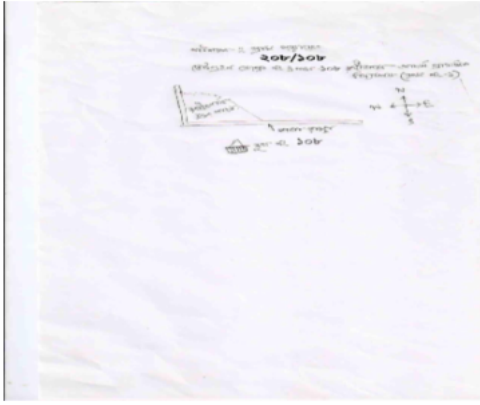

Nazri Naksha