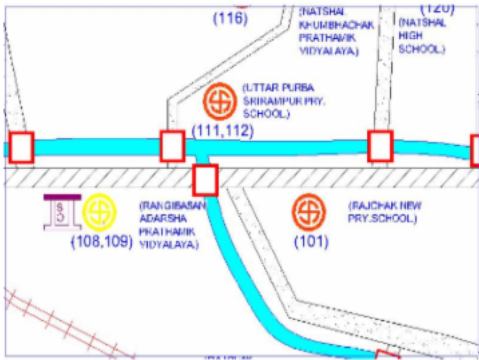

## নির্বাচক তালিকা 2026 S25 পশ্চিমবঙ্গ

বিধানসভা নির্বাচনক্ষেত্রের নং, নাম ও সংরক্ষণের স্থিতি : 208 - মহিষাদল (সাধারণ)		অংশ নং : 113			
বিধানসভা নির্বাচনক্ষেত্রটি যে লোকসভা নির্বাচনক্ষেত্রের / ক্ষেত্রসমূহের অন্তর্ভুক্ত তার নং, নাম ও সংরক্ষণ স্থিতি : 30 - তমলুক (সাধারণ)					
1. সংশোধনের পূর্ণ বিবরণ					
সংশোধনের বৎসর :	2026	নির্বাচক তালিকার পরিচিতি :			
ভিত্তি তারিখ :	01-01-2026	বিশেষ নিবিড় সংশোধনী ২০২৬-এর চূড়ান্ত ভোটার তালিকা			
সংশোধনের প্রকৃতি :	বিশেষ নিবিড় সংশোধনী 2026				
প্রকাশনার তারিখ :	28-02-2026				
2. অংশ ও নির্বাচনী এলাকার পূর্ণ বিবরণ :					
অংশের ভাগ নং ও নাম :					
1-পূর্ব শ্রীরামপুর(সিংহ,বামুন,বেরাপাড়া)		প্রধান শহর/গ্রাম : পূর্বশ্রীরামপুর ওয়ার্ড : থানা : মহিষাদল গ্রাম পঞ্চায়েত : নাটশাল-2 ব্লক : মহিষাদল মহকুমা : হলদিয়া জেলা : পূর্ব মেদিনীপুর পিন : 721628			
2-পূর্ব শ্রীরামপুর সিংহপাড়া					
3-পূর্ব শ্রীরামপুর দক্ষিণপশ্চিমপাড়া					
3. ভোট গ্রহন কেন্দ্রের পূর্ণ বিবরণ :					
ভোট গ্রহন কেন্দ্রের নং, নাম :		ভোট গ্রহন কেন্দ্রের শ্রেণী :		গ্রামীণ	
113 - রঙ্গীবসান আর্দশ প্রাথমিক বিদ্যালয়		এই অংশে সহায়ক ভোটগ্রহন কেন্দ্রের সংখ্যা :		0	
ভোট গ্রহন কেন্দ্রের ঠিকানা :					
রঙ্গীবসান আর্দশ প্রাথমিক বিদ্যালয়, (ক্রম নং-২), রঙ্গীবসান					
4. নির্বাচকের সংখ্যা :					
প্রথম ক্রমিক নং	শেষ ক্রমিক নং	মোট সংখ্যা			
		পুরুষ	মহিলা	তৃতীয় লিঙ্গ	মোট
1	989	508	481	0	989

নির্বাচক নিবন্ধন আধিকারিকের স্বাক্ষর

Nazri Naksha

Google Map View

Polling Station Building Front View

Polling Station Front View

Cad View

Key MAP View

বিধানসভা নির্বাচনক্ষেত্রের নং, নাম : 208-মহিষাদল  
ভাগ নং, নাম : 1-পূর্ব শ্রীরামপুর(সিংহ, বামুন, বেরাপাড়া)