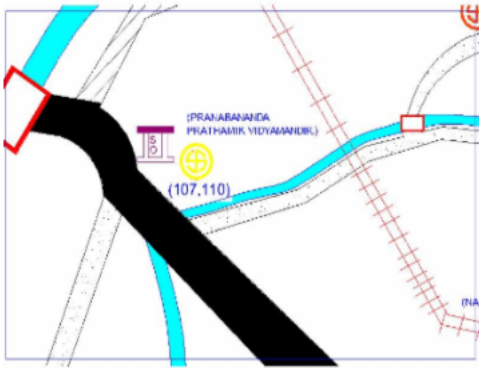

নির্বাচক নিবন্ধন আধিকারিকের স্বাক্ষর

Nazri Naksha

Google Map View

Polling Station Building Front View

Polling Station Front View

Cad View

Key MAP View

1 নাম : অষ্টমী মাইতি(সামন্ত) স্বামীর নাম: সনজিত সামন্ত বাড়ির নং : n021 বয়স : 31 লিঙ্গ : মহিলা	TKS1648856 ফটো উপলব্ধ	2 নাম : মধুমিতা দাস পিতার নাম: ধর্মানন্দ দাস বাড়ির নং : n0006 বয়স : 37 লিঙ্গ : মহিলা	TKS1083559 ফটো উপলব্ধ	3 নাম : সন্ধ্যা ঘোড়াই স্বামীর নাম: ধর্মানন্দ দাস বাড়ির নং : n0006 বয়স : 80 লিঙ্গ : মহিলা	TKS2299808 ফটো উপলব্ধ
4 নাম : কৃষ্ণকান্ত অধিকারী পিতার নাম: নাড় অধিকারী বাড়ির নং : n0058 বয়স : 34 লিঙ্গ : পুরুষ	TKS1310796 ফটো উপলব্ধ	5 নাম : উত্তম দাস পিতার নাম: মাধব দাস বাড়ির নং : n0058 বয়স : 32 লিঙ্গ : পুরুষ	TKS1398122 ফটো উপলব্ধ	6 নাম : মাধব দাস পিতার নাম: হরিপদ দাস বাড়ির নং : n0058 বয়স : 61 লিঙ্গ : পুরুষ	TKS2306769 ফটো উপলব্ধ
7 নাম : গীতা অধিকারী স্বামীর নাম: নিতাই অধিকারী বাড়ির নং : n0058 বয়স : 44 লিঙ্গ : মহিলা	BZW1277631 ফটো উপলব্ধ	8 নাম : চম্পা অধিকারী স্বামীর নাম: শ্রীকান্ত অধিকারী বাড়ির নং : n0059 বয়স : 72 লিঙ্গ : মহিলা	TKS2288785 ফটো উপলব্ধ	9 নাম : বিষ্ণুপদ অধিকারী পিতার নাম: রামকৃষ্ণ অধিকারী বাড়ির নং : n0066 বয়স : 39 লিঙ্গ : পুরুষ	BZW2515229 ফটো উপলব্ধ
10 নাম : সর্বানী অধিকারী স্বামীর নাম: বিষ্ণুপদ অধিকারী বাড়ির নং : n0066 বয়স : 37 লিঙ্গ : মহিলা	TKS1161595 ফটো উপলব্ধ	11 নাম : শিপ্রা অধিকারী স্বামীর নাম: হারাধন অধিকারী বাড়ির নং : n0055 বয়স : 55 লিঙ্গ : মহিলা	TKS2288876 ফটো উপলব্ধ	12 নাম : সুশান্ত অধিকারী পিতার নাম: কানাইলাল অধিকারী বাড়ির নং : n0061 বয়স : 54 লিঙ্গ : পুরুষ	TKS2288900 ফটো উপলব্ধ
13 নাম : সন্ধ্যা অধিকারী স্বামীর নাম: রামকৃষ্ণ অধিকারী বাড়ির নং : n0066 বয়স : 74 লিঙ্গ : মহিলা	TKS2288918 ফটো উপলব্ধ	14 নাম : শংকরী অধিকারী স্বামীর নাম: সুশান্ত অধিকারী বাড়ির নং : n0061 বয়স : 48 লিঙ্গ : মহিলা	TKS2288926 ফটো উপলব্ধ	15 নাম : শ্রীবাস অধিকারী পিতার নাম: নিতাই অধিকারী বাড়ির নং : n0058 বয়স : 22 লিঙ্গ : পুরুষ	TKS2226199 ফটো উপলব্ধ
16 নাম : শংকর অধিকারী পিতার নাম: বনমালী অধিকারী বাড়ির নং : n0057 বয়স : 71 লিঙ্গ : পুরুষ	TKS2280972 ফটো উপলব্ধ	17 নাম : চঞ্চলা অধিকারী স্বামীর নাম: শংকর অধিকারী বাড়ির নং : n0057 বয়স : 64 লিঙ্গ : মহিলা	TKS2280956 ফটো উপলব্ধ	18 নাম : গিরিধারী অধিকারী পিতার নাম: মোহন অধিকারী বাড়ির নং : n0056 বয়স : 35 লিঙ্গ : পুরুষ	TKS1246206 ফটো উপলব্ধ
19 নাম : প্রতীমা অধিকারী স্বামীর নাম: গিরিধারী অধিকারী বাড়ির নং : n0056 বয়স : 34 লিঙ্গ : মহিলা	TKS1161637 ফটো উপলব্ধ	20 নাম : নাড়পোপাল অধিকারী পিতার নাম: লক্ষীকান্ত অধিকারী বাড়ির নং : n0058 বয়স : 52 লিঙ্গ : পুরুষ	TKS2286516 ফটো উপলব্ধ	21 নাম : প্রতীমা অধিকারী স্বামীর নাম: শ্যামল অধিকারী বাড়ির নং : n0066 বয়স : 37 লিঙ্গ : মহিলা	TKS1161587 ফটো উপলব্ধ
22 নাম : শ্যামল অধিকারী পিতার নাম: রামকৃষ্ণ অধিকারী বাড়ির নং : n0066 বয়স : 37 লিঙ্গ : পুরুষ	BZW2515211 ফটো উপলব্ধ	23 নাম : নিতাই অধিকারী পিতার নাম: লক্ষীকান্ত অধিকারী বাড়ির নং : n0058 বয়স : 49 লিঙ্গ : পুরুষ	TKS2306165 ফটো উপলব্ধ	24 নাম : লক্ষীকান্ত অধিকারী পিতার নাম: কানাইলাল অধিকারী বাড়ির নং : n0058 বয়স : 83 লিঙ্গ : পুরুষ	TKS2306157 ফটো উপলব্ধ
25 নাম : সোমারানী অধিকারী স্বামীর নাম: শশাঙ্ক অধিকারী বাড়ির নং : n0057 বয়স : 50 লিঙ্গ : মহিলা	TKS2380889 ফটো উপলব্ধ	26 নাম : শিবানী অধিকারী পিতার নাম: শশাঙ্ক অধিকারী বাড়ির নং : n0057 বয়স : 31 লিঙ্গ : মহিলা	TKS1511591 ফটো উপলব্ধ	27 নাম : রীনা পড়িয়া স্বামীর নাম: রবীন্দ্রনাথ পড়িয়া বাড়ির নং : n0055 বয়স : 51 লিঙ্গ : মহিলা	TKS1161736 ফটো উপলব্ধ
28 নাম : বাপন অধিকারী পিতার নাম: হারাধন অধিকারী বাড়ির নং : n0055 বয়স : 34 লিঙ্গ : পুরুষ	TKS1161520 ফটো উপলব্ধ	29 নাম : হারাধন অধিকারী পিতার নাম: গৌরঙ্গ অধিকারী বাড়ির নং : n0055 বয়স : 61 লিঙ্গ : পুরুষ	TKS2307361 ফটো উপলব্ধ	30 নাম : বিশুজিৎ অধিকারী পিতার নাম: বংশি অধিকারী বাড়ির নং : n0027 বয়স : 35 লিঙ্গ : পুরুষ	TKS1246198 ফটো উপলব্ধ