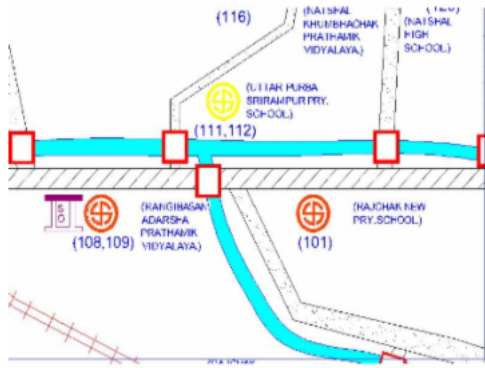

নির্বাচক নিবন্ধন আধিকারিকের স্বাক্ষর

Nazri Naksha

Google Map View

Polling Station Building Front View

Polling Station Front View

Cad View

Key MAP View

1 নাম : সেক আলি হোসেন পিতার নাম : সেক খুরসেদ বাড়ির নং : n0001 বয়স : 42 লিঙ্গ : পুরুষ	BZW2515559 ফটো উপলব্ধ	2 নাম : গোলাপজান বেওয়া স্বামীর নাম : সেরাজুল বাড়ির নং : n0061 বয়স : 67 লিঙ্গ : মহিলা	WB/30/204/411800 ফটো উপলব্ধ	3 নাম : সেক আজাদ আলি পিতার নাম : অদ্যুত বাড়ির নং : n0002 বয়স : 48 লিঙ্গ : পুরুষ	BZW1276765 ফটো উপলব্ধ
4 নাম : সেক আসমত আলি পিতার নাম : সেক আজাদ আলি বাড়ির নং : এন0002 বয়স : 21 লিঙ্গ : পুরুষ	TKS2310555 ফটো উপলব্ধ	5 নাম : নাসিমা বিবি স্বামীর নাম : সেক আলি হায়দার বাড়ির নং : এন0001 বয়স : 27 লিঙ্গ : মহিলা	AKQ195269 ফটো উপলব্ধ	6 নাম : রিজিয়া বিবি স্বামীর নাম : মুইসাদ রুফিক বাড়ির নং : N004 বয়স : 58 লিঙ্গ : মহিলা	AKQ1313527 ফটো উপলব্ধ
7 নাম : সেক মহম্মদ রুফিক পিতার নাম : সেক সইদুল বাড়ির নং : N001 বয়স : 61 লিঙ্গ : পুরুষ	AKQ2386068 ফটো উপলব্ধ	8 নাম : আলোয়া বিবি স্বামীর নাম : সেখখুরসেদ বাড়ির নং : n0001 বয়স : 64 লিঙ্গ : মহিলা	TKS1961341 ফটো উপলব্ধ	9 নাম : সেক আলি হায়দার মায়ের নাম : আলোয়া বিবি বাড়ির নং : n0001 বয়স : 33 লিঙ্গ : পুরুষ	TKS2044485 ফটো উপলব্ধ
10 নাম : হালিমা বিবি স্বামীর নাম : সেক আলি হোসেন বাড়ির নং : n0001 বয়স : 35 লিঙ্গ : মহিলা	TKS1398353 ফটো উপলব্ধ	11 নাম : গোবিন্দ অধিকারী পিতার নাম : অজিত অধিকারী বাড়ির নং : n0147 বয়স : 47 লিঙ্গ : পুরুষ	BZW2234482 ফটো উপলব্ধ	12 নাম : ভূতেশ অধিকারী পিতার নাম : প্রানকৃষ্ণ অধিকারী বাড়ির নং : n0073 বয়স : 76 লিঙ্গ : পুরুষ	TKS2157360 ফটো উপলব্ধ
13 নাম : গীতারানী অধিকারী স্বামীর নাম : ভূতেশ অধিকারী বাড়ির নং : n0073 বয়স : 49 লিঙ্গ : মহিলা	WB/30/204/405700 ফটো উপলব্ধ	14 নাম : চন্দন অধিকারী পিতার নাম : ভূতেশ অধিকারী বাড়ির নং : n0073 বয়স : 43 লিঙ্গ : পুরুষ	BZW2514446 ফটো উপলব্ধ	15 নাম : লক্ষ্মী অধিকারী স্বামীর নাম : চন্দন অধিকারী বাড়ির নং : n0073 বয়স : 34 লিঙ্গ : মহিলা	TKS1310366 ফটো উপলব্ধ
16 নাম : গোপাল অধিকারী পিতার নাম : অজিত অধিকারী বাড়ির নং : n0146 বয়স : 55 লিঙ্গ : পুরুষ	WB/30/204/405701 ফটো উপলব্ধ	17 নাম : শ্রাবন্তী অধিকারী স্বামীর নাম : গোবিন্দ অধিকারী বাড়ির নং : n0148 বয়স : 39 লিঙ্গ : মহিলা	BZW2443992 ফটো উপলব্ধ	18 নাম : গৌরাজ অধিকারী পিতার নাম : অজিত অধিকারী বাড়ির নং : n0149 বয়স : 47 লিঙ্গ : পুরুষ	BZW2234490 ফটো উপলব্ধ
19 নাম : যমুনাবালা অধিকারী স্বামীর নাম : অজিত অধিকারী বাড়ির নং : n0144 বয়স : 70 লিঙ্গ : মহিলা	WB/30/204/405385 ফটো উপলব্ধ	20 নাম : মমতা অধিকারী স্বামীর নাম : গৌরাজ অধিকারী বাড়ির নং : n0136 বয়স : 34 লিঙ্গ : মহিলা	TKS1753391 ফটো উপলব্ধ	21 নাম : সোমদত্ত অধিকারী পিতার নাম : গোবিন্দ অধিকারী বাড়ির নং : এন0147 বয়স : 22 লিঙ্গ : মহিলা	TKS2238699 ফটো উপলব্ধ
22 নাম : পরিমল কামিলা পিতার নাম : সোমনাথ কামিলা বাড়ির নং : n0081 বয়স : 34 লিঙ্গ : পুরুষ	TKS1311018 ফটো উপলব্ধ	23 নাম : প্রতিমা কামিলা স্বামীর নাম : সোমনাথ কামিলা বাড়ির নং : n0081 বয়স : 49 লিঙ্গ : মহিলা	BZW1189174 ফটো উপলব্ধ	24 নাম : সোমনাথ কামিলা পিতার নাম : মৃত্যুঞ্জয় কামিলা বাড়ির নং : n0081 বয়স : 53 লিঙ্গ : পুরুষ	WB/30/204/411784 ফটো উপলব্ধ
25 নাম : রঘুনাথ কামিলা পিতার নাম : ধনঞ্জয় কামিলা বাড়ির নং : n0081 বয়স : 54 লিঙ্গ : পুরুষ	WB/30/204/411573 ফটো উপলব্ধ	26 নাম : ধনঞ্জয় কামিলা পিতার নাম : হরিপদ কামিলা বাড়ির নং : n0081 বয়স : 84 লিঙ্গ : পুরুষ	WB/30/204/411627 ফটো উপলব্ধ	27 নাম : মোহনলাল কামিলা পিতার নাম : মৃত্যুঞ্জয় কামিলা বাড়ির নং : n0081 বয়স : 48 লিঙ্গ : পুরুষ	BZW2239168 ফটো উপলব্ধ
28 নাম : বিজলী কামিলা স্বামীর নাম : মোহনলাল কামিলা বাড়ির নং : n0081 বয়স : 44 লিঙ্গ : মহিলা	BZW2239176 ফটো উপলব্ধ	29 নাম : পারুল কামিলা স্বামীর নাম : জশোঞ্জয় কামিলা বাড়ির নং : n0081 বয়স : 71 লিঙ্গ : মহিলা	WB/30/204/411302 ফটো উপলব্ধ	30 নাম : অপর্ণা কামিলা স্বামীর নাম : বিশ্বনাথ কামিলা বাড়ির নং : n0081 বয়স : 52 লিঙ্গ : মহিলা	WB/30/204/411778 ফটো উপলব্ধ