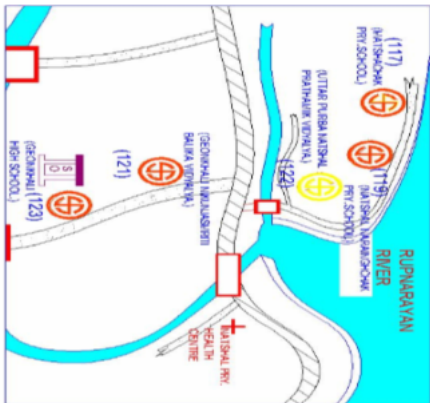

নির্বাচক নিবন্ধন আধিকারিকের স্বাক্ষর

Nazri Naksha

Google Map View

Polling Station Building Front View

Polling Station Front View

Cad View

Key MAP View

1 নাম : রেবিদা বিবি স্বামীর নাম: সেখ সহিদ রহমান বাড়ির নং : n0148 বয়স : 54 লিঙ্গ : মহিলা ফটো উপলব্ধ	WB/30/204/369207	2 নাম : সেখ সহিদ রহমান পিতার নাম: সেখ উম্মার বাড়ির নং : n0148 বয়স : 58 লিঙ্গ : পুরুষ ফটো উপলব্ধ	WB/30/204/369234	3 নাম : সেক আকিমুদ্দিন পিতার নাম: সেক হাবিবুল বাড়ির নং : n0143 বয়স : 33 লিঙ্গ : পুরুষ ফটো উপলব্ধ	TKS1604180
4 নাম : আমিনা বিবি স্বামীর নাম: সেখ হাবিবুল ইসলাম বাড়ির নং : n0143 বয়স : 55 লিঙ্গ : মহিলা ফটো উপলব্ধ	WB/30/204/369208	5 নাম : সেখ হাবিবুল ইসলাম পিতার নাম: আব্দুল বাসেদ বাড়ির নং : n0143 বয়স : 63 লিঙ্গ : পুরুষ ফটো উপলব্ধ	WB/30/204/369464	6 নাম : মুরসিদা বিবি স্বামীর নাম: সেক মনা বাড়ির নং : n0139 বয়স : 45 লিঙ্গ : মহিলা ফটো উপলব্ধ	BZW2219509
7 নাম : আসিয়া বিবি স্বামীর নাম: সেখ আজিজুল বাড়ির নং : n0139 বয়স : 70 লিঙ্গ : মহিলা ফটো উপলব্ধ	WB/30/204/369408	8 নাম : সেক নেজাম পিতার নাম: সেক কাশেদ বাড়ির নং : n0106 বয়স : 44 লিঙ্গ : পুরুষ ফটো উপলব্ধ	BZW2324978	9 নাম : রাবিয়া বিবি স্বামীর নাম: সেক কোরিম বাড়ির নং : n0031 বয়স : 79 লিঙ্গ : মহিলা ফটো উপলব্ধ	BZW0077164
10 নাম : সেক সানোয়ার আলি পিতার নাম: সেক সাহাআলম বাড়ির নং : n0155 বয়স : 33 লিঙ্গ : পুরুষ ফটো উপলব্ধ	TKS1604230	11 নাম : রসিদা বেগম স্বামীর নাম: মহিবুল সেক বাড়ির নং : n0154 বয়স : 31 লিঙ্গ : মহিলা ফটো উপলব্ধ	TKS1649920	12 নাম : সেক মহিবুল পিতার নাম: সেক করিম বাড়ির নং : n0154 বয়স : 35 লিঙ্গ : পুরুষ ফটো উপলব্ধ	TKS1248830
13 নাম : সায়রা বানু বিবি স্বামীর নাম: সেক মতিবুল বাড়ির নং : n0154 বয়স : 36 লিঙ্গ : মহিলা ফটো উপলব্ধ	TKS1166156	14 নাম : ফরিদা বিবি স্বামীর নাম: সেক সাফিবুল বাড়ির নং : n0154 বয়স : 32 লিঙ্গ : মহিলা ফটো উপলব্ধ	TKS1402106	15 নাম : সেক সাফিবুল পিতার নাম: সেক করিম বাড়ির নং : n0154 বয়স : 39 লিঙ্গ : পুরুষ ফটো উপলব্ধ	TKS1248848
16 নাম : সেক কোরিম পিতার নাম: সেক মফিরুদ্দিন বাড়ির নং : n0154 বয়স : 88 লিঙ্গ : পুরুষ ফটো উপলব্ধ	BZW0077198	17 নাম : হামিদা বিবি স্বামীর নাম: সৈয়দ হায়দার আলী বাড়ির নং : n0153 বয়স : 31 লিঙ্গ : মহিলা ফটো উপলব্ধ	TKS1604206	18 নাম : সৈয়দ হায়দার আলি পিতার নাম: সৈয়দ আব্দুল সামাদ বাড়ির নং : n0153 বয়স : 35 লিঙ্গ : পুরুষ ফটো উপলব্ধ	TKS1166164
19 নাম : হাফেজা বিবি স্বামীর নাম: সৈয়দ আবদুস সামাদ বাড়ির নং : n0153 বয়স : 54 লিঙ্গ : মহিলা ফটো উপলব্ধ	WB/30/204/486787	20 নাম : মাকসুমা বিবি স্বামীর নাম: সেক রফিকুল বাড়ির নং : n0150 বয়স : 32 লিঙ্গ : মহিলা ফটো উপলব্ধ	TKS1402130	21 নাম : মাহাফুজা বিবি স্বামীর নাম: সেক রবিবুল বাড়ির নং : n0150 বয়স : 34 লিঙ্গ : মহিলা ফটো উপলব্ধ	TKS1402148
22 নাম : সেখ রহিমুন আলি পিতার নাম: সেখ তৈয়ব আলি বাড়ির নং : n0150 বয়স : 57 লিঙ্গ : পুরুষ ফটো উপলব্ধ	BZW2219517	23 নাম : সেক রবিয়াল পিতার নাম: সেক সহিদ রহমান বাড়ির নং : n0148 বয়স : 33 লিঙ্গ : পুরুষ ফটো উপলব্ধ	TKS1402098	24 নাম : আনসুরা বিবি স্বামীর নাম: রফিকুল ইসলাম সেক বাড়ির নং : n0148 বয়স : 31 লিঙ্গ : মহিলা ফটো উপলব্ধ	TKS1649946
25 নাম : আসুরা বেওয়া স্বামীর নাম: সেক আলি সারবী বাড়ির নং : n0167 বয়স : 40 লিঙ্গ : মহিলা ফটো উপলব্ধ	TKS1402122	26 নাম : রহিমা বিবি স্বামীর নাম: সেখ আনসার আলি বাড়ির নং : n0167 বয়স : 62 লিঙ্গ : মহিলা ফটো উপলব্ধ	WB/30/204/372263	27 নাম : মমতা মাজী স্বামীর নাম: দ্বীপ মাজী বাড়ির নং : n0166 বয়স : 32 লিঙ্গ : মহিলা ফটো উপলব্ধ	TKS1604115
28 নাম : এসমোতারী বিবি স্বামীর নাম: সেক রবিবুল বাড়ির নং : n0166 বয়স : 32 লিঙ্গ : মহিলা ফটো উপলব্ধ	TKS1402114	29 নাম : সেক রবিবুল পিতার নাম: সেক আনসার আলি বাড়ির নং : n0166 বয়স : 36 লিঙ্গ : পুরুষ ফটো উপলব্ধ	TKS1460625	30 নাম : সেক সেরাজুল ইসলাম পিতার নাম: সেক জাফর আলি বাড়ির নং : n0166 বয়স : 33 লিঙ্গ : পুরুষ ফটো উপলব্ধ	TKS1515766