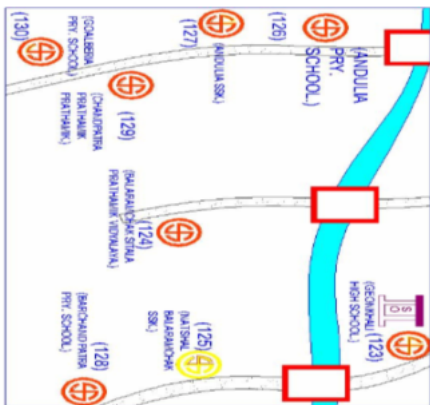

নির্বাচক নিবন্ধন আধিকারিকের স্বাক্ষর

Nazri Naksha

Google Map View

Polling Station Building Front View

Polling Station Front View

Cad View

Key MAP View

1 নাম : মাঝিয়া বিবি স্বামীর নাম: উলফত বাড়ির নং : n0080 বয়স : 67 লিঙ্গ : মহিলা ফটো উপলব্ধ	WB/30/204/375506	2 নাম : সেক সফিক পিতার নাম: সেক হামিদ বাড়ির নং : n0085 বয়স : 34 লিঙ্গ : পুরুষ ফটো উপলব্ধ	TKS1403559	3 নাম : হামেদা বিবি স্বামীর নাম: কুতুবউদ্দিন বাড়ির নং : n0085 বয়স : 47 লিঙ্গ : মহিলা ফটো উপলব্ধ	BZW2222776
4 নাম : মায়তাল্লা বিবি স্বামীর নাম: হামিদ বাড়ির নং : n0085 বয়স : 72 লিঙ্গ : মহিলা ফটো উপলব্ধ	WB/30/204/375390	5 নাম : সুরাইয়া পারভিন স্বামীর নাম: রমজান সেক বাড়ির নং : n0084 বয়স : 45 লিঙ্গ : মহিলা ফটো উপলব্ধ	TKS1403534	6 নাম : রমজান সেক পিতার নাম: জালাল সেক বাড়ির নং : n0084 বয়স : 50 লিঙ্গ : পুরুষ ফটো উপলব্ধ	BZW1966506
7 নাম : মর্জিনা বিবি স্বামীর নাম: গোলাম বাড়ির নং : n0084 বয়স : 72 লিঙ্গ : মহিলা ফটো উপলব্ধ	WB/30/204/375383	8 নাম : সেক সারোয়ার হোসেন পিতার নাম: সেক আলিয়ার হোসেন বাড়ির নং : n0083 বয়স : 31 লিঙ্গ : পুরুষ ফটো উপলব্ধ	TKS1517028	9 নাম : মুর্শিদা বিবি স্বামীর নাম: সেক সামসুর বাড়ির নং : n0083 বয়স : 47 লিঙ্গ : মহিলা ফটো উপলব্ধ	BZW1967348
10 নাম : সাহেরা বানু স্বামীর নাম: সেক আলিয়ার হোসেন বাড়ির নং : n0083 বয়স : 50 লিঙ্গ : মহিলা ফটো উপলব্ধ	TKS2368272	11 নাম : কাতেমন বিবি স্বামীর নাম: জবেদ সেক বাড়ির নং : n0083 বয়স : 77 লিঙ্গ : মহিলা ফটো উপলব্ধ	WB/30/204/375082	12 নাম : সাবানা বিবি স্বামীর নাম: সেক সাইফুল বাড়ির নং : n0081 বয়স : 39 লিঙ্গ : মহিলা ফটো উপলব্ধ	TKS1086172
13 নাম : সেক হাবিবুল পিতার নাম: সেক শাজাহান বাড়ির নং : n0081 বয়স : 43 লিঙ্গ : পুরুষ ফটো উপলব্ধ	BZW2221984	14 নাম : সেক মজিদুল পিতার নাম: শাজাহান আলি সেক বাড়ির নং : n0081 বয়স : 45 লিঙ্গ : পুরুষ ফটো উপলব্ধ	BZW2325991	15 নাম : মুসলেমা বিবি স্বামীর নাম: শাজাহান বাড়ির নং : n0081 বয়স : 57 লিঙ্গ : মহিলা ফটো উপলব্ধ	WB/30/204/375546
16 নাম : জামেনা বিবি স্বামীর নাম: আয়ুব বাড়ির নং : n0081 বয়স : 77 লিঙ্গ : মহিলা ফটো উপলব্ধ	WB/30/204/375697	17 নাম : সেক সাদ্দাম হোসেন পিতার নাম: সেক উলফত বাড়ির নং : n0080 বয়স : 34 লিঙ্গ : পুরুষ ফটো উপলব্ধ	TKS1249531	18 নাম : সেক সামসের পিতার নাম: সেক উলফত আলী বাড়ির নং : n0080 বয়স : 37 লিঙ্গ : পুরুষ ফটো উপলব্ধ	TKS1086198
19 নাম : সাকেরা বিবি স্বামীর নাম: সেক সফিউল করিম বাড়ির নং : n0080 বয়স : 37 লিঙ্গ : মহিলা ফটো উপলব্ধ	TKS1166917	20 নাম : সেক সফিউল করিম পিতার নাম: সেক উলফত বাড়ির নং : n0080 বয়স : 43 লিঙ্গ : পুরুষ ফটো উপলব্ধ	BZW2510667	21 নাম : সৌমিত্র মণ্ডল পিতার নাম: রনজিৎ কুমার মণ্ডল বাড়ির নং : n0467 বয়স : 33 লিঙ্গ : পুরুষ ফটো উপলব্ধ	TKS1315811
22 নাম : অমল বাড়ই পিতার নাম: চিত্তরঞ্জন বাড়ই বাড়ির নং : n0467 বয়স : 43 লিঙ্গ : পুরুষ ফটো উপলব্ধ	BZW2441715	23 নাম : সঞ্জয়কুমার মিস্ত্রী পিতার নাম: কানাই লাল মিস্ত্রী বাড়ির নং : n0467 বয়স : 56 লিঙ্গ : পুরুষ ফটো উপলব্ধ	WB/30/204/375447	24 নাম : আর্জিনা বিবি স্বামীর নাম: সেক জহিরুদ্দিন বাড়ির নং : n0454 বয়স : 57 লিঙ্গ : মহিলা ফটো উপলব্ধ	TKS2426187
25 নাম : সেক জোহিরুদ্দিন পিতার নাম: সেক ইউসুব বাড়ির নং : n0450 বয়স : 66 লিঙ্গ : পুরুষ ফটো উপলব্ধ	BZW1310622	26 নাম : মঞ্জুরা বিবি স্বামীর নাম: সেক মজিদুল বাড়ির নং : n0439 বয়স : 34 লিঙ্গ : মহিলা ফটো উপলব্ধ	TKS1315514	27 নাম : সেখ ফেরাকআলি পিতার নাম: সেখ আরজাল বাড়ির নং : n0412 বয়স : 60 লিঙ্গ : পুরুষ ফটো উপলব্ধ	WB/30/204/372207
28 নাম : সেক সালাউদ্দিন পিতার নাম: সেক লেভির বাড়ির নং : n0322 বয়স : 31 লিঙ্গ : পুরুষ ফটো উপলব্ধ	TKS1605302	29 নাম : সাবেনা বিবি স্বামীর নাম: সেক আলাউদ্দিন বাড়ির নং : n0322 বয়স : 32 লিঙ্গ : মহিলা ফটো উপলব্ধ	TKS1605344	30 নাম : সেক আলাউদ্দিন পিতার নাম: সেক লেভির বাড়ির নং : n0322 বয়স : 32 লিঙ্গ : পুরুষ ফটো উপলব্ধ	TKS1517192