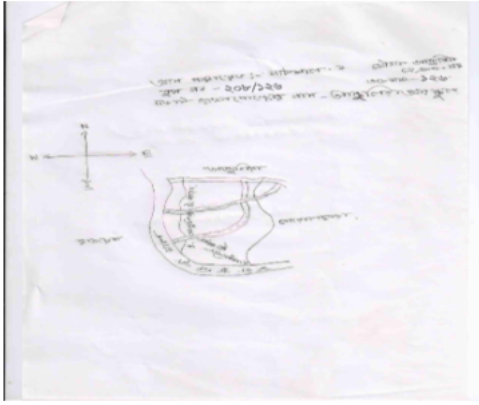

Nazri Naksha