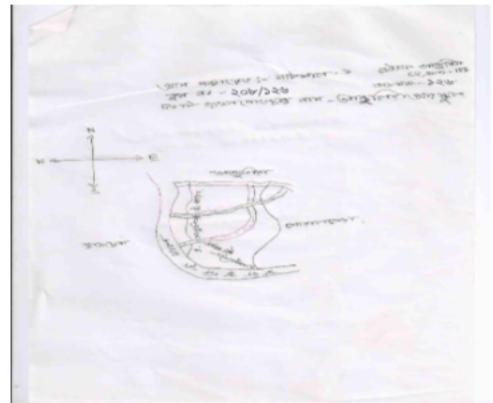

Key MAP View