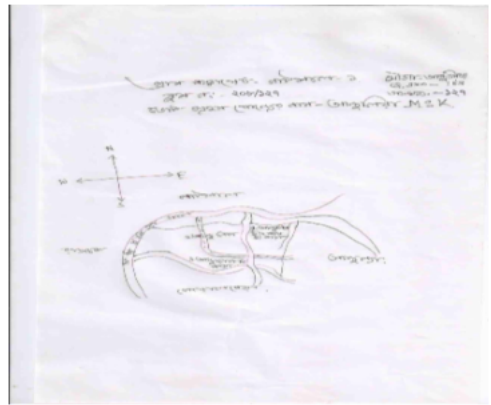

নির্বাচক নিবন্ধন আধিকারিকের স্বাক্ষর

Nazri Naksha

Google Map View

Polling Station Building Front View

Polling Station Front View

Cad View

Key MAP View

1 নাম : অপর্ণা উথাসিনী স্বামীর নাম: অরবিন্দ উথাসিনী বাড়ির নং : এন003 বয়স : 28 লিঙ্গ : মহিলা	TKS1897511 ফটো উপলব্ধ	2 নাম : বিদিশা গুছাইত মাইতি স্বামীর নাম: সুরজিৎ মাইতি বাড়ির নং : N0044 বয়স : 28 লিঙ্গ : মহিলা	TKS1897578 ফটো উপলব্ধ	3 নাম : বুমা জানা পিতার নাম: ফনী জানা বাড়ির নং : নং-0158 বয়স : 33 লিঙ্গ : মহিলা	TKS1897289 ফটো উপলব্ধ
4 নাম : রিস্তিক জানা পিতার নাম: উত্তম জানা বাড়ির নং : এন00147 বয়স : 26 লিঙ্গ : পুরুষ	TKS1897552 ফটো উপলব্ধ	5 নাম : পূর্ণ চন্দ্র দাস পিতার নাম: শক্তি পদ দাস বাড়ির নং : n0049 বয়স : 25 লিঙ্গ : পুরুষ	TKS2036739 ফটো উপলব্ধ	6 নাম : শুভদীপ দাস পিতার নাম: পিন্টু চরণ দাস বাড়ির নং : N0052 বয়স : 25 লিঙ্গ : পুরুষ	TKS2050169 ফটো উপলব্ধ
7 নাম : কার্তিক দাস পিতার নাম: সুকুমার দাস বাড়ির নং : N0069 বয়স : 25 লিঙ্গ : পুরুষ	TKS2050078 ফটো উপলব্ধ	8 নাম : প্রীয়া দাস স্বামীর নাম: প্রসেনজিৎ দাস বাড়ির নং : এন0072 বয়স : 26 লিঙ্গ : মহিলা	TKS1897453 ফটো উপলব্ধ	9 নাম : দোলন দাস পিতার নাম: ভোলানাথ দাস বাড়ির নং : N0095 বয়স : 25 লিঙ্গ : মহিলা	TKS2050136 ফটো উপলব্ধ
10 নাম : সুপ্রিয়া (সামন্ত) নায়ক স্বামীর নাম: বিশ্বজিৎ নায়ক বাড়ির নং : n0186 বয়স : 29 লিঙ্গ : মহিলা	TKS1790096 ফটো উপলব্ধ	11 নাম : বিমল নায়ক পিতার নাম: নন্দ নায়ক বাড়ির নং : এন0119 বয়স : 26 লিঙ্গ : পুরুষ	TKS1897149 ফটো উপলব্ধ	12 নাম : মালতী মাইতি নায়ক স্বামীর নাম: বিমল নায়ক বাড়ির নং : এন0119 বয়স : 23 লিঙ্গ : মহিলা	TKS2182285 ফটো উপলব্ধ
13 নাম : সুজাতা জাঙ্গল নায়ক স্বামীর নাম: বৃন্দদেব নায়ক. বাড়ির নং : n0119 বয়স : 26 লিঙ্গ : মহিলা	TKS2035533 ফটো উপলব্ধ	14 নাম : অরূপ প্রধান পিতার নাম: বিশ্বনাথ প্রধান বাড়ির নং : এন0062 বয়স : 27 লিঙ্গ : পুরুষ	TKS2094308 ফটো উপলব্ধ	15 নাম : মলয় কুমার প্রধান পিতার নাম: গৌরী শঙ্কর প্রধান বাড়ির নং : এন0061 বয়স : 26 লিঙ্গ : পুরুষ	TKS1897198 ফটো উপলব্ধ
16 নাম : অঞ্জনা প্রধান জানা স্বামীর নাম: প্রসেনজিৎ জানা বাড়ির নং : এন0159 বয়স : 28 লিঙ্গ : মহিলা	TKS1897172 ফটো উপলব্ধ	17 নাম : সুলেখা প্রধান বাগ স্বামীর নাম: অমিত বাগ বাড়ির নং : এন0155 বয়স : 28 লিঙ্গ : মহিলা	TKS1897131 ফটো উপলব্ধ	18 নাম : পলাশ প্রামানিক পিতার নাম: তপন প্রামানিক বাড়ির নং : এন0083 বয়স : 26 লিঙ্গ : পুরুষ	TKS1897487 ফটো উপলব্ধ
19 নাম : সমরেশ প্রামানিক পিতার নাম: জগন্নাথ প্রামানিক বাড়ির নং : এন 0081 বয়স : 24 লিঙ্গ : পুরুষ	TKS2094787 ফটো উপলব্ধ	20 নাম : সঞ্জীব প্রামানিক পিতার নাম: বাবুল প্রামানিক বাড়ির নং : n0077 বয়স : 25 লিঙ্গ : পুরুষ	TKS2036572 ফটো উপলব্ধ	21 নাম : সুদীপ্তা প্রামানিক নায়ক পিতার নাম: সনাতন প্রামানিক বাড়ির নং : এন0115 বয়স : 26 লিঙ্গ : মহিলা	TKS1900786 ফটো উপলব্ধ
22 নাম : শুভ নায়ক পিতার নাম: স্বপন নায়ক বাড়ির নং : n0115 বয়স : 25 লিঙ্গ : পুরুষ	TKS2036655 ফটো উপলব্ধ	23 নাম : রাজশ্রী পাঁজা মাইতি স্বামীর নাম: মহাদেব মাইতি বাড়ির নং : N0013 বয়স : 28 লিঙ্গ : মহিলা	TKS1778182 ফটো উপলব্ধ	24 নাম : পুতুল রানী বেজ স্বামীর নাম: নারায়ন বেজ বাড়ির নং : n0176 বয়স : 59 লিঙ্গ : মহিলা	TKS1998277 ফটো উপলব্ধ
25 নাম : মধুমিতা (আদক) বেজ স্বামীর নাম: গোপাল চন্দ্র বেজ বাড়ির নং : n0175 বয়স : 35 লিঙ্গ : মহিলা	TKS1650332 ফটো উপলব্ধ	26 নাম : গোপাল চন্দ্র বেজ পিতার নাম: নারায়ন চন্দ্র বেজ বাড়ির নং : n0175 বয়স : 41 লিঙ্গ : পুরুষ	BZW2225787 ফটো উপলব্ধ	27 নাম : শুভঙ্কর বেরা পিতার নাম: গুরুপদ বেরা বাড়ির নং : n0046 বয়স : 25 লিঙ্গ : পুরুষ	TKS2036580 ফটো উপলব্ধ
28 নাম : জয়শ্রী মন্ডল মাইতি স্বামীর নাম: অনিমেষ মাইতি বাড়ির নং : নং-0018 বয়স : 26 লিঙ্গ : মহিলা	TKS1897339 ফটো উপলব্ধ	29 নাম : সুশান্ত নায়ক মায়ের নাম: মমতা নায়ক বাড়ির নং : এন0162 বয়স : 27 লিঙ্গ : পুরুষ	TKS1897214 ফটো উপলব্ধ	30 নাম : মমতা মল্লিক নায়ক স্বামীর নাম: প্রশান্ত নায়ক বাড়ির নং : নং-00 বয়স : 30 লিঙ্গ : মহিলা	TKS1897255 ফটো উপলব্ধ