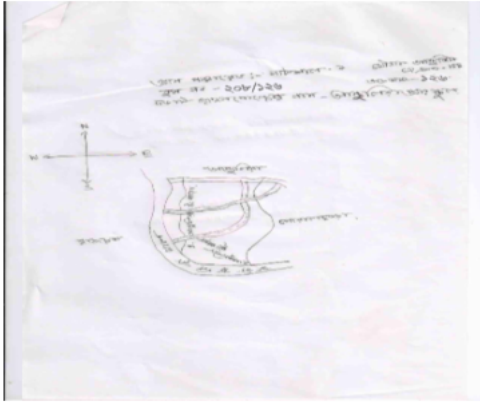

Nazri Naksha