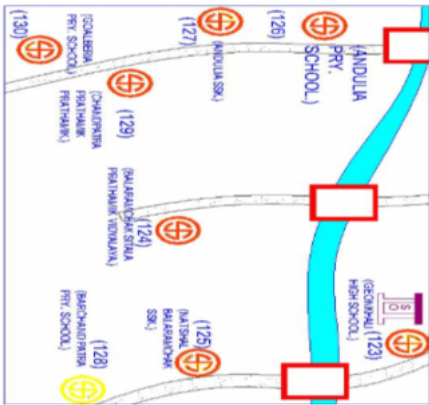

নির্বাচক নিবন্ধন আধিকারিকের স্বাক্ষর

Nazri Naksha

Google Map View

Polling Station Building Front View

Polling Station Front View

Cad View

Key MAP View

1 নাম : রাখী ভূঞা পিতার নাম: অজয় ভূঞা বাড়ির নং : n0002 বয়স : 38 লিঙ্গ : মহিলা	BZW2511640 ফটো উপলব্ধ	2 নাম : সুতপা দাস বয়াল স্বামীর নাম: অরিন্দম বয়াল বাড়ির নং : n0189 বয়স : 33 লিঙ্গ : মহিলা	TKS1339670 ফটো উপলব্ধ	3 নাম : শেফালী ভূঞা স্বামীর নাম: অজয় ভূঞা বাড়ির নং : n0002 বয়স : 55 লিঙ্গ : মহিলা	WB/30/204/384626 ফটো উপলব্ধ
4 নাম : সুমিতা কান্ডার ভূঞা স্বামীর নাম: গৌতম ভূঞা বাড়ির নং : 127 বয়স : 28 লিঙ্গ : মহিলা	TKS1754316 ফটো উপলব্ধ	5 নাম : পৌতম ভূঞা পিতার নাম: অজয় ভূঞা বাড়ির নং : n0002 বয়স : 39 লিঙ্গ : পুরুষ	BZW2511632 ফটো উপলব্ধ	6 নাম : শুভঙ্কর ভূঞা পিতার নাম: বিশ্বজিৎ ভূঞা বাড়ির নং : n0138 বয়স : 28 লিঙ্গ : পুরুষ	TKS1756881 ফটো উপলব্ধ
7 নাম : শেফালী ভূঞা স্বামীর নাম: রাজু ভূঞা বাড়ির নং : n0138 বয়স : 37 লিঙ্গ : মহিলা	TKS1086966 ফটো উপলব্ধ	8 নাম : শ্যামল ভূঞা পিতার নাম: বিশ্বজিৎ ভূঞা বাড়ির নং : n0138 বয়স : 38 লিঙ্গ : পুরুষ	BZW2511657 ফটো উপলব্ধ	9 নাম : সুমিত্রা রানী ভূঞা স্বামীর নাম: শ্যামল ভূঞা বাড়ির নং : n0138 বয়স : 32 লিঙ্গ : মহিলা	TKS1518307 ফটো উপলব্ধ
10 নাম : রাজু ভূঞা পিতার নাম: নাড় গোপাল ভূঞা বাড়ির নং : n0138 বয়স : 41 লিঙ্গ : পুরুষ	BZW2326981 ফটো উপলব্ধ	11 নাম : জানকী ভূঞা স্বামীর নাম: নাড়গোপাল ভূঞা বাড়ির নং : n0138 বয়স : 60 লিঙ্গ : মহিলা	WB/30/204/384249 ফটো উপলব্ধ	12 নাম : বিশ্বজিৎ ভূঞা পিতার নাম: ধরনী ভূঞা বাড়ির নং : n0138 বয়স : 60 লিঙ্গ : পুরুষ	WB/30/204/384404 ফটো উপলব্ধ
13 নাম : তারা রানী ভূঞা স্বামীর নাম: বিশ্বজিৎ ভূঞা বাড়ির নং : n0138 বয়স : 51 লিঙ্গ : মহিলা	WB/30/204/384548 ফটো উপলব্ধ	14 নাম : নাড়গোপাল ভূঞা পিতার নাম: ধরনী ভূঞা বাড়ির নং : n0138 বয়স : 70 লিঙ্গ : পুরুষ	TKS1966126 ফটো উপলব্ধ	15 নাম : সুমন ভূঞা পিতার নাম: নাড়গোপাল ভূঞা বাড়ির নং : n0138 বয়স : 29 লিঙ্গ : পুরুষ	TKS1692003 ফটো উপলব্ধ
16 নাম : মধুমিতা (কাঁড়া) পট্টনায়ক স্বামীর নাম: গোপাল পট্টনায়ক বাড়ির নং : n0186 বয়স : 35 লিঙ্গ : মহিলা	TKS1604727 ফটো উপলব্ধ	17 নাম : সুনীতা (প্রামানিক) দাস স্বামীর নাম: পিন্টু দাস বাড়ির নং : n0168 বয়স : 37 লিঙ্গ : মহিলা	TKS1176288 ফটো উপলব্ধ	18 নাম : ললিতা ভূঞা স্বামীর নাম: লক্ষীকান্ত ভূঞা বাড়ির নং : n0036 বয়স : 66 লিঙ্গ : মহিলা	WB/30/204/384495 ফটো উপলব্ধ
19 নাম : শান্তি আদক স্বামীর নাম: নারায়ন আদক বাড়ির নং : n0036 বয়স : 59 লিঙ্গ : মহিলা	WB/30/204/384454 ফটো উপলব্ধ	20 নাম : নারায়ন আদক পিতার নাম: গুনাধর আদক বাড়ির নং : n0036 বয়স : 72 লিঙ্গ : পুরুষ	WB/30/204/384434 ফটো উপলব্ধ	21 নাম : দেবব্রত আদক পিতার নাম: রবিলাল আদক বাড়ির নং : n0035 বয়স : 33 লিঙ্গ : পুরুষ	TKS1316421 ফটো উপলব্ধ
22 নাম : সুব্রত আদক পিতার নাম: রবিলাল আদক বাড়ির নং : n0035 বয়স : 37 লিঙ্গ : পুরুষ	TKS1168392 ফটো উপলব্ধ	23 নাম : শান্তনাময়ী আদক স্বামীর নাম: মহাদেব আদক বাড়ির নং : n0035 বয়স : 32 লিঙ্গ : মহিলা	TKS1404300 ফটো উপলব্ধ	24 নাম : মহাদেব আদক পিতার নাম: রবিলাল আদক বাড়ির নং : n0035 বয়স : 45 লিঙ্গ : পুরুষ	BZW1201094 ফটো উপলব্ধ
25 নাম : শক্তিবালা আদক স্বামীর নাম: রবিলাল আদক বাড়ির নং : n0035 বয়স : 61 লিঙ্গ : মহিলা	WB/30/204/384656 ফটো উপলব্ধ	26 নাম : শংকর আদক পিতার নাম: রবিলাল আদক বাড়ির নং : n0035 বয়স : 43 লিঙ্গ : পুরুষ	BZW2379972 ফটো উপলব্ধ	27 নাম : বিশ্বজিৎ আদক পিতার নাম: নারায়ন আদক বাড়ির নং : n0036 বয়স : 37 লিঙ্গ : পুরুষ	TKS1086867 ফটো উপলব্ধ
28 নাম : গুরুপদ আদক পিতার নাম: রবিলাল আদক বাড়ির নং : n0035 বয়স : 36 লিঙ্গ : পুরুষ	BZW2225001 ফটো উপলব্ধ	29 নাম : অর্জুন কয়াল পিতার নাম: নারায়ন কয়াল বাড়ির নং : n0047 বয়স : 44 লিঙ্গ : পুরুষ	BZW2224111 ফটো উপলব্ধ	30 নাম : তপন কয়াল পিতার নাম: জলধর কয়াল বাড়ির নং : ১২৮ বয়স : 49 লিঙ্গ : পুরুষ	BZW1200823 ফটো উপলব্ধ