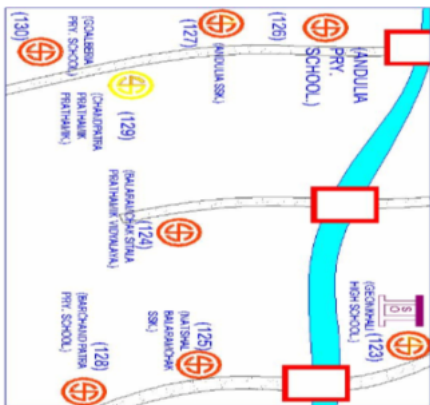

নির্বাচক নিবন্ধন আধিকারিকের স্বাক্ষর

Nazri Naksha

Google Map View

Polling Station Building Front View

Polling Station Front View

Cad View

Key MAP View

1 নাম : রুপালী বাগ বস্ত্রী স্বামীর নাম: কৃষ্ণ প্রসাদ বাগ বাড়ির নং : n0109 বয়স : 42 লিঙ্গ : মহিলা	BZW2223857 ফটো উপলব্ধ	2 নাম : দেবশংকর বাগ পিতার নাম: শচীন্দ্রনাথ বাগ বাড়ির নং : এন0195 বয়স : 63 লিঙ্গ : পুরুষ	TKS2284883 ফটো উপলব্ধ	3 নাম : বুলুরানী বাগ স্বামীর নাম: দেবশংকর বাগ বাড়ির নং : এন0195 বয়স : 53 লিঙ্গ : মহিলা	TKS2301737 ফটো উপলব্ধ
4 নাম : অতনু বাগ পিতার নাম: দেবশংকর বাগ বাড়ির নং : এন0195 বয়স : 30 লিঙ্গ : পুরুষ	TKS1650324 ফটো উপলব্ধ	5 নাম : সৌগত বাগ পিতার নাম: কৃষ্ণ প্রসাদ বাগ বাড়ির নং : এন0109 বয়স : 23 লিঙ্গ : পুরুষ	TKS2155414 ফটো উপলব্ধ	6 নাম : অপর্ণা (মাইতি)বাগ স্বামীর নাম: সমিত কুমার বাগ বাড়ির নং : n0222 বয়স : 33 লিঙ্গ : মহিলা	TKS1517580 ফটো উপলব্ধ
7 নাম : উষারানী অগস্তি স্বামীর নাম: লক্ষ্মীনারায়ন অগস্তি বাড়ির নং : n0036 বয়স : 71 লিঙ্গ : মহিলা	WB/30/204/384381 ফটো উপলব্ধ	8 নাম : লক্ষ্মীরানী অগস্তি স্বামীর নাম: অনূপ কুমার অগস্তি বাড়ির নং : n0036 বয়স : 43 লিঙ্গ : মহিলা	BZW2327054 ফটো উপলব্ধ	9 নাম : অনূপ অগস্তি পিতার নাম: লক্ষ্মীনারায়ন অগস্তি বাড়ির নং : n0036 বয়স : 50 লিঙ্গ : পুরুষ	BZW2379865 ফটো উপলব্ধ
10 নাম : সঞ্জয় আদক পিতার নাম: নারায়ন আদক বাড়ির নং : এন0145 বয়স : 38 লিঙ্গ : পুরুষ	CCJ3199106 ফটো উপলব্ধ	11 নাম : অপর্ণা আদক স্বামীর নাম: সঞ্জয় আদক বাড়ির নং : n0145 বয়স : 37 লিঙ্গ : মহিলা	TKS1316108 ফটো উপলব্ধ	12 নাম : সম্পা উথাসিনী স্বামীর নাম: গৌর উথাসিনী বাড়ির নং : n0033 বয়স : 35 লিঙ্গ : মহিলা	TKS1404698 ফটো উপলব্ধ
13 নাম : পারমিতা উথাসিনী স্বামীর নাম: দিলীপ কুমার উথাসিনী বাড়ির নং : এন0033 বয়স : 25 লিঙ্গ : মহিলা	TKS2208254 ফটো উপলব্ধ	14 নাম : প্রতিমা দাস উথাসিনী স্বামীর নাম: শ্যামচাঁদ উথাসিনী বাড়ির নং : n0033 বয়স : 31 লিঙ্গ : মহিলা	TKS1650514 ফটো উপলব্ধ	15 নাম : শ্যামচাঁদ উথাসিনী পিতার নাম: গৌরীশংকর উথাসিনী বাড়ির নং : n0033 বয়স : 42 লিঙ্গ : পুরুষ	BZW2379998 ফটো উপলব্ধ
16 নাম : প্রদীপ কুমার উথাসিনী পিতার নাম: গৌরী শংকর উথাসিনী বাড়ির নং : n0033 বয়স : 35 লিঙ্গ : পুরুষ	TKS1518497 ফটো উপলব্ধ	17 নাম : দিলীপ কুমার উথাসিনী পিতার নাম: গৌরীশংকর উথাসিনী বাড়ির নং : n0033 বয়স : 38 লিঙ্গ : পুরুষ	BZW2442465 ফটো উপলব্ধ	18 নাম : গৌরীশংকর উথাসিনী পিতার নাম: চিন্ময় উথাসিনী বাড়ির নং : n0033 বয়স : 74 লিঙ্গ : পুরুষ	WB/30/204/384398 ফটো উপলব্ধ
19 নাম : লক্ষ্মীরানী উথাসিনী স্বামীর নাম: গৌরীশংকর উথাসিনী বাড়ির নং : n0033 বয়স : 67 লিঙ্গ : মহিলা	WB/30/204/384399 ফটো উপলব্ধ	20 নাম : দিপালী প্রামানিক কয়াল স্বামীর নাম: বিশ্বেজিৎ কয়াল বাড়ির নং : n0224 বয়স : 31 লিঙ্গ : মহিলা	TKS1509363 ফটো উপলব্ধ	21 নাম : তাপসী মন্ডল কয়াল স্বামীর নাম: শৈলেন কয়াল বাড়ির নং : n0195 বয়স : 27 লিঙ্গ : মহিলা	TKS1844018 ফটো উপলব্ধ
22 নাম : নমিতা কয়াল স্বামীর নাম: সুদর্শন কয়াল বাড়ির নং : n0211 বয়স : 44 লিঙ্গ : মহিলা	BZW2326908 ফটো উপলব্ধ	23 নাম : সুদর্শন কয়াল পিতার নাম: একাদশী কয়াল বাড়ির নং : n0210 বয়স : 62 লিঙ্গ : পুরুষ	TKS2305878 ফটো উপলব্ধ	24 নাম : কৃষ্ণা কয়াল স্বামীর নাম: অনুকুল কয়াল বাড়ির নং : n0198 বয়স : 68 লিঙ্গ : মহিলা	BZW1307917 ফটো উপলব্ধ
25 নাম : বিশ্বেজিৎ কয়াল পিতার নাম: অনুকুল কয়াল বাড়ির নং : n0196 বয়স : 37 লিঙ্গ : পুরুষ	TKS1168376 ফটো উপলব্ধ	26 নাম : অনুকুল কয়াল পিতার নাম: সুবল কয়াল বাড়ির নং : n0194 বয়স : 68 লিঙ্গ : পুরুষ	BZW1307925 ফটো উপলব্ধ	27 নাম : শৈলেন কয়াল পিতার নাম: অনুকুল কয়াল বাড়ির নং : এন0192 বয়স : 38 লিঙ্গ : পুরুষ	BZW2511525 ফটো উপলব্ধ
28 নাম : রমা মন্ডল জানা স্বামীর নাম: গোপাল জানা বাড়ির নং : N0181 বয়স : 28 লিঙ্গ : মহিলা	TKS1757004 ফটো উপলব্ধ	29 নাম : মিঠুন গোপাল জানা পিতার নাম: তপন কুমার জানা বাড়ির নং : N0192 বয়স : 28 লিঙ্গ : পুরুষ	TKS1757020 ফটো উপলব্ধ	30 নাম : সন্তু গোপাল জানা পিতার নাম: তপন কুমার জানা বাড়ির নং : এন0192 বয়স : 24 লিঙ্গ : পুরুষ	TKS2208197 ফটো উপলব্ধ