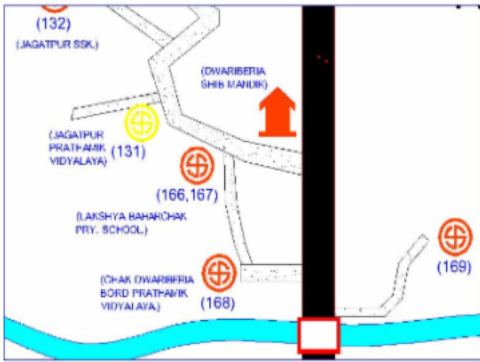

নির্বাচক নিবন্ধন আধিকারিকের স্বাক্ষর

Nazri Naksha

Google Map View

Polling Station Building Front View

Polling Station Front View

Cad View

Key MAP View

বিধানসভা নির্বাচনক্ষেত্রের নং, নাম : 208-মহিষাদল
ভাগ নং, নাম : 1-জগৎপুর (ব্রাহ্মনপাড়া ও পালইপাড়া)