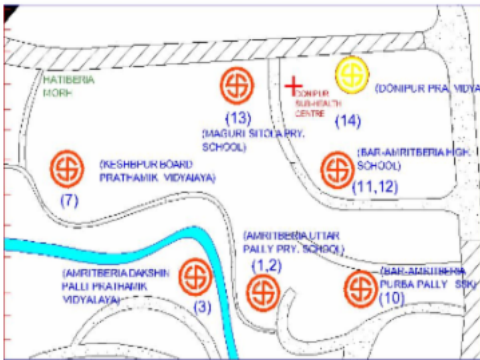

নির্বাচক নিবন্ধন আধিকারিকের স্বাক্ষর

Nazri Naksha

Google Map View

Polling Station Building Front View

Polling Station Front View

Cad View

Key MAP View

1 নাম : ধনঞ্জয় উথাসিনী পিতার নাম: রত্নেশ্বর উথাসিনী বাড়ির নং : n0045 বয়স : 56 লিঙ্গ : পুরুষ	BZW2117646 ফটো উপলব্ধ	2 নাম : অপর্ণা উথাসিনী স্বামীর নাম: সঞ্জয় উথাসিনী বাড়ির নং : n0045 বয়স : 48 লিঙ্গ : মহিলা	BZW2117661 ফটো উপলব্ধ	3 নাম : সঞ্জয় উথাসিনী পিতার নাম: রত্নেশ্বর উথাসিনী বাড়ির নং : n0045 বয়স : 54 লিঙ্গ : পুরুষ	BZW2117653 ফটো উপলব্ধ
4 নাম : জ্যোতা উথাসিনী স্বামীর নাম: ধনঞ্জয় উথাসিনী বাড়ির নং : n0045 বয়স : 51 লিঙ্গ : মহিলা	BZW1230366 ফটো উপলব্ধ	5 নাম : মধুসূদন উথাসিনী পিতার নাম: সঞ্জয় কুমার উথাসিনী বাড়ির নং : 13 বয়স : 28 লিঙ্গ : পুরুষ	TKS1731801 ফটো উপলব্ধ	6 নাম : রামকৃষ্ণ উথাসিনী পিতার নাম: ধনঞ্জয় উথাসিনী বাড়ির নং : এন0045 বয়স : 27 লিঙ্গ : পুরুষ	TKS1860584 ফটো উপলব্ধ
7 নাম : মীনা মাইতি (কলা) স্বামীর নাম: মিলন কলা বাড়ির নং : n0052 বয়স : 30 লিঙ্গ : মহিলা	TKS1666031 ফটো উপলব্ধ	8 নাম : শ্যামলী কলা স্বামীর নাম: বিষ্ণুপদ কলা বাড়ির নং : n0052 বয়স : 49 লিঙ্গ : মহিলা	BZW1231802 ফটো উপলব্ধ	9 নাম : মিলন কলা পিতার নাম: বিষ্ণুপদ কলা বাড়ির নং : n0052 বয়স : 34 লিঙ্গ : পুরুষ	TKS1286426 ফটো উপলব্ধ
10 নাম : রামকৃষ্ণ খুটিয়া পিতার নাম: সুদর্শন খুটিয়া বাড়ির নং : n0038 বয়স : 45 লিঙ্গ : পুরুষ	BZW1230622 ফটো উপলব্ধ	11 নাম : করুণা খুটিয়া স্বামীর নাম: সুদর্শন বাড়ির নং : n0038 বয়স : 72 লিঙ্গ : মহিলা	BZW1229640 ফটো উপলব্ধ	12 নাম : সীমা খুটিয়া স্বামীর নাম: হরেকৃষ্ণ খুটিয়া বাড়ির নং : n0038 বয়স : 36 লিঙ্গ : মহিলা	TKS1127752 ফটো উপলব্ধ
13 নাম : হরেকৃষ্ণ খুটিয়া পিতার নাম: সুদর্শন খুটিয়া বাড়ির নং : n0038 বয়স : 43 লিঙ্গ : পুরুষ	BZW2117687 ফটো উপলব্ধ	14 নাম : বাসন্তী খুটিয়া স্বামীর নাম: রামকৃষ্ণ খুটিয়া বাড়ির নং : n0038 বয়স : 43 লিঙ্গ : মহিলা	BZW2117679 ফটো উপলব্ধ	15 নাম : সুদর্শন খুটিয়া পিতার নাম: গজেন্দ্র বাড়ির নং : n0038 বয়স : 71 লিঙ্গ : পুরুষ	BZW1228782 ফটো উপলব্ধ
16 নাম : পৌরী ঘোড়াই স্বামীর নাম: সুদর্শন ঘোড়াই বাড়ির নং : n0113 বয়স : 54 লিঙ্গ : মহিলা	BZW2356459 ফটো উপলব্ধ	17 নাম : কালিপদ ঘোড়াই পিতার নাম: রবীন্দ্রনাথ ঘোড়াই বাড়ির নং : n0055 বয়স : 57 লিঙ্গ : পুরুষ	BZW1231182 ফটো উপলব্ধ	18 নাম : গণেশ ঘোড়াই পিতার নাম: শক্তিপদ ঘোড়াই বাড়ির নং : n0055 বয়স : 36 লিঙ্গ : পুরুষ	TKS1127588 ফটো উপলব্ধ
19 নাম : ঝুমারী ঘোড়াই স্বামীর নাম: কার্তিক ঘোড়াই বাড়ির নং : n0055 বয়স : 37 লিঙ্গ : মহিলা	BZW2482149 ফটো উপলব্ধ	20 নাম : উর্মিলা ঘোড়াই স্বামীর নাম: শক্তিপদ ঘোড়াই বাড়ির নং : n0055 বয়স : 62 লিঙ্গ : মহিলা	BZW1232628 ফটো উপলব্ধ	21 নাম : শক্তিপদ ঘোড়াই পিতার নাম: রবীন্দ্রনাথ ঘোড়াই বাড়ির নং : n0055 বয়স : 68 লিঙ্গ : পুরুষ	BZW1232792 ফটো উপলব্ধ
22 নাম : আরতি ঘোড়াই স্বামীর নাম: রবীন্দ্রনাথ ঘোড়াই বাড়ির নং : n0055 বয়স : 82 লিঙ্গ : মহিলা	BZW1232610 ফটো উপলব্ধ	23 নাম : গায়ত্রী জানা স্বামীর নাম: নারায়ণ জানা বাড়ির নং : n0046 বয়স : 45 লিঙ্গ : মহিলা	BZW1303734 ফটো উপলব্ধ	24 নাম : সাবিত্রী ঘোড়াই স্বামীর নাম: শ্রীকৃষ্ণ ঘোড়াই বাড়ির নং : n0046 বয়স : 37 লিঙ্গ : মহিলা	BZW2482172 ফটো উপলব্ধ
25 নাম : শ্রীকৃষ্ণ ঘোড়াই পিতার নাম: রামচন্দ্র ঘোড়াই বাড়ির নং : n0046 বয়স : 35 লিঙ্গ : পুরুষ	TKS1223353 ফটো উপলব্ধ	26 নাম : সন্ধ্যারানী ঘোড়াই স্বামীর নাম: রামচন্দ্র ঘোড়াই বাড়ির নং : n0046 বয়স : 56 লিঙ্গ : মহিলা	BZW1303809 ফটো উপলব্ধ	27 নাম : নারায়ণচন্দ্র জানা পিতার নাম: চণ্ডীচরণ জানা বাড়ির নং : n0046 বয়স : 54 লিঙ্গ : পুরুষ	BZW1303783 ফটো উপলব্ধ
28 নাম : দীপঙ্কর ঘোড়াই পিতার নাম: সুদর্শন ঘোড়াই বাড়ির নং : এন0113 বয়স : 27 লিঙ্গ : পুরুষ	TKS1860501 ফটো উপলব্ধ	29 নাম : বিশ্বজিৎ ঘোড়াই পিতার নাম: লক্ষ্মীকান্ত ঘোড়াই বাড়ির নং : n0075 বয়স : 34 লিঙ্গ : পুরুষ	TKS1472505 ফটো উপলব্ধ	30 নাম : বাসন্তী ঘোড়াই স্বামীর নাম: লক্ষ্মীকান্ত ঘোড়াই বাড়ির নং : n0075 বয়স : 54 লিঙ্গ : মহিলা	BZW1232404 ফটো উপলব্ধ