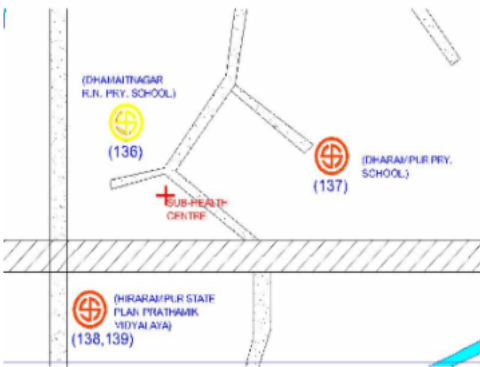

নির্বাচক নিবন্ধন আধিকারিকের স্বাক্ষর

Nazri Naksha

Google Map View

Polling Station Building Front View

Polling Station Front View

Cad View

Key MAP View

1 নাম : জাহানারা বিবি স্বামীর নাম : সৈয়দ ফরিদউদ্দিন বাড়ির নং : n0015 বয়স : 61 লিঙ্গ : মহিলা	TKS1607886 ফটো উপলব্ধ	2 নাম : মেহেরুন বিবি স্বামীর নাম : সেখ রবিউল বাড়ির নং : n0015 বয়স : 48 লিঙ্গ : মহিলা	BZW1249994 ফটো উপলব্ধ	3 নাম : সেখ মোহবুল আলি পিতার নাম : সেখ মহিউদ্দিন আলি বাড়ির নং : n0009 বয়স : 33 লিঙ্গ : পুরুষ	TKS1521178 ফটো উপলব্ধ
4 নাম : সেখ রবিউল পিতার নাম : আমজেদ আলি বাড়ির নং : n0015 বয়স : 54 লিঙ্গ : পুরুষ	WB/30/204/492327 ফটো উপলব্ধ	5 নাম : সেখ ফরিদউদ্দিন পিতার নাম : আমজেদ আলি বাড়ির নং : n0015 বয়স : 72 লিঙ্গ : পুরুষ	TKS1607878 ফটো উপলব্ধ	6 নাম : সেখ সফিক পিতার নাম : সেখ আব্দুল খালেক বাড়ির নং : n0002 বয়স : 32 লিঙ্গ : পুরুষ	TKS1407311 ফটো উপলব্ধ
7 নাম : সেখ মুসিবুল পিতার নাম : সেখ মহিউদ্দিন বাড়ির নং : n0009 বয়স : 31 লিঙ্গ : পুরুষ	TKS1607845 ফটো উপলব্ধ	8 নাম : মেহেরুন বিবি স্বামীর নাম : সেখ মহিউদ্দিন বাড়ির নং : n0009 বয়স : 62 লিঙ্গ : মহিলা	WB/30/204/492424 ফটো উপলব্ধ	9 নাম : খোদেজা বিবি স্বামীর নাম : সেখ মহিবুল বাড়ির নং : n0009 বয়স : 38 লিঙ্গ : মহিলা	TKS1252451 ফটো উপলব্ধ
10 নাম : সুরাইয়া বিবি স্বামীর নাম : সেখ রহমান আলি বাড়ির নং : n0015 বয়স : 28 লিঙ্গ : মহিলা	TKS1801521 ফটো উপলব্ধ	11 নাম : সুশান্ত প্রধান পিতার নাম : দিবাকর প্রধান বাড়ির নং : n0068 বয়স : 43 লিঙ্গ : পুরুষ	BZW2052611 ফটো উপলব্ধ	12 নাম : রিংকু প্রধান স্বামীর নাম : উত্তম প্রধান বাড়ির নং : n0068 বয়স : 48 লিঙ্গ : মহিলা	BZW1296532 ফটো উপলব্ধ
13 নাম : উত্তম প্রধান পিতার নাম : দিবাকর প্রধান বাড়ির নং : n0068 বয়স : 53 লিঙ্গ : পুরুষ	WB/30/204/492011 ফটো উপলব্ধ	14 নাম : আপসানা বিবি স্বামীর নাম : সেখ রম জান বাড়ির নং : n0009 বয়স : 33 লিঙ্গ : মহিলা	TKS1407329 ফটো উপলব্ধ	15 নাম : সেখ রমজান পিতার নাম : সেখ মহিউদ্দিন বাড়ির নং : n0009 বয়স : 39 লিঙ্গ : পুরুষ	TKS0539510 ফটো উপলব্ধ
16 নাম : সারিনা বিবি স্বামীর নাম : মোহাম্মদ নুরজামাল শা বাড়ির নং : n0003 বয়স : 46 লিঙ্গ : মহিলা	BZW2272805 ফটো উপলব্ধ	17 নাম : মোহাম্মদ নুরজামাল শা পিতার নাম : মোহাম্মদ নুরুদ্দিন শা বাড়ির নং : n0003 বয়স : 62 লিঙ্গ : পুরুষ	WB/30/204/492210 ফটো উপলব্ধ	18 নাম : মুর্শিদা বিবি স্বামীর নাম : সেখ রফিক বাড়ির নং : n0002 বয়স : 45 লিঙ্গ : মহিলা	BZW2018323 ফটো উপলব্ধ
19 নাম : সেখ আব্দুল গনি পিতার নাম : আমজেদ আলি বাড়ির নং : n0015 বয়স : 57 লিঙ্গ : পুরুষ	WB/30/204/492235 ফটো উপলব্ধ	20 নাম : সেখ রেজাউল পিতার নাম : আমজেদ আলি বাড়ির নং : n0015 বয়স : 57 লিঙ্গ : পুরুষ	WB/30/204/492326 ফটো উপলব্ধ	21 নাম : হাবিবুর রহমান পিতার নাম : সেক সিদ্দিক আলি বাড়ির নং : n0007 বয়স : 47 লিঙ্গ : পুরুষ	BZW2272813 ফটো উপলব্ধ
22 নাম : হাসিনাবিবি স্বামীর নাম : সেখ সিদ্দিক আলি বাড়ির নং : n0007 বয়স : 62 লিঙ্গ : মহিলা	WB/30/204/492345 ফটো উপলব্ধ	23 নাম : সেখ সিদ্দিক আলি পিতার নাম : সেখ আমজেদ আলি বাড়ির নং : n0007 বয়স : 70 লিঙ্গ : পুরুষ	WB/30/204/492338 ফটো উপলব্ধ	24 নাম : সাকিনা বিবি স্বামীর নাম : সেখ মোহবুল আলি বাড়ির নং : n0009 বয়স : 30 লিঙ্গ : মহিলা	TKS1608058 ফটো উপলব্ধ
25 নাম : সেখ রহমান আলি পিতার নাম : সেখ ফিরোজ আলি বাড়ির নং : n0015 বয়স : 38 লিঙ্গ : পুরুষ	TKS0539361 ফটো উপলব্ধ	26 নাম : জেসমিন আরা বেগম স্বামীর নাম : সেক মনিরুল ইসলাম বাড়ির নং : n0015 বয়স : 41 লিঙ্গ : মহিলা	TKS1607902 ফটো উপলব্ধ	27 নাম : রওসননারা বিবি স্বামীর নাম : সেখ আব্দুল গনি বাড়ির নং : n0015 বয়স : 48 লিঙ্গ : মহিলা	BZW1249697 ফটো উপলব্ধ
28 নাম : সেখ মনিরুল ইসলাম পিতার নাম : সেখ ফরিদউদ্দিন বাড়ির নং : n0015 বয়স : 42 লিঙ্গ : পুরুষ	TKS1607894 ফটো উপলব্ধ	29 নাম : সেখ রফিক পিতার নাম : সেখ আব্দুল খালেক বাড়ির নং : n0002 বয়স : 47 লিঙ্গ : পুরুষ	BZW2272763 ফটো উপলব্ধ	30 নাম : হরেকৃষ্ণ দাস পিতার নাম : সুদর্শন দাস বাড়ির নং : n0012 বয়স : 38 লিঙ্গ : পুরুষ	TKS1110162 ফটো উপলব্ধ