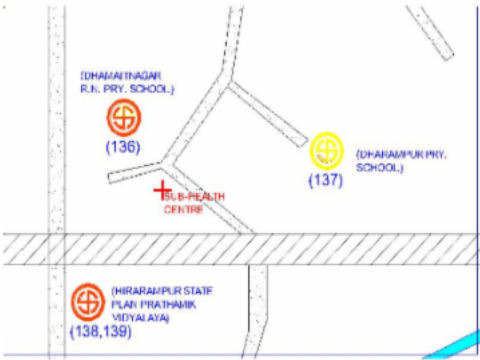

নির্বাচক নিবন্ধন আধিকারিকের স্বাক্ষর

Nazri Naksha

Google Map View

Polling Station Building Front View

Polling Station Front View

Cad View

Key MAP View

1 নাম : আরতি দাস স্বামীর নাম: শ্রীকান্ত দাস বাড়ির নং : n0091 বয়স : 52 লিঙ্গ : মহিলা	TKS0542753 ফটো উপলব্ধ	2 নাম : সুদীপ আদক পিতার নাম: শ্রীদাম চন্দ্র আদক বাড়ির নং : n0075 বয়স : 35 লিঙ্গ : পুরুষ	TKS1252691 ফটো উপলব্ধ	3 নাম : রামকৃষ্ণ আদক পিতার নাম: সুবল চন্দ্র আদক বাড়ির নং : n0075 বয়স : 46 লিঙ্গ : পুরুষ	BZW2452266 ফটো উপলব্ধ
4 নাম : সৃজন আদক পিতার নাম: সুবল আদক বাড়ির নং : n0075 বয়স : 49 লিঙ্গ : পুরুষ	BZW1294933 ফটো উপলব্ধ	5 নাম : সুব্রত আদক পিতার নাম: সুবল আদক বাড়ির নং : n0075 বয়স : 55 লিঙ্গ : পুরুষ	WB/30/204/492320 ফটো উপলব্ধ	6 নাম : দুর্গারানী আদক স্বামীর নাম: সুবল আদক বাড়ির নং : n0075 বয়স : 74 লিঙ্গ : মহিলা	WB/30/204/492399 ফটো উপলব্ধ
7 নাম : অনামিকা আদক স্বামীর নাম: পরশুরাম আদক বাড়ির নং : n0075 বয়স : 49 লিঙ্গ : মহিলা	BZW2273357 ফটো উপলব্ধ	8 নাম : পরশুরাম আদক পিতার নাম: ভীমাচরন আদক বাড়ির নং : n0075 বয়স : 58 লিঙ্গ : পুরুষ	WB/30/204/492340 ফটো উপলব্ধ	9 নাম : অপরাঞ্জিতা আদক স্বামীর নাম: শ্রীদাম আদক বাড়ির নং : n0075 বয়স : 64 লিঙ্গ : মহিলা	WB/30/204/492568 ফটো উপলব্ধ
10 নাম : শ্রীদাম আদক পিতার নাম: ভীমাচরন আদক বাড়ির নং : n0075 বয়স : 74 লিঙ্গ : পুরুষ	WB/30/204/492250 ফটো উপলব্ধ	11 নাম : শর্মিলা (মল্লিক) দাস স্বামীর নাম: বিজয় কৃষ্ণ দাস বাড়ির নং : n0038 বয়স : 32 লিঙ্গ : মহিলা	TKS1608124 ফটো উপলব্ধ	12 নাম : বর্নালী আদক স্বামীর নাম: সৃজয় আদক বাড়ির নং : n0038 বয়স : 39 লিঙ্গ : মহিলা	BZW2452258 ফটো উপলব্ধ
13 নাম : সৃজয় আদক পিতার নাম: নিরঞ্জন আদক বাড়ির নং : n0038 বয়স : 47 লিঙ্গ : পুরুষ	BZW2018943 ফটো উপলব্ধ	14 নাম : অসীমা আদক (দিন্ডা) স্বামীর নাম: সঞ্জয় আদক বাড়ির নং : n0038 বয়স : 39 লিঙ্গ : মহিলা	TKS1319086 ফটো উপলব্ধ	15 নাম : সঞ্জয় আদক মায়ের নাম: সরস্বতী আদক বাড়ির নং : n0038 বয়স : 44 লিঙ্গ : পুরুষ	BZW2391944 ফটো উপলব্ধ
16 নাম : সরস্বতী আদক স্বামীর নাম: নিরঞ্জন আদক বাড়ির নং : n0038 বয়স : 77 লিঙ্গ : মহিলা	WB/30/204/492099 ফটো উপলব্ধ	17 নাম : সুজাতা আদক স্বামীর নাম: সুব্রত আদক বাড়ির নং : n0036 বয়স : 47 লিঙ্গ : মহিলা	CCJ1932490 ফটো উপলব্ধ	18 নাম : লক্ষ্মী আদক স্বামীর নাম: গৌতম আদক বাড়ির নং : n0036 বয়স : 51 লিঙ্গ : মহিলা	WB/30/204/492566 ফটো উপলব্ধ
19 নাম : রাম প্রসাদ আদক পিতার নাম: পঞ্চানন আদক বাড়ির নং : n0035 বয়স : 47 লিঙ্গ : পুরুষ	TKS0542381 ফটো উপলব্ধ	20 নাম : শ্রাবণী আদক পিতার নাম: বুদ্ধদেব আদক বাড়ির নং : এন0031 বয়স : 25 লিঙ্গ : মহিলা	TKS2216075 ফটো উপলব্ধ	21 নাম : নিলীমা মাজী আদক স্বামীর নাম: রামকৃষ্ণ আদক বাড়ির নং : n0075 বয়স : 38 লিঙ্গ : মহিলা	UOR1027622 ফটো উপলব্ধ
22 নাম : অতীশ চন্দ্র গুড়্যা পিতার নাম: জগদীশ চন্দ্র গুড়্যা বাড়ির নং : n0091 বয়স : 51 লিঙ্গ : পুরুষ	TKS2284065 ফটো উপলব্ধ	23 নাম : মিলন আদক পিতার নাম: গৌতম আদক বাড়ির নং : n0036 বয়স : 31 লিঙ্গ : পুরুষ	TKS1521319 ফটো উপলব্ধ	24 নাম : সুদাম চন্দ্র আদক পিতার নাম: ভীমা চরন আদক বাড়ির নং : n0091 বয়স : 66 লিঙ্গ : পুরুষ	TKS2290773 ফটো উপলব্ধ
25 নাম : মদন আদক পিতার নাম: ধীরেন্দ্রনাথ আদক বাড়ির নং : n0036 বয়স : 69 লিঙ্গ : পুরুষ	TKS2289916 ফটো উপলব্ধ	26 নাম : অর্ধ্যদীপ আদক পিতার নাম: সুব্রত আদক বাড়ির নং : n0075 বয়স : 22 লিঙ্গ : পুরুষ	TKS2297695 ফটো উপলব্ধ	27 নাম : কাকলী আদক (মন্ডল) স্বামীর নাম: উত্তম আদক বাড়ির নং : n0036 বয়স : 45 লিঙ্গ : মহিলা	TKS0542324 ফটো উপলব্ধ
28 নাম : উত্তম আদক পিতার নাম: ধীরেন্দ্র আদক বাড়ির নং : n0036 বয়স : 49 লিঙ্গ : পুরুষ	BZW1249242 ফটো উপলব্ধ	29 নাম : শ্যামলী আদক স্বামীর নাম: লালমোহন আদক বাড়ির নং : n0035 বয়স : 55 লিঙ্গ : মহিলা	WB/30/204/492227 ফটো উপলব্ধ	30 নাম : লালমোহন আদক পিতার নাম: হীরালাল আদক বাড়ির নং : n0035 বয়স : 67 লিঙ্গ : পুরুষ	WB/30/204/492356 ফটো উপলব্ধ