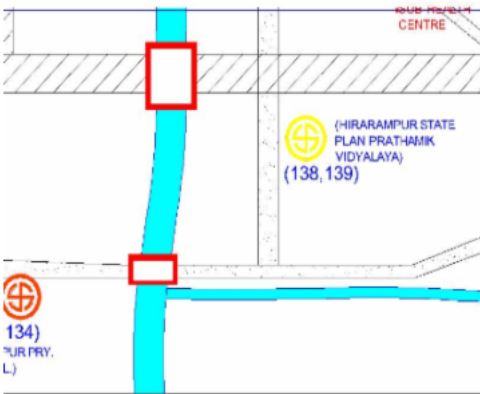

নির্বাচক নিবন্ধন আধিকারিকের স্বাক্ষর

Nazri Naksha

Google Map View

Polling Station Building Front View

Polling Station Front View

Cad View

Key MAP View

1 নাম : সেখ আজগর আলি পিতার নাম: সেখ এসাহক বাড়ির নং : n0094 বয়স : 38 লিঙ্গ : পুরুষ	BZW2526135 ফটো উপলব্ধ	2 নাম : সেক আব্দুর রহমান পিতার নাম: সেক আজিজুল রহমান বাড়ির নং : n0094 বয়স : 32 লিঙ্গ : পুরুষ	TKS1408210 ফটো উপলব্ধ	3 নাম : সুলতানা বিবি স্বামীর নাম: হাসিবুল সা বাড়ির নং : n0134 বয়স : 34 লিঙ্গ : মহিলা	TKS1408400 ফটো উপলব্ধ
4 নাম : হাসিবুল সা পিতার নাম: সাজেদ সা বাড়ির নং : n0134 বয়স : 35 লিঙ্গ : পুরুষ	TKS1252808 ফটো উপলব্ধ	5 নাম : হাজরা বিবি স্বামীর নাম: সাজেদ সা বাড়ির নং : n0134 বয়স : 72 লিঙ্গ : মহিলা	WB/30/204/495083 ফটো উপলব্ধ	6 নাম : নাজমা বিবি স্বামীর নাম: সেখ সেরাজুল বাড়ির নং : n0139 বয়স : 60 লিঙ্গ : মহিলা	WB/30/204/495604 ফটো উপলব্ধ
7 নাম : সেখ জাকির মহম্মদ পিতার নাম: সেখ জামাল বাড়ির নং : n0191 বয়স : 52 লিঙ্গ : পুরুষ	WB/30/204/399898 ফটো উপলব্ধ	8 নাম : সাহানা বিবি স্বামীর নাম: রবিবুল সা বাড়ির নং : n0075 বয়স : 29 লিঙ্গ : মহিলা	TKS1694223 ফটো উপলব্ধ	9 নাম : সাফিয়া বিবি স্বামীর নাম: সেখ মইদুল আলি বাড়ির নং : n0068 বয়স : 34 লিঙ্গ : মহিলা	TKS1694249 ফটো উপলব্ধ
10 নাম : মাবুদাবিবি স্বামীর নাম: মোবারক আলি বেগ বাড়ির নং : n0089 বয়স : 59 লিঙ্গ : মহিলা	WB/30/204/495037 ফটো উপলব্ধ	11 নাম : হাফেজা বিবি স্বামীর নাম: সেক ইমাম বাড়ির নং : n0124 বয়স : 47 লিঙ্গ : মহিলা	BZW2019693 ফটো উপলব্ধ	12 নাম : সেখ ইমাম পিতার নাম: সেখ রেয়াজুদ্দিন বাড়ির নং : n0124 বয়স : 53 লিঙ্গ : পুরুষ	WB/30/204/495300 ফটো উপলব্ধ
13 নাম : জামেনা বিবি স্বামীর নাম: সেক নেজামুদ্দিন বাড়ির নং : n0123 বয়স : 51 লিঙ্গ : মহিলা	TKS2425718 ফটো উপলব্ধ	14 নাম : সেখ সাদ্দাম হোসেন পিতার নাম: সেখ নেজামুদ্দিন বাড়ির নং : n0123 বয়স : 35 লিঙ্গ : পুরুষ	TKS1252915 ফটো উপলব্ধ	15 নাম : সেখ নেজামুদ্দিন পিতার নাম: সেখ রেয়াজুদ্দিন বাড়ির নং : n0123 বয়স : 60 লিঙ্গ : পুরুষ	TKS2425049 ফটো উপলব্ধ
16 নাম : নাজমা (খাতুন) বিবি পিতার নাম: সেক আমিরুল বাড়ির নং : n0121 বয়স : 33 লিঙ্গ : মহিলা	TKS1608702 ফটো উপলব্ধ	17 নাম : আর্জিনা বিবি স্বামীর নাম: সেখ কুতুব আলি বাড়ির নং : n0121 বয়স : 39 লিঙ্গ : মহিলা	BZW2526176 ফটো উপলব্ধ	18 নাম : সেখ কুতুব পিতার নাম: রেয়াজুদ্দিন বাড়ির নং : n0121 বয়স : 40 লিঙ্গ : পুরুষ	BZW2336311 ফটো উপলব্ধ
19 নাম : আসপিয়া বিবি স্বামীর নাম: আমিরুল সেখ বাড়ির নং : n0121 বয়স : 54 লিঙ্গ : মহিলা	WB/30/204/495225 ফটো উপলব্ধ	20 নাম : সেখ আমিরুল পিতার নাম: সেখ রেয়াজুদ্দিন বাড়ির নং : n0121 বয়স : 65 লিঙ্গ : পুরুষ	WB/30/204/495764 ফটো উপলব্ধ	21 নাম : সেক মনতাজ পিতার নাম: সেক রেজাবুল বাড়ির নং : n0120 বয়স : 33 লিঙ্গ : পুরুষ	TKS1521830 ফটো উপলব্ধ
22 নাম : সাবিনা বিবি স্বামীর নাম: আশেদ আলি বন্দি বাড়ির নং : n0120 বয়স : 37 লিঙ্গ : মহিলা	TKS1171412 ফটো উপলব্ধ	23 নাম : মমতাজ বিবি স্বামীর নাম: সেখ রেজাউল বাড়ির নং : n0120 বয়স : 52 লিঙ্গ : মহিলা	WB/30/204/495389 ফটো উপলব্ধ	24 নাম : সেখ মফিজুল আলি পিতার নাম: সেখ মহম্মদ আলি বাড়ির নং : n0119 বয়স : 43 লিঙ্গ : পুরুষ	BZW2452456 ফটো উপলব্ধ
25 নাম : সেক রহমতুল্লা পিতার নাম: সেক মইনুদ্দিন বাড়ির নং : n0119 বয়স : 30 লিঙ্গ : পুরুষ	TKS1608538 ফটো উপলব্ধ	26 নাম : রওসনায়ারা বিবি স্বামীর নাম: সেক মইনুদ্দিন বাড়ির নং : n0119 বয়স : 49 লিঙ্গ : মহিলা	BZW2020105 ফটো উপলব্ধ	27 নাম : সেখ তৈয়ব আলি পিতার নাম: সেখ ইদ্রিশ আলি বাড়ির নং : 3 বয়স : 33 লিঙ্গ : পুরুষ	TKS1408376 ফটো উপলব্ধ
28 নাম : জহুরা বিবি স্বামীর নাম: সেখ আজাদ রহমান বাড়ির নং : n0068 বয়স : 36 লিঙ্গ : মহিলা	TKS1408491 ফটো উপলব্ধ	29 নাম : হাসিনা বিবি স্বামীর নাম: জাকির মহম্মদ বাড়ির নং : n0068 বয়স : 45 লিঙ্গ : মহিলা	BZW2274090 ফটো উপলব্ধ	30 নাম : মাদহী বিবি স্বামীর নাম: সেক বরাহান আলি বাড়ির নং : n0068 বয়স : 56 লিঙ্গ : মহিলা	BZW2274074 ফটো উপলব্ধ