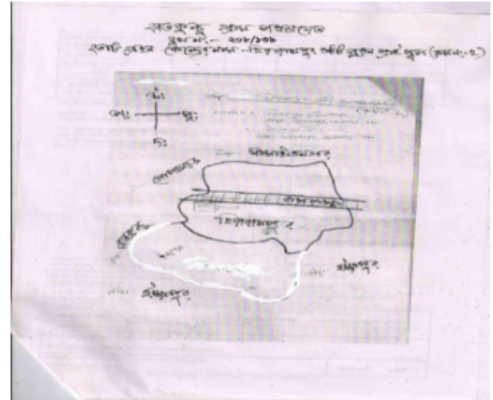

নির্বাচক নিবন্ধন আধিকারিকের স্বাক্ষর

Nazri Naksha

Google Map View

Polling Station Building Front View

Polling Station Front View

Cad View

Key MAP View

1 নাম : সেখ আজগর আলি পিতার নাম: সেখ এসাহক বাড়ির নং : n0094 বয়স : 38 লিঙ্গ : পুরুষ	BZW2526135 ফটো উপলব্ধ	2 নাম : সেক আব্দুর রহমান পিতার নাম: সেক আজিজুল রহমান বাড়ির নং : n0094 বয়স : 32 লিঙ্গ : পুরুষ	TKS1408210 ফটো উপলব্ধ	3 নাম : সুলতানা বিবি স্বামীর নাম: হাসিবুল সা বাড়ির নং : n0134 বয়স : 34 লিঙ্গ : মহিলা	TKS1408400 ফটো উপলব্ধ
4 নাম : হাসিবুল সা পিতার নাম: সাজেদ সা বাড়ির নং : n0134 বয়স : 35 লিঙ্গ : পুরুষ	TKS1252808 ফটো উপলব্ধ	5 নাম : হাজরা বিবি স্বামীর নাম: সাজেদ সা বাড়ির নং : n0134 বয়স : 72 লিঙ্গ : মহিলা	WB/30/204/495083 ফটো উপলব্ধ	6 নাম : নাজমা বিবি স্বামীর নাম: সেখ সেরাজুল বাড়ির নং : n0139 বয়স : 60 লিঙ্গ : মহিলা	WB/30/204/495604 ফটো উপলব্ধ
7 নাম : সেখ জাকির মহম্মদ পিতার নাম: সেখ জামাল বাড়ির নং : n0191 বয়স : 52 লিঙ্গ : পুরুষ	WB/30/204/399898 ফটো উপলব্ধ	8 নাম : সাহানা বিবি স্বামীর নাম: রবিবুল সা বাড়ির নং : n0075 বয়স : 29 লিঙ্গ : মহিলা	TKS1694223 ফটো উপলব্ধ	9 নাম : সাফিয়া বিবি স্বামীর নাম: সেখ মইদুল আলি বাড়ির নং : n0068 বয়স : 34 লিঙ্গ : মহিলা	TKS1694249 ফটো উপলব্ধ
10 নাম : মাবুদাবিবি স্বামীর নাম: মোবারক আলি বেগ বাড়ির নং : n0089 বয়স : 59 লিঙ্গ : মহিলা	WB/30/204/495037 ফটো উপলব্ধ	11 নাম : হাফেজা বিবি স্বামীর নাম: সেক ইমাম বাড়ির নং : n0124 বয়স : 47 লিঙ্গ : মহিলা	BZW2019693 ফটো উপলব্ধ	12 নাম : সেখ ইমাম পিতার নাম: সেখ রেয়াজুদ্দিন বাড়ির নং : n0124 বয়স : 53 লিঙ্গ : পুরুষ	WB/30/204/495300 ফটো উপলব্ধ
13 নাম : জামেনা বিবি স্বামীর নাম: সেক নেজামুদ্দিন বাড়ির নং : n0123 বয়স : 51 লিঙ্গ : মহিলা	TKS2425718 ফটো উপলব্ধ	14 নাম : সেখ সাদ্দাম হোসেন পিতার নাম: সেখ নেজামুদ্দিন বাড়ির নং : n0123 বয়স : 35 লিঙ্গ : পুরুষ	TKS1252915 ফটো উপলব্ধ	15 নাম : সেখ নেজামুদ্দিন পিতার নাম: সেখ রেয়াজুদ্দিন বাড়ির নং : n0123 বয়স : 60 লিঙ্গ : পুরুষ	TKS2425049 ফটো উপলব্ধ
16 নাম : নাজমা (খাতুন) বিবি পিতার নাম: সেক আমিরুল বাড়ির নং : n0121 বয়স : 33 লিঙ্গ : মহিলা	TKS1608702 ফটো উপলব্ধ	17 নাম : আর্জিনা বিবি স্বামীর নাম: সেখ কুতুব আলি বাড়ির নং : n0121 বয়স : 39 লিঙ্গ : মহিলা	BZW2526176 ফটো উপলব্ধ	18 নাম : সেখ কুতুব পিতার নাম: রেয়াজুদ্দিন বাড়ির নং : n0121 বয়স : 40 লিঙ্গ : পুরুষ	BZW2336311 ফটো উপলব্ধ
19 নাম : আসপিয়া বিবি স্বামীর নাম: আমিরুল সেখ বাড়ির নং : n0121 বয়স : 54 লিঙ্গ : মহিলা	WB/30/204/495225 ফটো উপলব্ধ	20 নাম : সেখ আমিরুল পিতার নাম: সেখ রেয়াজুদ্দিন বাড়ির নং : n0121 বয়স : 65 লিঙ্গ : পুরুষ	WB/30/204/495764 ফটো উপলব্ধ	21 নাম : সেক মনতাজ পিতার নাম: সেক রেজাবুল বাড়ির নং : n0120 বয়স : 33 লিঙ্গ : পুরুষ	TKS1521830 ফটো উপলব্ধ
22 নাম : সাবিনা বিবি স্বামীর নাম: আশেদ আলি বন্দি বাড়ির নং : n0120 বয়স : 37 লিঙ্গ : মহিলা	TKS1171412 ফটো উপলব্ধ	23 নাম : মমতাজ বিবি স্বামীর নাম: সেখ রেজাউল বাড়ির নং : n0120 বয়স : 52 লিঙ্গ : মহিলা	WB/30/204/495389 ফটো উপলব্ধ	24 নাম : সেখ মফিজুল আলি পিতার নাম: সেখ মহম্মদ আলি বাড়ির নং : n0119 বয়স : 43 লিঙ্গ : পুরুষ	BZW2452456 ফটো উপলব্ধ
25 নাম : সেক রহমতুল্লা পিতার নাম: সেক মইনুদ্দিন বাড়ির নং : n0119 বয়স : 30 লিঙ্গ : পুরুষ	TKS1608538 ফটো উপলব্ধ	26 নাম : রওসনায়ারা বিবি স্বামীর নাম: সেক মইনুদ্দিন বাড়ির নং : n0119 বয়স : 49 লিঙ্গ : মহিলা	BZW2020105 ফটো উপলব্ধ	27 নাম : সেখ তৈয়ব আলি পিতার নাম: সেখ ইদ্রিশ আলি বাড়ির নং : 3 বয়স : 33 লিঙ্গ : পুরুষ	TKS1408376 ফটো উপলব্ধ
28 নাম : জহুরা বিবি স্বামীর নাম: সেখ আজাদ রহমান বাড়ির নং : n0068 বয়স : 36 লিঙ্গ : মহিলা	TKS1408491 ফটো উপলব্ধ	29 নাম : হাসিনা বিবি স্বামীর নাম: জাকির মহম্মদ বাড়ির নং : n0068 বয়স : 45 লিঙ্গ : মহিলা	BZW2274090 ফটো উপলব্ধ	30 নাম : মাদহী বিবি স্বামীর নাম: সেক বরাহান আলি বাড়ির নং : n0068 বয়স : 56 লিঙ্গ : মহিলা	BZW2274074 ফটো উপলব্ধ