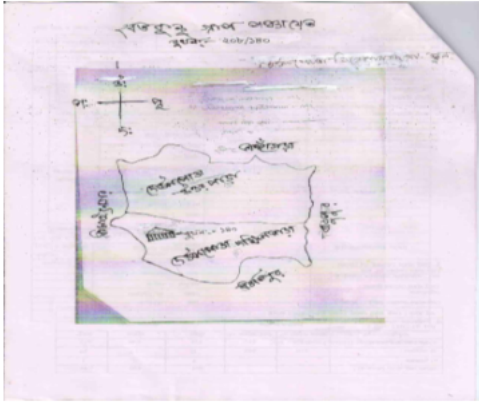

Nazri Naksha