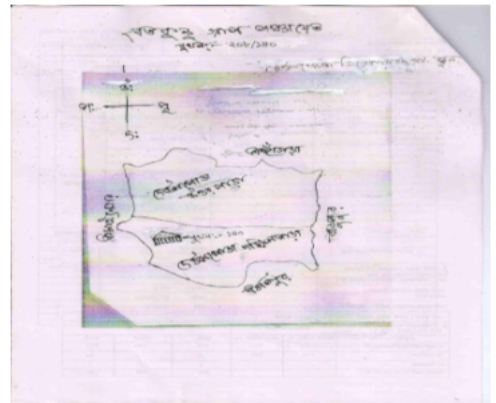

Key MAP View