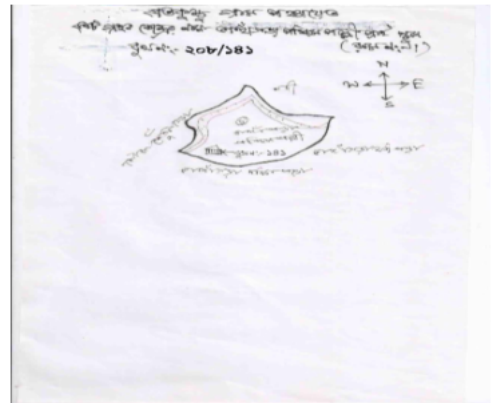

নির্বাচক নিবন্ধন আধিকারিকের স্বাক্ষর

Nazri Naksha

Google Map View

Polling Station Building Front View

Polling Station Front View

Cad View

Key MAP View

1 নাম : শিখা (কুইল্যা) মণ্ডল স্বামীর নাম: অমলেশ মণ্ডল বাড়ির নং : n0106 বয়স : 39 লিঙ্গ : মহিলা	BZW2328599 ফটো উপলব্ধ	2 নাম : আরতী (মণ্ডল) বাখরা স্বামীর নাম: সঞ্জয় বাখরা বাড়ির নং : n0120 বয়স : 33 লিঙ্গ : মহিলা	TKS1315803 ফটো উপলব্ধ	3 নাম : মলয় করণ পিতার নাম: শ্রীমন্ত করণ বাড়ির নং : n0033 বয়স : 33 লিঙ্গ : পুরুষ	TKS1408905 ফটো উপলব্ধ
4 নাম : দুলালী করন স্বামীর নাম: শ্রীমন্ত করন বাড়ির নং : n0033 বয়স : 54 লিঙ্গ : মহিলা	WB/30/204/501347 ফটো উপলব্ধ	5 নাম : শ্রীমন্তকুমার করন পিতার নাম: বিনন্দ করন বাড়ির নং : n0033 বয়স : 63 লিঙ্গ : পুরুষ	WB/30/204/501371 ফটো উপলব্ধ	6 নাম : সবিতা করাতি স্বামীর নাম: দীপংকর করাতি বাড়ির নং : n0021 বয়স : 36 লিঙ্গ : মহিলা	TKS1253384 ফটো উপলব্ধ
7 নাম : দীপঙ্কর করাতি পিতার নাম: ভূপতি করাতি বাড়ির নং : n0021 বয়স : 40 লিঙ্গ : পুরুষ	BZW2452902 ফটো উপলব্ধ	8 নাম : অমলেশ করাতি পিতার নাম: পঞ্চানন করাতি বাড়ির নং : n0025 বয়স : 52 লিঙ্গ : পুরুষ	WB/30/204/501114 ফটো উপলব্ধ	9 নাম : সাবিত্রী করাতি স্বামীর নাম: বিমলেশ করাতি বাড়ির নং : n0025 বয়স : 37 লিঙ্গ : মহিলা	TKS0561365 ফটো উপলব্ধ
10 নাম : পলাশ করাতি পিতার নাম: অমলেশ করাতি বাড়ির নং : n0025 বয়স : 31 লিঙ্গ : পুরুষ	TKS1522754 ফটো উপলব্ধ	11 নাম : বিমলেশ করাতি পিতার নাম: পঞ্চানন করাতি বাড়ির নং : n0025 বয়স : 39 লিঙ্গ : পুরুষ	TKS0557082 ফটো উপলব্ধ	12 নাম : শ্যামলী করাতি স্বামীর নাম: অমলেশ করাতি বাড়ির নং : এন0025 বয়স : 49 লিঙ্গ : মহিলা	TKS2192276 ফটো উপলব্ধ
13 নাম : বাইপা চিরঞ্জিত পিতার নাম: যোসেপ বাইপা বাড়ির নং : n0023 বয়স : 30 লিঙ্গ : পুরুষ	TKS1609072 ফটো উপলব্ধ	14 নাম : সরস্বতী জানা স্বামীর নাম: হারাধন জানা বাড়ির নং : n0100 বয়স : 44 লিঙ্গ : মহিলা	BZW2020840 ফটো উপলব্ধ	15 নাম : বিশ্বজিৎ জানা পিতার নাম: হারাধন জানা বাড়ির নং : এন0075 বয়স : 25 লিঙ্গ : পুরুষ	TKS2112662 ফটো উপলব্ধ
16 নাম : অভিজিত জানা পিতার নাম: হারাধন জানা বাড়ির নং : এন0075 বয়স : 22 লিঙ্গ : পুরুষ	TKS2283232 ফটো উপলব্ধ	17 নাম : হারাধন জানা পিতার নাম: পূর্ণ জানা বাড়ির নং : n0075 বয়স : 49 লিঙ্গ : পুরুষ	BZW1251123 ফটো উপলব্ধ	18 নাম : কৃষ্ণপ্রসাদ দাস পিতার নাম: অনন্তকুমার দাস বাড়ির নং : n0027 বয়স : 58 লিঙ্গ : পুরুষ	WB/30/204/501476 ফটো উপলব্ধ
19 নাম : সাবিত্রীরানী দাস স্বামীর নাম: কৃষ্ণপ্রসাদ দাস বাড়ির নং : n0027 বয়স : 53 লিঙ্গ : মহিলা	WB/30/204/501130 ফটো উপলব্ধ	20 নাম : মৌমিতা আদক (দাস) স্বামীর নাম: অপূর্বলাল দাস বাড়ির নং : n0030 বয়স : 33 লিঙ্গ : মহিলা	TKS1522838 ফটো উপলব্ধ	21 নাম : বলাইচন্দ্র দাস পিতার নাম: অনন্তকুমার দাস বাড়ির নং : n0031 বয়স : 63 লিঙ্গ : পুরুষ	WB/30/204/501123 ফটো উপলব্ধ
22 নাম : গীতারানী দাস স্বামীর নাম: বলাইচন্দ্র দাস বাড়ির নং : n0031 বয়স : 55 লিঙ্গ : মহিলা	WB/30/204/501240 ফটো উপলব্ধ	23 নাম : সঞ্জয় দাস পিতার নাম: বলাই চাঁদ দাস বাড়ির নং : n0031 বয়স : 41 লিঙ্গ : পুরুষ	BZW2452910 ফটো উপলব্ধ	24 নাম : সোমাস্রী দাস স্বামীর নাম: সঞ্জয় দাস বাড়ির নং : n0031 বয়স : 30 লিঙ্গ : মহিলা	TKS1609106 ফটো উপলব্ধ
25 নাম : রামপ্রসাদ দাস পিতার নাম: বলাই দাস বাড়ির নং : n0031 বয়স : 32 লিঙ্গ : পুরুষ	TKS1408954 ফটো উপলব্ধ	26 নাম : কবিতা দাস স্বামীর নাম: গণেশচন্দ্র দাস বাড়ির নং : n0052 বয়স : 53 লিঙ্গ : মহিলা	BZW2021830 ফটো উপলব্ধ	27 নাম : শুভেন্দু দাস পিতার নাম: কৃষ্ণ প্রসাদ দাস বাড়ির নং : n0027 বয়স : 31 লিঙ্গ : পুরুষ	TKS1609148 ফটো উপলব্ধ
28 নাম : নিয়তিরানী দাস স্বামীর নাম: কানাইলাল দাস বাড়ির নং : n0028 বয়স : 63 লিঙ্গ : মহিলা	WB/30/204/501078 ফটো উপলব্ধ	29 নাম : দেবানীষ দাস পিতার নাম: কানাইলাল দাস বাড়ির নং : n0028 বয়স : 36 লিঙ্গ : পুরুষ	TKS1253293 ফটো উপলব্ধ	30 নাম : মানসী দাস স্বামীর নাম: স্বপন কুমার দাস বাড়ির নং : n0029 বয়স : 38 লিঙ্গ : মহিলা	TKS0557256 ফটো উপলব্ধ