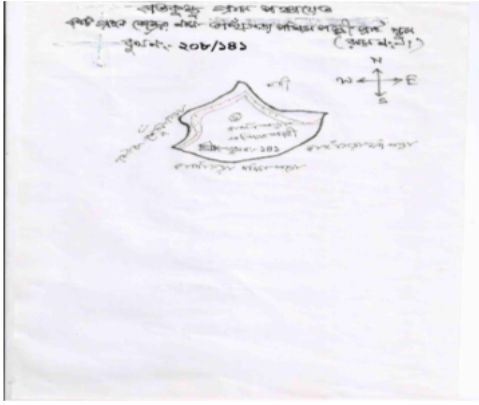

Nazri Naksha