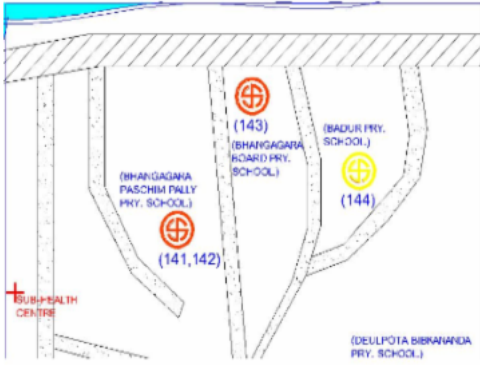

নির্বাচক নিবন্ধন আধিকারিকের স্বাক্ষর

Nazri Naksha

Google Map View

Polling Station Building Front View

Polling Station Front View

Cad View

Key MAP View

1 নাম : হাপেজা বিবি স্বামীর নাম : ফরিদ খাঁ বাড়ির নং : n0091 বয়স : 33 লিঙ্গ : মহিলা	TKS1523703 ফটো উপলব্ধ	2 নাম : সিরাজ খাঁ পিতার নাম : আবুল খাঁ বাড়ির নং : n0091 বয়স : 31 লিঙ্গ : পুরুষ	TKS1523687 ফটো উপলব্ধ	3 নাম : সেখ আসরফ পিতার নাম : সেখ আহম্মদ বাড়ির নং : n0012 বয়স : 59 লিঙ্গ : পুরুষ	TKS0568576 ফটো উপলব্ধ
4 নাম : সাজেদা বিবি স্বামীর নাম : সেক আসরফ বাড়ির নং : n0012 বয়স : 47 লিঙ্গ : মহিলা	BZW2278521 ফটো উপলব্ধ	5 নাম : রহিমা বিবি স্বামীর নাম : সেক আজাদ আলি বাড়ির নং : n0012 বয়স : 30 লিঙ্গ : মহিলা	TKS1609908 ফটো উপলব্ধ	6 নাম : আসমৎ আলি পিতার নাম : সেক আনসার আলি বাড়ির নং : n0012 বয়স : 30 লিঙ্গ : পুরুষ	TKS1609890 ফটো উপলব্ধ
7 নাম : আকিব বিবি স্বামীর নাম : জালাল বাড়ির নং : n0013 বয়স : 82 লিঙ্গ : মহিলা	WB/30/204/504269 ফটো উপলব্ধ	8 নাম : মনাখাতুন পিতার নাম : জালাল বাড়ির নং : n0013 বয়স : 59 লিঙ্গ : মহিলা	WB/30/204/504471 ফটো উপলব্ধ	9 নাম : সেখ বসির পিতার নাম : জালাল বাড়ির নং : n0013 বয়স : 57 লিঙ্গ : পুরুষ	WB/30/204/504108 ফটো উপলব্ধ
10 নাম : হাসিনাবিবি স্বামীর নাম : রহিম বাড়ির নং : n0013 বয়স : 62 লিঙ্গ : মহিলা	WB/30/204/504720 ফটো উপলব্ধ	11 নাম : সেখ সেহের আলি পিতার নাম : সেক ফজল বাড়ির নং : n0014 বয়স : 37 লিঙ্গ : পুরুষ	TKS1173863 ফটো উপলব্ধ	12 নাম : সেইদুল খাঁ পিতার নাম : আব্দুল হাই খাঁ বাড়ির নং : n0014 বয়স : 39 লিঙ্গ : মহিলা	TKS1173673 ফটো উপলব্ধ
13 নাম : আসিরন বিবি স্বামীর নাম : সেইদুল খাঁ বাড়ির নং : n0014 বয়স : 37 লিঙ্গ : মহিলা	TKS1523679 ফটো উপলব্ধ	14 নাম : সেক খালেদ পিতার নাম : সেক আকর বাড়ির নং : n0092 বয়স : 76 লিঙ্গ : মহিলা	TKS1254036 ফটো উপলব্ধ	15 নাম : আনোয়ারা বিবি স্বামীর নাম : সেক খালেদ বাড়ির নং : n0093 বয়স : 71 লিঙ্গ : মহিলা	TKS1254044 ফটো উপলব্ধ
16 নাম : সেক আবুল কাসেম পিতার নাম : সেক খালেদ বাড়ির নং : n0094 বয়স : 42 লিঙ্গ : পুরুষ	TKS1254051 ফটো উপলব্ধ	17 নাম : সেক দেলসাদ পিতার নাম : সেক সফি বাড়ির নং : n0095 বয়স : 52 লিঙ্গ : পুরুষ	TKS1254069 ফটো উপলব্ধ	18 নাম : সামসুন্নাহার বিবি স্বামীর নাম : সেক দেলসাদ বাড়ির নং : n0095 বয়স : 37 লিঙ্গ : মহিলা	TKS1568443 ফটো উপলব্ধ
19 নাম : আসপিয়াবিবি স্বামীর নাম : আলমাস বাড়ির নং : n0006 বয়স : 52 লিঙ্গ : মহিলা	WB/30/204/504459 ফটো উপলব্ধ	20 নাম : নজরুল ইসলাম সেখ পিতার নাম : গোফর সেখ বাড়ির নং : n0103 বয়স : 68 লিঙ্গ : পুরুষ	WB/30/204/504149 ফটো উপলব্ধ	21 নাম : সহানা বিবি স্বামীর নাম : নজরুল ইসলাম সেখ বাড়ির নং : n0104 বয়স : 58 লিঙ্গ : মহিলা	WB/30/204/504135 ফটো উপলব্ধ
22 নাম : সাবিনা বিবি স্বামীর নাম : মফি খাঁ বাড়ির নং : n0097 বয়স : 38 লিঙ্গ : মহিলা	TKS1254085 ফটো উপলব্ধ	23 নাম : সারেবা বিবি স্বামীর নাম : মফি খাঁ বাড়ির নং : n0098 বয়স : 44 লিঙ্গ : মহিলা	TKS1254093 ফটো উপলব্ধ	24 নাম : মফি খাঁ পিতার নাম : সেক আবুল খাঁ বাড়ির নং : n0099 বয়স : 45 লিঙ্গ : পুরুষ	TKS1254101 ফটো উপলব্ধ
25 নাম : সেখ রহুল আমিন পিতার নাম : উসিয়ার বাড়ির নং : n0062 বয়স : 69 লিঙ্গ : পুরুষ	WB/30/204/504209 ফটো উপলব্ধ	26 নাম : তসলিমা বিবি স্বামীর নাম : ইয়াদুল বাড়ির নং : n0004 বয়স : 47 লিঙ্গ : মহিলা	BZW2024503 ফটো উপলব্ধ	27 নাম : সেখ লুতফর রহমান পিতার নাম : মুকবুল বাড়ির নং : n0006 বয়স : 77 লিঙ্গ : পুরুষ	WB/30/204/504017 ফটো উপলব্ধ
28 নাম : রাহানা বিবি স্বামীর নাম : ফরিদ খাঁ বাড়ির নং : n0070 বয়স : 43 লিঙ্গ : মহিলা	TKS0569210 ফটো উপলব্ধ	29 নাম : অবুল খাঁ পিতার নাম : জামাল খাঁ বাড়ির নং : n0091 বয়স : 63 লিঙ্গ : পুরুষ	TKS1254028 ফটো উপলব্ধ	30 নাম : ফরিদ খাঁ পিতার নাম : আবুল খাঁ বাড়ির নং : n0091 বয়স : 36 লিঙ্গ : পুরুষ	TKS1523695 ফটো উপলব্ধ