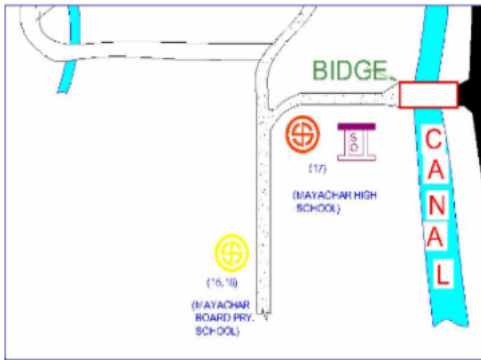

নির্বাচক নিবন্ধন আধিকারিকের স্বাক্ষর

Nazri Naksha

Google Map View

Polling Station Building Front View

Polling Station Front View

Cad View

Key MAP View

1 নাম : অলকা আদক স্বামীর নাম: ভোলানাথ আদক বাড়ির নং : n0161 বয়স : 39 লিঙ্গ : মহিলা	BZW2351708 ফটো উপলব্ধ	2 নাম : ভোলানাথ আদক পিতার নাম: ধনঞ্জয় আদক বাড়ির নং : n0161 বয়স : 41 লিঙ্গ : পুরুষ	BZW2351690 ফটো উপলব্ধ	3 নাম : কিংকর আদক পিতার নাম: বিশ্বনাথ আদক বাড়ির নং : n0161 বয়স : 30 লিঙ্গ : পুরুষ	TKS1578442 ফটো উপলব্ধ
4 নাম : শংকর আদক পিতার নাম: বিশ্বনাথ আদক বাড়ির নং : n0161 বয়স : 32 লিঙ্গ : পুরুষ	TKS1364702 ফটো উপলব্ধ	5 নাম : ভারতী আদক স্বামীর নাম: বিশ্বনাথ আদক বাড়ির নং : n0161 বয়স : 56 লিঙ্গ : মহিলা	WB/30/204/171522 ফটো উপলব্ধ	6 নাম : বিশ্বনাথ আদক পিতার নাম: ধনঞ্জয় আদক বাড়ির নং : n0161 বয়স : 61 লিঙ্গ : পুরুষ	WB/30/204/171524 ফটো উপলব্ধ
7 নাম : স্বর্নলতা আদক (মাইতি) স্বামীর নাম: উত্তম আদক বাড়ির নং : n0159 বয়স : 32 লিঙ্গ : মহিলা	TKS1472653 ফটো উপলব্ধ	8 নাম : উত্তম আদক পিতার নাম: জশোঞ্জয় আদক বাড়ির নং : n0159 বয়স : 42 লিঙ্গ : পুরুষ	BZW2118560 ফটো উপলব্ধ	9 নাম : জশোঞ্জয় আদক পিতার নাম: ভূতনাথ আদক বাড়ির নং : n0159 বয়স : 68 লিঙ্গ : পুরুষ	WB/30/204/171117 ফটো উপলব্ধ
10 নাম : মৌসুমী আদক স্বামীর নাম: গনেশ আদক বাড়ির নং : n0079 বয়স : 37 লিঙ্গ : মহিলা	TKS1128008 ফটো উপলব্ধ	11 নাম : বাতাসী আদক স্বামীর নাম: কার্তিক আদক বাড়ির নং : n0079 বয়স : 40 লিঙ্গ : মহিলা	TKS1127950 ফটো উপলব্ধ	12 নাম : শম্পা মাইতি আদক স্বামীর নাম: নারায়ন চন্দ্র আদক বাড়ির নং : n0079 বয়স : 39 লিঙ্গ : মহিলা	TKS1286632 ফটো উপলব্ধ
13 নাম : নারায়ন চন্দ্র আদক পিতার নাম: সমর চন্দ্র আদক বাড়ির নং : n0079 বয়স : 40 লিঙ্গ : পুরুষ	BZW2482313 ফটো উপলব্ধ	14 নাম : গনেশ চন্দ্র আদক পিতার নাম: সমর চন্দ্র আদক বাড়ির নং : n0079 বয়স : 43 লিঙ্গ : পুরুষ	BZW2482305 ফটো উপলব্ধ	15 নাম : ভারতী আদক স্বামীর নাম: সমরচন্দ্র আদক বাড়ির নং : n0079 বয়স : 64 লিঙ্গ : মহিলা	WB/30/204/171226 ফটো উপলব্ধ
16 নাম : সমরচন্দ্র আদক পিতার নাম: শ্রীপতি আদক বাড়ির নং : n0079 বয়স : 74 লিঙ্গ : পুরুষ	WB/30/204/171072 ফটো উপলব্ধ	17 নাম : রবীন্দ্রনাথ আদক পিতার নাম: শম্ভু আদক বাড়ির নং : n0046 বয়স : 31 লিঙ্গ : পুরুষ	TKS1472943 ফটো উপলব্ধ	18 নাম : শ্রীমতী আদক স্বামীর নাম: শম্ভু আদক বাড়ির নং : n0046 বয়স : 57 লিঙ্গ : মহিলা	TKS2307841 ফটো উপলব্ধ
19 নাম : শম্ভু আদক পিতার নাম: নিরঞ্জন আদক বাড়ির নং : n0046 বয়স : 60 লিঙ্গ : পুরুষ	TKS2307858 ফটো উপলব্ধ	20 নাম : কার্তিক আদক পিতার নাম: সমরচন্দ্র আদক বাড়ির নং : n0079 বয়স : 45 লিঙ্গ : পুরুষ	BZW1235043 ফটো উপলব্ধ	21 নাম : সুমিত্রা আদক স্বামীর নাম: রবীন্দ্রনাথ আদক বাড়ির নং : 46 বয়স : 28 লিঙ্গ : মহিলা	TKS1731900 ফটো উপলব্ধ
22 নাম : দোলন মাইতি আদক স্বামীর নাম: শংকর আদক বাড়ির নং : n0161 বয়স : 26 লিঙ্গ : মহিলা	TKS1992874 ফটো উপলব্ধ	23 নাম : শুকদেব আদক পিতার নাম: ভোলানাথ আদক বাড়ির নং : এন0161 বয়স : 22 লিঙ্গ : পুরুষ	TKS2240414 ফটো উপলব্ধ	24 নাম : লক্ষ্মী মন্ডল সাহু স্বামীর নাম: অভয় চরণ সাহু বাড়ির নং : n0132 বয়স : 25 লিঙ্গ : মহিলা	TKS1993039 ফটো উপলব্ধ
25 নাম : অপর্ণা ওবা স্বামীর নাম: বিশ্বজিৎ ওবা বাড়ির নং : 131 বয়স : 28 লিঙ্গ : মহিলা	TKS1732056 ফটো উপলব্ধ	26 নাম : অরিজিৎ ওবা পিতার নাম: সন্তম ওবা বাড়ির নং : n0134 বয়স : 28 লিঙ্গ : পুরুষ	TKS1814524 ফটো উপলব্ধ	27 নাম : বিশ্বজিৎ ওবা পিতার নাম: উত্তম ওবা বাড়ির নং : n0131 বয়স : 29 লিঙ্গ : পুরুষ	TKS1666262 ফটো উপলব্ধ
28 নাম : প্রিয়াঙ্কা প্রামাণিক ওবা স্বামীর নাম: ইন্দ্রজিৎ ওবা বাড়ির নং : এন0129 বয়স : 27 লিঙ্গ : মহিলা	TKS1860592 ফটো উপলব্ধ	29 নাম : পায়েল ওবা পিতার নাম: সনাতন ওবা বাড়ির নং : এন0129 বয়স : 22 লিঙ্গ : মহিলা	TKS2262962 ফটো উপলব্ধ	30 নাম : সুরজিৎ ওবা পিতার নাম: সন্তম ওবা বাড়ির নং : n0134 বয়স : 32 লিঙ্গ : পুরুষ	TKS1364710 ফটো উপলব্ধ