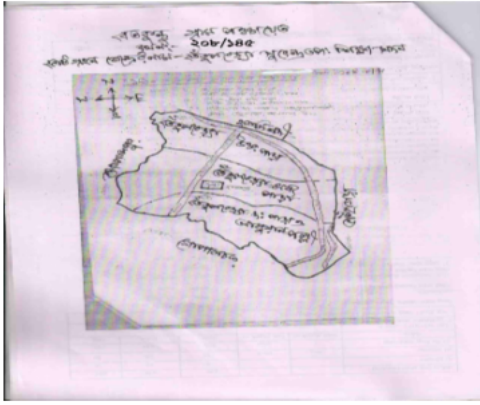

Nazri Naksha