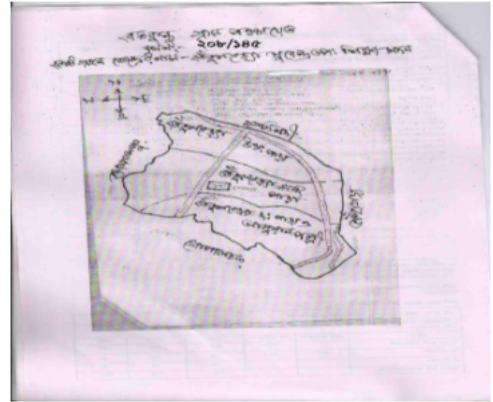

নির্বাচক নিবন্ধন আধিকারিকের স্বাক্ষর

Nazri Naksha

Google Map View

Polling Station Building Front View

Polling Station Front View

Cad View

Key MAP View

বিধানসভা নির্বাচনক্ষেত্রের নং, নাম : 208-মহিষাদল
ভাগ নং, নাম : 1-তেঁতুলবেড়া (উত্তর পাড়া)