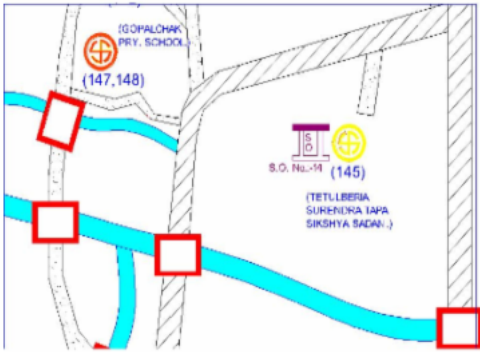

নির্বাচক নিবন্ধন আধিকারিকের স্বাক্ষর

Nazri Naksha

Google Map View

Polling Station Building Front View

Polling Station Front View

Cad View

Key MAP View

বিধানসভা নির্বাচনক্ষেত্রের নং, নাম : 208-মহিষাদল
ভাগ নং, নাম : 1-তেঁতুলবেড়া (উত্তর পাড়া)