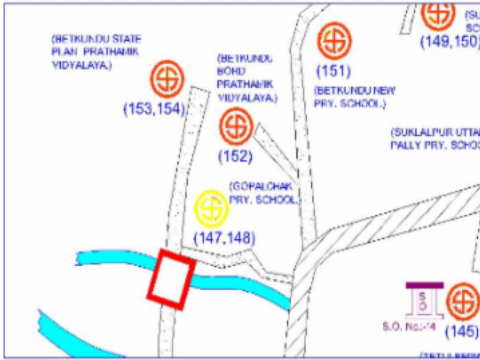

নির্বাচক তালিকা 2026 S25 পশ্চিমবঙ্গ

| | | | | | |
|---|---------------------------|--|-------------------|--------------|------|
| বিধানসভা নির্বাচনক্ষেত্রের নং, নাম ও সংরক্ষণের স্থিতি : 208 - মহিষাদল (সাধারণ) | | অংশ নং : 152 | | | |
| বিধানসভা নির্বাচনক্ষেত্রটি যে লোকসভা নির্বাচনক্ষেত্রের / ক্ষেত্রসমূহের অন্তর্ভুক্ত তার নং, নাম ও সংরক্ষণ স্থিতি : 30 - তমলুক (সাধারণ) | | | | | |
| 1. সংশোধনের পূর্ণ বিবরণ | | | | | |
| সংশোধনের বৎসর : | 2026 | নির্বাচক তালিকার পরিচিতি : | | | |
| ভিত্তি তারিখ : | 01-01-2026 | বিশেষ নিবিড় সংশোধনী ২০২৬-এর চূড়ান্ত ভোটার তালিকা | | | |
| সংশোধনের প্রকৃতি : | বিশেষ নিবিড় সংশোধনী 2026 | | | | |
| প্রকাশনার তারিখ : | 28-02-2026 | | | | |
| 2. অংশ ও নির্বাচনী এলাকার পূর্ণ বিবরণ : | | | | | |
| অংশের ভাগ নং ও নাম : | | | | | |
| 1-গোপালচক(উঃপল্লী ও সাহপল্লী) | | | | | |
| 2-গোপালচক (মল্লিক পাড়া) | | | | | |
| | | প্রধান শহর/গ্রাম | : গোপাল চক | | |
| | | ওয়ার্ড | : | | |
| | | থানা | : মহিষাদল | | |
| | | গ্রাম পঞ্চায়েত | : বেতকুন্ডু | | |
| | | ব্লক | : মহিষাদল | | |
| | | মহকুমা | : হলদিয়া | | |
| | | জেলা | : পূর্ব মেদিনীপুর | | |
| | | পিন | : 721603 | | |
| 3. ভোট গ্রহন কেন্দ্রের পূর্ণ বিবরণ : | | | | | |
| ভোট গ্রহন কেন্দ্রের নং, নাম : | | ভোট গ্রহন কেন্দ্রের শ্রেণী : | | গ্রামীণ | |
| 152 - গোপালচক প্রাইমারী স্কুল | | এই অংশে সহায়ক ভোটগ্রহন কেন্দ্রের সংখ্যা | | 0 | |
| ভোট গ্রহন কেন্দ্রের ঠিকানা : | | : | | | |
| গোপালচক প্রাইমারী স্কুল, (রুম নং-১), গোপালচক | | | | | |
| 4. নির্বাচকের সংখ্যা : | | | | | |
| প্রথম ক্রমিক নং | শেষ ক্রমিক নং | মোট সংখ্যা | | | |
| | | পুরুষ | মহিলা | তৃতীয় লিঙ্গ | মোট |
| 1 | 1002 | 524 | 478 | 0 | 1002 |

নির্বাচক নিবন্ধন আধিকারিকের স্বাক্ষর

Nazri Naksha

Google Map View

Polling Station Building Front View

Polling Station Front View

Cad View

Key MAP View

বিধানসভা নির্বাচনক্ষেত্রের নং, নাম : 208-মহিষাদল
ভাগ নং, নাম : 1-গোপালচক(উঃপল্লী ও সাহপল্লী)