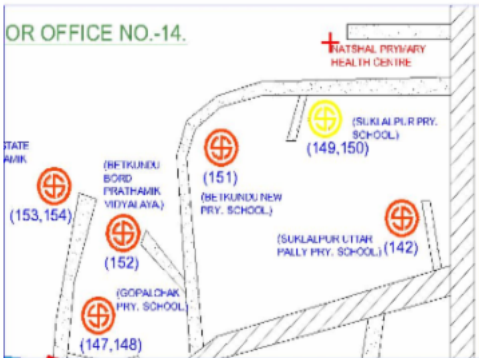

নির্বাচক নিবন্ধন আধিকারিকের স্বাক্ষর

Nazri Naksha

Google Map View

Polling Station Building Front View

Polling Station Front View

Cad View

Key MAP View

বিধানসভা নির্বাচনক্ষেত্রের নং, নাম : 208-মহিষাদল
ভাগ নং, নাম : 1-সুকলালপুর উঃপূঃ পাড়া (অংশ)