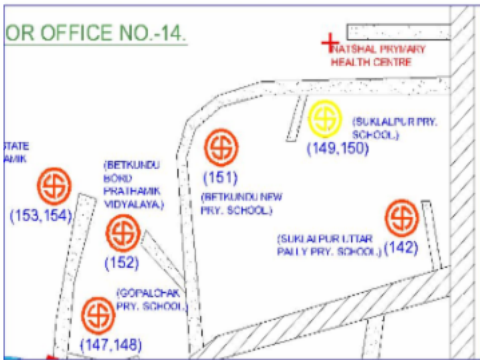

নির্বাচক তালিকা 2026 S25 পশ্চিমবঙ্গ

বিধানসভা নির্বাচনক্ষেত্রের নং, নাম ও সংরক্ষণের স্থিতি : 208 - মহিষাদল (সাধারণ)		অংশ নং : 155			
বিধানসভা নির্বাচনক্ষেত্রটি যে লোকসভা নির্বাচনক্ষেত্রের / ক্ষেত্রসমূহের অন্তর্ভুক্ত তার নং, নাম ও সংরক্ষণ স্থিতি : 30 - তমলুক (সাধারণ)					
1. সংশোধনের পূর্ণ বিবরণ					
সংশোধনের বৎসর :	2026	নির্বাচক তালিকার পরিচিতি :			
ভিত্তি তারিখ :	01-01-2026	বিশেষ নিবিড় সংশোধনী ২০২৬-এর চূড়ান্ত ভোটার তালিকা			
সংশোধনের প্রকৃতি :	বিশেষ নিবিড় সংশোধনী 2026				
প্রকাশনার তারিখ :	28-02-2026				
2. অংশ ও নির্বাচনী এলাকার পূর্ণ বিবরণ :					
অংশের ভাগ নং ও নাম :					
1-শুকলালপুর উঃপূঃ পাড়া (অংশ)					
2-শুকলালপুর খ্রীষ্টান, ভূঞা ও দোলই পাড়া					
		প্রধান শহর/গ্রাম	: শুকলালপুর		
		ওয়ার্ড	:		
		থানা	: মহিষাদল		
		গ্রাম পঞ্চগায়েত	: বেতকুন্ডু		
		ব্লক	: মহিষাদল		
		মহকুমা	: হলদিয়া		
		জেলা	: পূর্ব মেদিনীপুর		
		পিন	: 721603		
3. ভোট গ্রহন কেন্দ্রের পূর্ণ বিবরণ :					
ভোট গ্রহন কেন্দ্রের নং, নাম :		ভোট গ্রহন কেন্দ্রের শ্রেণী :		গ্রামীণ	
155 - শুকলালপুর প্রাইমারী স্কুল		এই অংশে সহায়ক ভোটগ্রহন কেন্দ্রের সংখ্যা		0	
ভোট গ্রহন কেন্দ্রের ঠিকানা :		:			
শুকলালপুর প্রাইমারী স্কুল, (রুম নং-২), শুকলালপুর					
4. নির্বাচকের সংখ্যা :					
প্রথম ক্রমিক নং	শেষ ক্রমিক নং	মোট সংখ্যা			
		পুরুষ	মহিলা	তৃতীয় লিঙ্গ	মোট
1	775	411	364	0	775

নির্বাচক নিবন্ধন আধিকারিকের স্বাক্ষর

Nazri Naksha

Google Map View

Polling Station Building Front View

Polling Station Front View

Cad View

Key MAP View

বিধানসভা নির্বাচনকেন্দ্রের নং, নাম : 208-মহিষাদল
ভাগ নং, নাম : 1-সুকলালপুর উঃপূঃ পাড়া (অংশ)