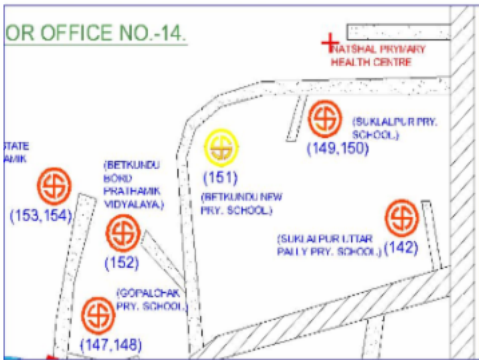

নির্বাচক নিবন্ধন আধিকারিকের স্বাক্ষর

Nazri Naksha

Google Map View

Polling Station Building Front View

Polling Station Front View

Cad View

Key MAP View

বিধানসভা নির্বাচনক্ষেত্রের নং, নাম : 208-মহিষদল  
ভাগ নং, নাম : 1-বেতকুণ্ড (হালদার ও খ্রীষ্টানদাসপাড়া)