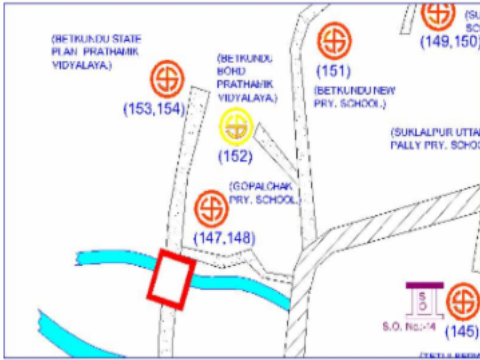

নির্বাচক নিবন্ধন আধিকারিকের স্বাক্ষর

Nazri Naksha

Google Map View

Polling Station Building Front View

Polling Station Front View

Cad View

Key MAP View

বিধানসভা নির্বাচনক্ষেত্রের নং, নাম : 208-মহিষাদল  
ভাগ নং, নাম : 1-বেতকুণ্ড (মণ্ডল পাড়া)