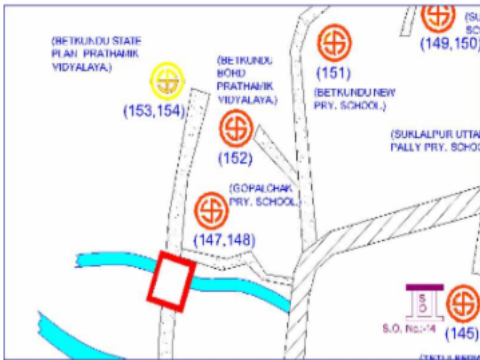

নির্বাচক নিবন্ধন আধিকারিকের স্বাক্ষর

Nazri Naksha

Google Map View

Polling Station Building Front View

Polling Station Front View

Cad View

Key MAP View

বিধানসভা নির্বাচনক্ষেত্রের নং, নাম : 208-মহিষাদল
ভাগ নং, নাম : 1-বেতকুণ্ড(সামন্ত,দাস,ধাড়াও মাইতিপাড়া)