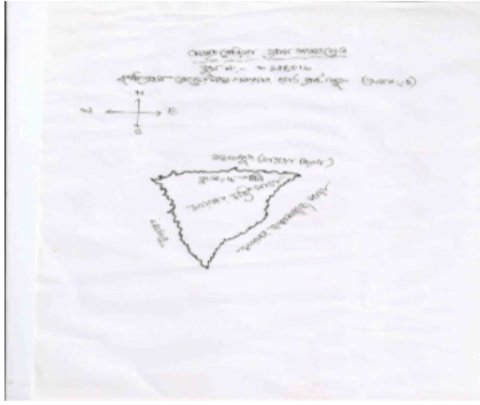

নির্বাচক নিবন্ধন আধিকারিকের স্বাক্ষর

Nazri Naksha

Google Map View

Polling Station Building Front View

Polling Station Front View

Cad View

Key MAP View

1	TKS2080232	নাম : পৌরীরানী প্রামাণিক স্বামীর নাম: দেবশীষ প্রামাণিক বাড়ির নং : n0045 বয়স : 53 লিঙ্গ : মহিলা	ফটো উপলব্ধ	2	TKS2080240	নাম : দেবশীষ প্রামাণিক পিতার নাম: বলাইচাঁদ প্রামাণিক বাড়ির নং : n0045 বয়স : 55 লিঙ্গ : পুরুষ	ফটো উপলব্ধ	3	TKS1473248	নাম : মধুশ্রী প্রামাণিক পিতার নাম: দেবশীষ প্রামাণিক বাড়ির নং : এন0045 বয়স : 31 লিঙ্গ : মহিলা	ফটো উপলব্ধ
4	WB/30/204/174601	নাম : অষ্টমী বালা ভৌমিক স্বামীর নাম: লক্ষ্মীকান্ত ভৌমিক বাড়ির নং : n0251 বয়স : 54 লিঙ্গ : মহিলা	ফটো উপলব্ধ	5	TKS1128107	নাম : রুমা মন্ডল (মাইতি) স্বামীর নাম: অমৃত চাঁদ মাইতি বাড়ির নং : n0214 বয়স : 38 লিঙ্গ : মহিলা	ফটো উপলব্ধ	6	TKS2202562	নাম : অনিন্দীতা প্রামাণিক পিতার নাম: দেবশীষ প্রামাণিক বাড়ির নং : এন0045 বয়স : 23 লিঙ্গ : মহিলা	ফটো উপলব্ধ
7	BZW1864818	নাম : স্বপন সাঁতরা পিতার নাম: দুলাল সাঁতরা বাড়ির নং : এন0045 বয়স : 44 লিঙ্গ : পুরুষ	ফটো উপলব্ধ	8	BZW2483121	নাম : প্রতিমা সাঁতরা স্বামীর নাম: স্বপন সাঁতরা বাড়ির নং : এন0045 বয়স : 41 লিঙ্গ : মহিলা	ফটো উপলব্ধ	9	BZW2502235	নাম : সুষমা মণ্ডল (ঘড়া) স্বামীর নাম: হেমন্ত কুমার মণ্ডল বাড়ির নং : n0306 বয়স : 39 লিঙ্গ : মহিলা	ফটো উপলব্ধ
10	TKS1578699	নাম : রূপালী (পুরকাইত) ভৌমিক স্বামীর নাম: উৎপল ভৌমিক বাড়ির নং : n0080 বয়স : 42 লিঙ্গ : মহিলা	ফটো উপলব্ধ	11	TKS1365360	নাম : প্রভাস চন্দ্র মন্ডল পিতার নাম: পূর্ণ চন্দ্র মন্ডল বাড়ির নং : n0080 বয়স : 34 লিঙ্গ : পুরুষ	ফটো উপলব্ধ	12	TKS1365329	নাম : উৎপল ভৌমিক পিতার নাম: অজিত কুমার ভৌমিক বাড়ির নং : n0080 বয়স : 34 লিঙ্গ : পুরুষ	ফটো উপলব্ধ
13	TKS1365337	নাম : অর্পন ভৌমিক পিতার নাম: অজিত ভৌমিক বাড়ির নং : n0080 বয়স : 32 লিঙ্গ : পুরুষ	ফটো উপলব্ধ	14	TKS1877091	নাম : দুর্গাবতী দাস ভৌমিক স্বামীর নাম: অর্পণ ভৌমিক বাড়ির নং : এন0080 বয়স : 35 লিঙ্গ : মহিলা	ফটো উপলব্ধ	15	TKS1578780	নাম : সুপর্ণা (মন্ডল) সামন্ত স্বামীর নাম: স্বপন কুমার সামন্ত বাড়ির নং : n0318 বয়স : 32 লিঙ্গ : মহিলা	ফটো উপলব্ধ
16	TKS1365535	নাম : মৌসুমী খামরই (মাইতি) স্বামীর নাম: প্রসেনজিৎ খামরই বাড়ির নং : n0287 বয়স : 37 লিঙ্গ : মহিলা	ফটো উপলব্ধ	17	BZW2119345	নাম : কার্তিক চন্দ্র আদক পিতার নাম: গোকুল চন্দ্র আদক বাড়ির নং : n0021 বয়স : 43 লিঙ্গ : পুরুষ	ফটো উপলব্ধ	18	TKS2187011	নাম : প্রিয়ঙ্কা পাল আদক স্বামীর নাম: অতনু আদক বাড়ির নং : এন0104 বয়স : 23 লিঙ্গ : মহিলা	ফটো উপলব্ধ
19	WB/30/204/171400	নাম : নমিতারানী আদক স্বামীর নাম: নিতাইচাঁদ আদক বাড়ির নং : n0022 বয়স : 52 লিঙ্গ : মহিলা	ফটো উপলব্ধ	20	WB/30/204/171132	নাম : নিতাই চাঁদ আদক পিতার নাম: গোকুল আদক বাড়ির নং : n0022 বয়স : 57 লিঙ্গ : পুরুষ	ফটো উপলব্ধ	21	TKS1128172	নাম : সুপ্রিয়া আদক স্বামীর নাম: কার্তিক চন্দ্র আদক বাড়ির নং : n0021 বয়স : 36 লিঙ্গ : মহিলা	ফটো উপলব্ধ
22	LWY1406826	নাম : বর্ণা মাজী (আদক) স্বামীর নাম: দীপক চন্দ্র আদক বাড়ির নং : n0021 বয়স : 43 লিঙ্গ : মহিলা	ফটো উপলব্ধ	23	BZW1234681	নাম : দীপকচন্দ্র আদক পিতার নাম: গোকুলচন্দ্র আদক বাড়ির নং : n0021 বয়স : 46 লিঙ্গ : পুরুষ	ফটো উপলব্ধ	24	BZW1297431	নাম : অনিমা আদক স্বামীর নাম: পূর্ণচন্দ্র আদক বাড়ির নং : n0021 বয়স : 45 লিঙ্গ : মহিলা	ফটো উপলব্ধ
25	BZW1234657	নাম : পূর্ণচন্দ্র আদক পিতার নাম: গোকুলচন্দ্র আদক বাড়ির নং : n0021 বয়স : 49 লিঙ্গ : পুরুষ	ফটো উপলব্ধ	26	WB/30/204/171299	নাম : মেনকা আদক স্বামীর নাম: নিমাইচন্দ্র আদক বাড়ির নং : n0021 বয়স : 55 লিঙ্গ : মহিলা	ফটো উপলব্ধ	27	WB/30/204/171790	নাম : নিমাইচন্দ্র আদক পিতার নাম: গোকুলচন্দ্র আদক বাড়ির নং : n0021 বয়স : 69 লিঙ্গ : পুরুষ	ফটো উপলব্ধ
28	TKS1365139	নাম : পৌরাস্ত্র আদক পিতার নাম: নারায়ন আদক বাড়ির নং : n0106 বয়স : 35 লিঙ্গ : পুরুষ	ফটো উপলব্ধ	29	WB/30/204/171050	নাম : পদ্মাবতী আদক স্বামীর নাম: নারায়ন চন্দ্র আদক বাড়ির নং : n0106 বয়স : 54 লিঙ্গ : মহিলা	ফটো উপলব্ধ	30	BZW1351493	নাম : শ্রীমতী আদক স্বামীর নাম: ব্রজমোহন আদক বাড়ির নং : n0104 বয়স : 47 লিঙ্গ : মহিলা	ফটো উপলব্ধ