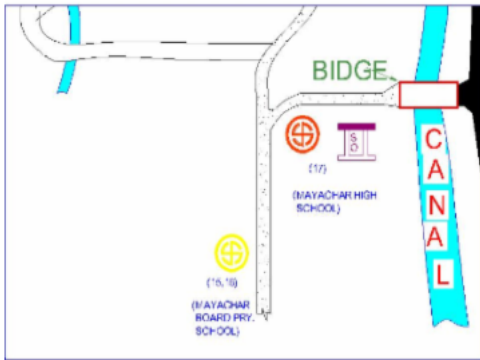

নির্বাচক নিবন্ধন আধিকারিকের স্বাক্ষর

Nazri Naksha

Google Map View

Polling Station Building Front View

Polling Station Front View

Cad View

Key MAP View

1	TKS2080232	নাম : পৌরীরানী প্রামাণিক স্বামীর নাম: দেবশীষ প্রামাণিক বাড়ির নং : n0045 বয়স : 53 লিঙ্গ : মহিলা	ফটো উপলব্ধ	2	TKS2080240	নাম : দেবশীষ প্রামাণিক পিতার নাম: বলাইচাঁদ প্রামাণিক বাড়ির নং : n0045 বয়স : 55 লিঙ্গ : পুরুষ	ফটো উপলব্ধ	3	TKS1473248	নাম : মধুশ্রী প্রামাণিক পিতার নাম: দেবশীষ প্রামাণিক বাড়ির নং : এন0045 বয়স : 31 লিঙ্গ : মহিলা	ফটো উপলব্ধ
4	WB/30/204/174601	নাম : অষ্টমী বালা ভৌমিক স্বামীর নাম: লক্ষ্মীকান্ত ভৌমিক বাড়ির নং : n0251 বয়স : 54 লিঙ্গ : মহিলা	ফটো উপলব্ধ	5	TKS1128107	নাম : রুমা মন্ডল (মাইতি) স্বামীর নাম: অমৃত চাঁদ মাইতি বাড়ির নং : n0214 বয়স : 38 লিঙ্গ : মহিলা	ফটো উপলব্ধ	6	TKS2202562	নাম : অনিন্দীতা প্রামাণিক পিতার নাম: দেবশীষ প্রামাণিক বাড়ির নং : এন0045 বয়স : 23 লিঙ্গ : মহিলা	ফটো উপলব্ধ
7	BZW1864818	নাম : স্বপন সাঁতরা পিতার নাম: দুলাল সাঁতরা বাড়ির নং : এন0045 বয়স : 44 লিঙ্গ : পুরুষ	ফটো উপলব্ধ	8	BZW2483121	নাম : প্রতিমা সাঁতরা স্বামীর নাম: স্বপন সাঁতরা বাড়ির নং : এন0045 বয়স : 41 লিঙ্গ : মহিলা	ফটো উপলব্ধ	9	BZW2502235	নাম : সুষমা মণ্ডল (ঘড়া) স্বামীর নাম: হেমন্ত কুমার মণ্ডল বাড়ির নং : n0306 বয়স : 39 লিঙ্গ : মহিলা	ফটো উপলব্ধ
10	TKS1578699	নাম : রূপালী (পুরকাইত) ভৌমিক স্বামীর নাম: উৎপল ভৌমিক বাড়ির নং : n0080 বয়স : 42 লিঙ্গ : মহিলা	ফটো উপলব্ধ	11	TKS1365360	নাম : প্রভাস চন্দ্র মন্ডল পিতার নাম: পূর্ণ চন্দ্র মন্ডল বাড়ির নং : n0080 বয়স : 34 লিঙ্গ : পুরুষ	ফটো উপলব্ধ	12	TKS1365329	নাম : উৎপল ভৌমিক পিতার নাম: অজিত কুমার ভৌমিক বাড়ির নং : n0080 বয়স : 34 লিঙ্গ : পুরুষ	ফটো উপলব্ধ
13	TKS1365337	নাম : অর্পন ভৌমিক পিতার নাম: অজিত ভৌমিক বাড়ির নং : n0080 বয়স : 32 লিঙ্গ : পুরুষ	ফটো উপলব্ধ	14	TKS1877091	নাম : দুর্গাবতী দাস ভৌমিক স্বামীর নাম: অর্পণ ভৌমিক বাড়ির নং : এন0080 বয়স : 35 লিঙ্গ : মহিলা	ফটো উপলব্ধ	15	TKS1578780	নাম : সুপর্ণা (মন্ডল) সামন্ত স্বামীর নাম: স্বপন কুমার সামন্ত বাড়ির নং : n0318 বয়স : 32 লিঙ্গ : মহিলা	ফটো উপলব্ধ
16	TKS1365535	নাম : মৌসুমী খামরই (মাইতি) স্বামীর নাম: প্রসেনজিৎ খামরই বাড়ির নং : n0287 বয়স : 37 লিঙ্গ : মহিলা	ফটো উপলব্ধ	17	BZW2119345	নাম : কার্তিক চন্দ্র আদক পিতার নাম: গোকুল চন্দ্র আদক বাড়ির নং : n0021 বয়স : 43 লিঙ্গ : পুরুষ	ফটো উপলব্ধ	18	TKS2187011	নাম : প্রিয়ঙ্কা পাল আদক স্বামীর নাম: অতনু আদক বাড়ির নং : এন0104 বয়স : 23 লিঙ্গ : মহিলা	ফটো উপলব্ধ
19	WB/30/204/171400	নাম : নমিতারানী আদক স্বামীর নাম: নিতাইচাঁদ আদক বাড়ির নং : n0022 বয়স : 52 লিঙ্গ : মহিলা	ফটো উপলব্ধ	20	WB/30/204/171132	নাম : নিতাই চাঁদ আদক পিতার নাম: গোকুল আদক বাড়ির নং : n0022 বয়স : 57 লিঙ্গ : পুরুষ	ফটো উপলব্ধ	21	TKS1128172	নাম : সুপ্রিয়া আদক স্বামীর নাম: কার্তিক চন্দ্র আদক বাড়ির নং : n0021 বয়স : 36 লিঙ্গ : মহিলা	ফটো উপলব্ধ
22	LWY1406826	নাম : বর্ণা মাজী (আদক) স্বামীর নাম: দীপক চন্দ্র আদক বাড়ির নং : n0021 বয়স : 43 লিঙ্গ : মহিলা	ফটো উপলব্ধ	23	BZW1234681	নাম : দীপকচন্দ্র আদক পিতার নাম: গোকুলচন্দ্র আদক বাড়ির নং : n0021 বয়স : 46 লিঙ্গ : পুরুষ	ফটো উপলব্ধ	24	BZW1297431	নাম : অনিমা আদক স্বামীর নাম: পূর্ণচন্দ্র আদক বাড়ির নং : n0021 বয়স : 45 লিঙ্গ : মহিলা	ফটো উপলব্ধ
25	BZW1234657	নাম : পূর্ণচন্দ্র আদক পিতার নাম: গোকুলচন্দ্র আদক বাড়ির নং : n0021 বয়স : 49 লিঙ্গ : পুরুষ	ফটো উপলব্ধ	26	WB/30/204/171299	নাম : মেনকা আদক স্বামীর নাম: নিমাইচন্দ্র আদক বাড়ির নং : n0021 বয়স : 55 লিঙ্গ : মহিলা	ফটো উপলব্ধ	27	WB/30/204/171790	নাম : নিমাইচন্দ্র আদক পিতার নাম: গোকুলচন্দ্র আদক বাড়ির নং : n0021 বয়স : 69 লিঙ্গ : পুরুষ	ফটো উপলব্ধ
28	TKS1365139	নাম : পৌরাস্ত্র আদক পিতার নাম: নারায়ন আদক বাড়ির নং : n0106 বয়স : 35 লিঙ্গ : পুরুষ	ফটো উপলব্ধ	29	WB/30/204/171050	নাম : পদ্মাবতী আদক স্বামীর নাম: নারায়ন চন্দ্র আদক বাড়ির নং : n0106 বয়স : 54 লিঙ্গ : মহিলা	ফটো উপলব্ধ	30	BZW1351493	নাম : শ্রীমতী আদক স্বামীর নাম: ব্রজমোহন আদক বাড়ির নং : n0104 বয়স : 47 লিঙ্গ : মহিলা	ফটো উপলব্ধ