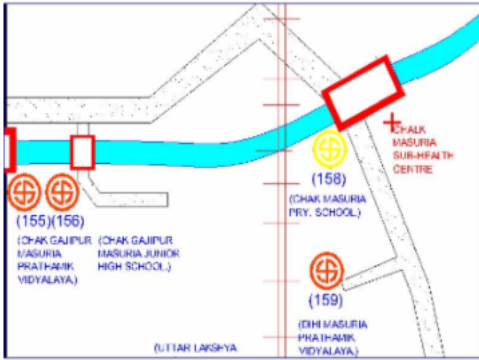

নির্বাচক নিবন্ধন আধিকারিকের স্বাক্ষর

Nazri Naksha

Google Map View

Polling Station Building Front View

Polling Station Front View

Cad View

Key MAP View

1 নাম : সুচিত্রা (পেট্রনায়ক) কর স্বামীর নাম: রনজিত কর বাড়ির নং : n0274 বয়স : 27 লিঙ্গ : মহিলা	TKS1856475 ফটো উপলব্ধ	2 নাম : শেফালি (হাজরা) বর্মন স্বামীর নাম: মানস বর্মন বাড়ির নং : n0136 বয়স : 33 লিঙ্গ : মহিলা	TKS1613918 ফটো উপলব্ধ	3 নাম : রঞ্জনা কাঞ্জিলাল পিতার নাম: তাপস কাঞ্জিলাল বাড়ির নং : এন0115 বয়স : 29 লিঙ্গ : মহিলা	TKS1688779 ফটো উপলব্ধ
4 নাম : সঞ্জমিত্রা অধিকারী স্বামীর নাম: সমীরন অধিকারী বাড়ির নং : এন0030 বয়স : 23 লিঙ্গ : মহিলা	TKS2272326 ফটো উপলব্ধ	5 নাম : মঞ্জলা অধিকারী স্বামীর নাম: নিত্যানন্দ অধিকারী বাড়ির নং : n0115 বয়স : 29 লিঙ্গ : মহিলা	TKS1852649 ফটো উপলব্ধ	6 নাম : অভিজিত অধিকারী পিতার নাম: শ্যামল অধিকারী বাড়ির নং : এন0030 বয়স : 24 লিঙ্গ : পুরুষ	TKS2093623 ফটো উপলব্ধ
7 নাম : আরতি অধিকারী স্বামীর নাম: ভৃগুরাম অধিকারী বাড়ির নং : n0115 বয়স : 55 লিঙ্গ : মহিলা	WB/30/204/429689 ফটো উপলব্ধ	8 নাম : নিত্যানন্দ অধিকারী পিতার নাম: ভৃগুরাম অধিকারী বাড়ির নং : n0115 বয়স : 39 লিঙ্গ : পুরুষ	TKS1092261 ফটো উপলব্ধ	9 নাম : অদ্বৈতা অধিকারী পিতার নাম: ভৃগুরাম অধিকারী বাড়ির নং : n0115 বয়স : 36 লিঙ্গ : পুরুষ	TKS1256999 ফটো উপলব্ধ
10 নাম : শ্যামল অধিকারী পিতার নাম: গুরুপদ অধিকারী বাড়ির নং : n0030 বয়স : 49 লিঙ্গ : পুরুষ	BZW1265180 ফটো উপলব্ধ	11 নাম : মঞ্জলা অধিকারী স্বামীর নাম: শ্যামল অধিকারী বাড়ির নং : n0030 বয়স : 45 লিঙ্গ : মহিলা	BZW1356781 ফটো উপলব্ধ	12 নাম : মঞ্জুরী অধিকারী স্বামীর নাম: শংকর প্রসাদ অধিকারী বাড়ির নং : n0030 বয়স : 50 লিঙ্গ : মহিলা	BZW1266451 ফটো উপলব্ধ
13 নাম : সমীরন অধিকারী পিতার নাম: শংকর প্রসাদ অধিকারী বাড়ির নং : n0030 বয়স : 31 লিঙ্গ : পুরুষ	TKS1529023 ফটো উপলব্ধ	14 নাম : শংকর প্রসাদ অধিকারী পিতার নাম: গুরুপদ অধিকারী বাড়ির নং : n0030 বয়স : 54 লিঙ্গ : পুরুষ	WB/30/204/429533 ফটো উপলব্ধ	15 নাম : বিমলা অধিকারী স্বামীর নাম: গুরুপদ অধিকারী বাড়ির নং : n0030 বয়স : 69 লিঙ্গ : মহিলা	WB/30/204/429687 ফটো উপলব্ধ
16 নাম : রনজিত অধিকারী পিতার নাম: শঙ্কর প্রসাদ অধিকারী বাড়ির নং : এন0030 বয়স : 28 লিঙ্গ : পুরুষ	TKS1885037 ফটো উপলব্ধ	17 নাম : স্বর্ণলতা কর স্বামীর নাম: সুভাষ চন্দ্র কর বাড়ির নং : n0052 বয়স : 35 লিঙ্গ : মহিলা	TKS1528868 ফটো উপলব্ধ	18 নাম : প্রণতি দাস আদক স্বামীর নাম: লক্ষ্মীকান্ত বাড়ির নং : এন0269 বয়স : 31 লিঙ্গ : মহিলা	TKS1649292 ফটো উপলব্ধ
19 নাম : অরিজিত আদক পিতার নাম: ধনঞ্জয় আদক বাড়ির নং : এন0064 বয়স : 26 লিঙ্গ : পুরুষ	TKS1884931 ফটো উপলব্ধ	20 নাম : বীনা আদক স্বামীর নাম: অলোক কুমার আদক বাড়ির নং : n0080 বয়স : 37 লিঙ্গ : মহিলা	TKS1415231 ফটো উপলব্ধ	21 নাম : বিমলা আদক স্বামীর নাম: কানাই লাল আদক বাড়ির নং : n0080 বয়স : 75 লিঙ্গ : মহিলা	WB/30/204/396609 ফটো উপলব্ধ
22 নাম : ধনঞ্জয় আদক পিতার নাম: সতীশচন্দ্র আদক বাড়ির নং : n0064 বয়স : 59 লিঙ্গ : পুরুষ	WB/30/204/429557 ফটো উপলব্ধ	23 নাম : অঙ্গীতা আদক স্বামীর নাম: সাধন চন্দ্র আদক বাড়ির নং : n0063 বয়স : 59 লিঙ্গ : মহিলা	WB/30/204/429004 ফটো উপলব্ধ	24 নাম : সঞ্জীব কুমার আদক পিতার নাম: দোলন আদক বাড়ির নং : n0062 বয়স : 30 লিঙ্গ : পুরুষ	TKS1613892 ফটো উপলব্ধ
25 নাম : বেলারানী আদক স্বামীর নাম: সুবল আদক বাড়ির নং : n0051 বয়স : 74 লিঙ্গ : মহিলা	WB/30/204/429692 ফটো উপলব্ধ	26 নাম : বিশ্বেজিত আদক পিতার নাম: তপন আদক বাড়ির নং : n0042 বয়স : 30 লিঙ্গ : পুরুষ	TKS1653229 ফটো উপলব্ধ	27 নাম : অনিমা আদক স্বামীর নাম: তপনকুমার আদক বাড়ির নং : n0042 বয়স : 46 লিঙ্গ : মহিলা	BZW1265768 ফটো উপলব্ধ
28 নাম : সুদর্শন আদক পিতার নাম: কানাই আদক বাড়ির নং : n0018 বয়স : 77 লিঙ্গ : পুরুষ	WB/30/204/429561 ফটো উপলব্ধ	29 নাম : ভগবতী আদক স্বামীর নাম: সুদর্শন আদক বাড়ির নং : n0018 বয়স : 67 লিঙ্গ : মহিলা	BZW2247773 ফটো উপলব্ধ	30 নাম : অনুপ আদক পিতার নাম: সুদর্শন আদক বাড়ির নং : n0018 বয়স : 47 লিঙ্গ : পুরুষ	BZW1286889 ফটো উপলব্ধ