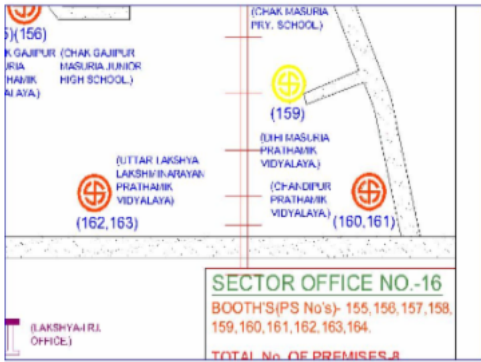

নির্বাচক নিবন্ধন আধিকারিকের স্বাক্ষর

Nazri Naksha

Google Map View

Polling Station Building Front View

Polling Station Front View

Cad View

Key MAP View

1 নাম : উমারানী মাইতি স্বামীর নাম: গৌরগোপাল মাইতি বাড়ির নং : n0046 বয়স : 55 লিঙ্গ : মহিলা	WB/30/204/429343	2 নাম : অপূর্ব মাইতি পিতার নাম: গৌরগোপাল মাইতি বাড়ির নং : n0046 বয়স : 37 লিঙ্গ : পুরুষ	TKS1092642	3 নাম : শঙ্কর প্রসাদ মাইতি পিতার নাম: নাড়গোপাল মাইতি বাড়ির নং : n0046 বয়স : 33 লিঙ্গ : পুরুষ	TKS1415785
4 নাম : গৌর গোপাল মাইতি পিতার নাম: অতুলচন্দ্র মাইতি বাড়ির নং : n0046 বয়স : 60 লিঙ্গ : পুরুষ	TKS2296630	5 নাম : প্রিয়ান্কা বেরা মাইতি স্বামীর নাম: শঙ্কর প্রসাদ মাইতি বাড়ির নং : এন0046 বয়স : 25 লিঙ্গ : মহিলা	TKS2192888	6 নাম : সমীর অধিকারী পিতার নাম: চন্দন অধিকারী বাড়ির নং : এন0179 বয়স : 25 লিঙ্গ : পুরুষ	TKS2108413
7 নাম : বিদ্যাসাগর অধিকারী পিতার নাম: রঞ্জন অধিকারী বাড়ির নং : n0214 বয়স : 28 লিঙ্গ : পুরুষ	TKS1790849	8 নাম : সুভাষ চন্দ্র অধিকারী অন্যান্য: বিদ্যাসাগর অধিকারী বাড়ির নং : n0219 বয়স : 27 লিঙ্গ : পুরুষ	TKS1856517	9 নাম : চন্দন অধিকারী পিতার নাম: পূর্ণ চন্দ্র অধিকারী বাড়ির নং : n0179 বয়স : 52 লিঙ্গ : পুরুষ	BZW0083964
10 নাম : গৌরি অধিকারী স্বামীর নাম: চন্দন অধিকারী বাড়ির নং : n0178 বয়স : 48 লিঙ্গ : মহিলা	CCJ1801950	11 নাম : সোনালী (প্রামানিক) কয়াল স্বামীর নাম: বিশ্বজিৎ কয়াল বাড়ির নং : n0186 বয়স : 31 লিঙ্গ : মহিলা	TKS1529387	12 নাম : বীনাপানি (গিরি) কয়াল স্বামীর নাম: শঙ্কজিৎ কয়াল বাড়ির নং : n0186 বয়স : 31 লিঙ্গ : মহিলা	TKS1529395
13 নাম : শঙ্কজিৎ কয়াল পিতার নাম: নিতাই চন্দ্র কয়াল বাড়ির নং : n0186 বয়স : 35 লিঙ্গ : পুরুষ	TKS1352822	14 নাম : পূর্ণিমা কয়াল স্বামীর নাম: নিতাই কয়াল বাড়ির নং : n0185 বয়স : 53 লিঙ্গ : মহিলা	TKS1180132	15 নাম : বিশ্বজীৎ কয়াল পিতার নাম: নিতাই কয়াল বাড়ির নং : n0186 বয়স : 42 লিঙ্গ : পুরুষ	TKS1180140
16 নাম : ইন্দ্রজিৎ কয়াল মায়ের নাম: পূর্ণিমা কয়াল বাড়ির নং : n0185 বয়স : 30 লিঙ্গ : পুরুষ	TKS1614023	17 নাম : কল্যানী দাস(ঘোড়াই) স্বামীর নাম: বিশ্বনাথ ঘোড়াই বাড়ির নং : n0173 বয়স : 31 লিঙ্গ : মহিলা	TKS1653237	18 নাম : বিশ্বনাথ ঘোড়াই পিতার নাম: মোহনচন্দ্র ঘোড়াই বাড়ির নং : n0173 বয়স : 38 লিঙ্গ : পুরুষ	BZW2446789
19 নাম : সনকা মাম্বা (ঘোড়াই) স্বামীর নাম: শিব প্রসাদ ঘোড়াই বাড়ির নং : n0166 বয়স : 34 লিঙ্গ : মহিলা	TKS1461433	20 নাম : নিলিমা ঘোড়াই স্বামীর নাম: শ্রীদাম ঘোড়াই বাড়ির নং : n0166 বয়স : 44 লিঙ্গ : মহিলা	BZW2248250	21 নাম : শিবপ্রসাদ ঘোড়াই পিতার নাম: বিষ্ণুপদ ঘোড়াই বাড়ির নং : n0166 বয়স : 37 লিঙ্গ : পুরুষ	TKS1092485
22 নাম : শ্রীদামচন্দ্র ঘোড়াই পিতার নাম: বিষ্ণুপদ ঘোড়াই বাড়ির নং : n0166 বয়স : 48 লিঙ্গ : পুরুষ	BZW1993252	23 নাম : সুকুমার ঘোড়াই পিতার নাম: বিষ্ণুপদ ঘোড়াই বাড়ির নং : n0166 বয়স : 53 লিঙ্গ : পুরুষ	WB/30/204/429109	24 নাম : সত্যবালা ঘোড়াই স্বামীর নাম: বিষ্ণুপদ ঘোড়াই বাড়ির নং : n0166 বয়স : 79 লিঙ্গ : মহিলা	WB/30/204/429225
25 নাম : সঙ্ক্যারানী ঘোড়াই স্বামীর নাম: কালীপদ ঘোড়াই বাড়ির নং : n0165 বয়স : 82 লিঙ্গ : মহিলা	WB/30/204/429386	26 নাম : নারায়ন ঘোড়াই পিতার নাম: গৌরহরি ঘোড়াই বাড়ির নং : n0082 বয়স : 37 লিঙ্গ : পুরুষ	TKS1092493	27 নাম : উষা রানী ঘোড়াই স্বামীর নাম: নারায়ন ঘোড়াই বাড়ির নং : n0082 বয়স : 39 লিঙ্গ : মহিলা	TKS1179969
28 নাম : বাসন্তী সর্দার (ঘোড়াই) মায়ের নাম: তাপসী সর্দার বাড়ির নং : n0081 বয়স : 31 লিঙ্গ : মহিলা	TKS1614155	29 নাম : সুভাষ চন্দ্র ঘোড়াই পিতার নাম: নিতাই ঘোড়াই বাড়ির নং : n0081 বয়স : 35 লিঙ্গ : পুরুষ	TKS1415520	30 নাম : প্রভাতী ঘোড়াই স্বামীর নাম: নিতাই ঘোড়াই বাড়ির নং : n0081 বয়স : 48 লিঙ্গ : মহিলা	BZW2248227