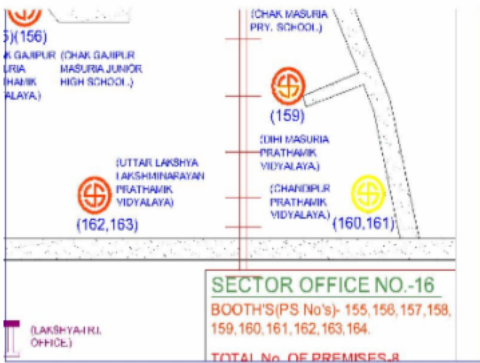

নির্বাচক নিবন্ধন আধিকারিকের স্বাক্ষর

Nazri Naksha

Google Map View

Polling Station Building Front View

Polling Station Front View

Cad View

Key MAP View

1 নাম : সক্ষদা ঘড়া (মাইতি) স্বামীর নাম: পল্লব মাইতি বাড়ির নং : n0103 বয়স : 39 লিঙ্গ : মহিলা	CCJ3317328 ফটো উপলব্ধ	2 নাম : পল্লব মাইতি পিতার নাম: মোহন মাইতি বাড়ির নং : n0103 বয়স : 41 লিঙ্গ : পুরুষ	BZW2249399 ফটো উপলব্ধ	3 নাম : সোনাই মাইতি স্বামীর নাম: মোহন মাইতি বাড়ির নং : n0103 বয়স : 62 লিঙ্গ : মহিলা	WB/30/204/432491 ফটো উপলব্ধ
4 নাম : মোহনলাল মাইতি পিতার নাম: বলাই মাইতি বাড়ির নং : n0103 বয়স : 68 লিঙ্গ : পুরুষ	TKS2298818 ফটো উপলব্ধ	5 নাম : মোমিতা মল্লী কলা স্বামীর নাম: সুশান্ত কলা বাড়ির নং : এন0003 বয়স : 26 লিঙ্গ : মহিলা	TKS1881416 ফটো উপলব্ধ	6 নাম : তপতী নায়েক কলা স্বামীর নাম: প্রদীপ কলা বাড়ির নং : n0005 বয়স : 29 লিঙ্গ : মহিলা	TKS1835933 ফটো উপলব্ধ
7 নাম : সন্ধ্যারানী কলা স্বামীর নাম: অর্জুন কলা বাড়ির নং : n0004 বয়স : 62 লিঙ্গ : মহিলা	WB/30/204/432292 ফটো উপলব্ধ	8 নাম : পূর্ণ চন্দ্র কলা পিতার নাম: অর্জুন কলা বাড়ির নং : n0004 বয়স : 38 লিঙ্গ : পুরুষ	BZW2518405 ফটো উপলব্ধ	9 নাম : মাধবী কলা স্বামীর নাম: শ্রীমন্ত কলা বাড়ির নং : n0005 বয়স : 57 লিঙ্গ : মহিলা	WB/30/204/432204 ফটো উপলব্ধ
10 নাম : পুতুল কলা স্বামীর নাম: জয়দেব কলা বাড়ির নং : n0001 বয়স : 46 লিঙ্গ : মহিলা	BZW1267756 ফটো উপলব্ধ	11 নাম : গৌরীরানী কলা স্বামীর নাম: সহদেব কলা বাড়ির নং : n0002 বয়স : 57 লিঙ্গ : মহিলা	WB/30/204/432256 ফটো উপলব্ধ	12 নাম : বীরু কলা পিতার নাম: সহদেব কলা বাড়ির নং : n0002 বয়স : 42 লিঙ্গ : পুরুষ	BZW2250611 ফটো উপলব্ধ
13 নাম : মিতা রানী কলা স্বামীর নাম: বীরু কলা বাড়ির নং : n0002 বয়স : 37 লিঙ্গ : মহিলা	TKS1092683 ফটো উপলব্ধ	14 নাম : বাপন কলা পিতার নাম: ভীম চরণ কলা বাড়ির নং : n0003 বয়স : 35 লিঙ্গ : পুরুষ	TKS1529833 ফটো উপলব্ধ	15 নাম : মালতী কলা স্বামীর নাম: বাপন কলা বাড়ির নং : n0003 বয়স : 32 লিঙ্গ : মহিলা	TKS1529841 ফটো উপলব্ধ
16 নাম : অর্জুন কলা পিতার নাম: ধীরেন্দ্র কলা বাড়ির নং : n0004 বয়স : 67 লিঙ্গ : পুরুষ	WB/30/204/432559 ফটো উপলব্ধ	17 নাম : কৃষ্ণা সিংহ(কলা) স্বামীর নাম: পূর্ণ চন্দ্র কলা বাড়ির নং : n0004 বয়স : 29 লিঙ্গ : মহিলা	TKS1764406 ফটো উপলব্ধ	18 নাম : রনজিৎ কলা স্বামীর নাম: পুতুল কলা বাড়ির নং : এন0099 বয়স : 26 লিঙ্গ : পুরুষ	TKS1882802 ফটো উপলব্ধ
19 নাম : সুশান্ত কলা পিতার নাম: ভীম চরণ কলা বাড়ির নং : n0003 বয়স : 30 লিঙ্গ : পুরুষ	TKS1614205 ফটো উপলব্ধ	20 নাম : ভীম চরণ কলা পিতার নাম: ধীরেন্দ্রনাথ কলা বাড়ির নং : n0003 বয়স : 70 লিঙ্গ : পুরুষ	WB/30/204/432390 ফটো উপলব্ধ	21 নাম : সহদেব কলা পিতার নাম: ধীরেন্দ্র কলা বাড়ির নং : n0002 বয়স : 60 লিঙ্গ : পুরুষ	WB/30/204/432383 ফটো উপলব্ধ
22 নাম : অলকা কলা স্বামীর নাম: নিমাই কলা বাড়ির নং : n0001 বয়স : 67 লিঙ্গ : মহিলা	WB/30/204/432391 ফটো উপলব্ধ	23 নাম : প্রদীপ কলা পিতার নাম: শ্রীমন্ত কলা বাড়ির নং : n0005 বয়স : 35 লিঙ্গ : পুরুষ	TKS1325794 ফটো উপলব্ধ	24 নাম : শ্রীমন্ত কলা পিতার নাম: ধীরেন্দ্র কলা বাড়ির নং : n0005 বয়স : 62 লিঙ্গ : পুরুষ	WB/30/204/432297 ফটো উপলব্ধ
25 নাম : চামেলী কাজীলাল স্বামীর নাম: গোষ্ঠবিহারী কাজীলাল বাড়ির নং : n0010 বয়স : 87 লিঙ্গ : মহিলা	TKS2368355 ফটো উপলব্ধ	26 নাম : সমাপন কাজীলাল পিতার নাম: বঙ্কিম কাজীলাল বাড়ির নং : n0006 বয়স : 49 লিঙ্গ : পুরুষ	TKS1325802 ফটো উপলব্ধ	27 নাম : সুরভি বর্ষণ কাজীলাল পিতার নাম: বংকিম কাজীলাল বাড়ির নং : n0006 বয়স : 54 লিঙ্গ : পুরুষ	WB/30/204/432352 ফটো উপলব্ধ
28 নাম : বিজলী পন্ডা কাজীলাল স্বামীর নাম: সঞ্জয় কাজীলাল বাড়ির নং : n0011 বয়স : 33 লিঙ্গ : মহিলা	TKS1529858 ফটো উপলব্ধ	29 নাম : সঞ্জয় কাজীলাল পিতার নাম: পরেশচন্দ্র কাজীলাল বাড়ির নং : n0011 বয়স : 53 লিঙ্গ : পুরুষ	BZW2533412 ফটো উপলব্ধ	30 নাম : সমীরন কাজীলাল পিতার নাম: পরেশ কাজীলাল বাড়ির নং : n0011 বয়স : 59 লিঙ্গ : পুরুষ	WB/30/204/432439 ফটো উপলব্ধ