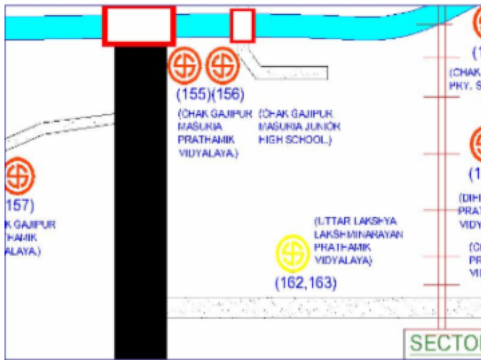

নির্বাচক নিবন্ধন আধিকারিকের স্বাক্ষর

Nazri Naksha

Google Map View

Polling Station Building Front View

Polling Station Front View

Cad View

Key MAP View

1 নাম : সাকিনা বিবি স্বামীর নাম: সেক ফরাজ বাড়ির নং : n0087 বয়স : 72 লিঙ্গ : মহিলা	WB/30/204/438276	ফটো উপলব্ধ	2 নাম : আরতিরানী মাইতি স্বামীর নাম: সুদর্শন মাইতি বাড়ির নং : n0087 বয়স : 61 লিঙ্গ : মহিলা	WB/30/204/438518	ফটো উপলব্ধ	3 নাম : গোকুল সামন্ত পিতার নাম: রামপদ সামন্ত বাড়ির নং : n0087 বয়স : 44 লিঙ্গ : পুরুষ	BZW1996156	ফটো উপলব্ধ
4 নাম : সুপর্ণা ঘাটা সামন্ত স্বামীর নাম: গোকুল সামন্ত বাড়ির নং : n0087 বয়স : 30 লিঙ্গ : মহিলা	TKS1614551	ফটো উপলব্ধ	5 নাম : উজ্জল মাইতি পিতার নাম: সুদর্শন মাইতি বাড়ির নং : n0087 বয়স : 37 লিঙ্গ : পুরুষ	TKS1180991	ফটো উপলব্ধ	6 নাম : কম্পনা (দাস) ভূঞা স্বামীর নাম: বলাই চন্দ্র ভূঞা বাড়ির নং : n0218 বয়স : 38 লিঙ্গ : মহিলা	BZW2512077	ফটো উপলব্ধ
7 নাম : জেসমিন আকতারা পিতার নাম: আবদুল আজাদ আলি বাড়ির নং : n0151 বয়স : 25 লিঙ্গ : মহিলা	TKS1982099	ফটো উপলব্ধ	8 নাম : দয়ারাম গারু পিতার নাম: নিরাপদ গারু বাড়ির নং : n0035 বয়স : 73 লিঙ্গ : পুরুষ	WB/30/204/435306	ফটো উপলব্ধ	9 নাম : মিরুন গারু পিতার নাম: দয়ারাম গারু বাড়ির নং : n0035 বয়স : 36 লিঙ্গ : পুরুষ	TKS1181007	ফটো উপলব্ধ
10 নাম : ফাল্পুনী বর্মণ(গারু) স্বামীর নাম: মিরুন গারু বাড়ির নং : n0035 বয়স : 35 লিঙ্গ : মহিলা	TKS1180876	ফটো উপলব্ধ	11 নাম : শিবনাথ গারু পিতার নাম: নিরাপদ গারু বাড়ির নং : n0036 বয়স : 59 লিঙ্গ : পুরুষ	WB/30/204/435132	ফটো উপলব্ধ	12 নাম : টুনাবালা গারু স্বামীর নাম: পঞ্চগনন গারু বাড়ির নং : n0037 বয়স : 54 লিঙ্গ : মহিলা	WB/30/204/435033	ফটো উপলব্ধ
13 নাম : গুড়কীবালা গারু স্বামীর নাম: দয়ারাম গারু বাড়ির নং : n0035 বয়স : 61 লিঙ্গ : মহিলা	WB/30/204/435037	ফটো উপলব্ধ	14 নাম : কার্তিক গারু পিতার নাম: শিবনাথ গারু বাড়ির নং : n0036 বয়স : 25 লিঙ্গ : পুরুষ	TKS2061778	ফটো উপলব্ধ	15 নাম : গৌতম ঘড়া পিতার নাম: লক্ষ্মীকান্ত ঘড়া বাড়ির নং : এন0236 বয়স : 26 লিঙ্গ : পুরুষ	TKS1882026	ফটো উপলব্ধ
16 নাম : গোপাল চন্দ্র ঘড়া পিতার নাম: লক্ষ্মীকান্ত ঘড়া বাড়ির নং : n0236 বয়স : 29 লিঙ্গ : পুরুষ	TKS1699636	ফটো উপলব্ধ	17 নাম : পারুল ঘড়া স্বামীর নাম: লক্ষ্মীকান্ত ঘড়া বাড়ির নং : n0237 বয়স : 48 লিঙ্গ : মহিলা	BZW2249720	ফটো উপলব্ধ	18 নাম : লক্ষ্মীকান্ত ঘড়া পিতার নাম: মদনগোপাল ঘড়া বাড়ির নং : n0236 বয়স : 54 লিঙ্গ : পুরুষ	TKS1950922	ফটো উপলব্ধ
19 নাম : সুনীতা মাইতি ঘড়া স্বামীর নাম: গোপাল চন্দ্র ঘড়া বাড়ির নং : এন0236 বয়স : 21 লিঙ্গ : মহিলা	TKS2327831	ফটো উপলব্ধ	20 নাম : অজিত ঘোড়াই পিতার নাম: ভক্তিরাসদ ঘোড়াই বাড়ির নং : n0001 বয়স : 39 লিঙ্গ : পুরুষ	BZW2518991	ফটো উপলব্ধ	21 নাম : মুক্তিরাসদ ঘোড়াই পিতার নাম: ক্ষুদিরাম ঘোড়াই বাড়ির নং : n0001 বয়স : 56 লিঙ্গ : পুরুষ	WB/30/204/438103	ফটো উপলব্ধ
22 নাম : শক্তিপদ ঘোড়াই পিতার নাম: ক্ষুদিরাম ঘোড়াই বাড়ির নং : n0001 বয়স : 57 লিঙ্গ : পুরুষ	BZW1353580	ফটো উপলব্ধ	23 নাম : মৌমিতা ভৌমিক পিতার নাম: বঙ্গলাল ভৌমিক বাড়ির নং : n0002 বয়স : 44 লিঙ্গ : মহিলা	BZW2519007	ফটো উপলব্ধ	24 নাম : কাজল কর(ঘোড়াই) স্বামীর নাম: শুকদেব ঘোড়াই বাড়ির নং : n0002 বয়স : 40 লিঙ্গ : মহিলা	BZW2519015	ফটো উপলব্ধ
25 নাম : মনোজ কুমার ঘোড়াই পিতার নাম: শক্তিপদ ঘোড়াই বাড়ির নং : n0001 বয়স : 33 লিঙ্গ : পুরুষ	TKS1326180	ফটো উপলব্ধ	26 নাম : অভিজিৎ ঘোড়াই পিতার নাম: ভক্তি ঘোড়াই বাড়ির নং : n0001 বয়স : 35 লিঙ্গ : পুরুষ	TKS1257609	ফটো উপলব্ধ	27 নাম : সুপ্রিয়া বেরা (ঘোড়াই) স্বামীর নাম: অভিজিৎ ঘোড়াই বাড়ির নং : n0001 বয়স : 29 লিঙ্গ : মহিলা	ZXL1771179	ফটো উপলব্ধ
28 নাম : নারায়ণ চন্দ্র ঘোড়াই পিতার নাম: ক্ষুদিরাম ঘোড়াই বাড়ির নং : n0001 বয়স : 76 লিঙ্গ : পুরুষ	WB/30/204/438044	ফটো উপলব্ধ	29 নাম : বন্দনা রাণী ঘোড়াই স্বামীর নাম: নারায়ণ চন্দ্র ঘোড়াই বাড়ির নং : n0001 বয়স : 67 লিঙ্গ : মহিলা	WB/30/204/438067	ফটো উপলব্ধ	30 নাম : লক্ষ্মীরাণী ঘোড়াই স্বামীর নাম: মুক্তিরাসদ ঘোড়াই বাড়ির নং : n0001 বয়স : 52 লিঙ্গ : মহিলা	WB/30/204/438144	ফটো উপলব্ধ