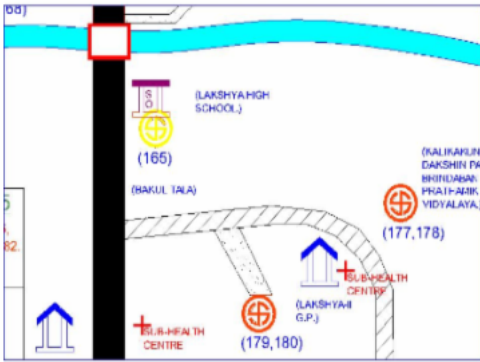

নির্বাচক নিবন্ধন আধিকারিকের স্বাক্ষর

Nazri Naksha

Google Map View

Polling Station Building Front View

Polling Station Front View

Cad View

Key MAP View

বিধানসভা নির্বাচনক্ষেত্রের নং, নাম : 208-মহিষাদল
ভাগ নং, নাম : 1-লক্ষ্যা (দঃ,পঃ ও মধ্যপাড়া)