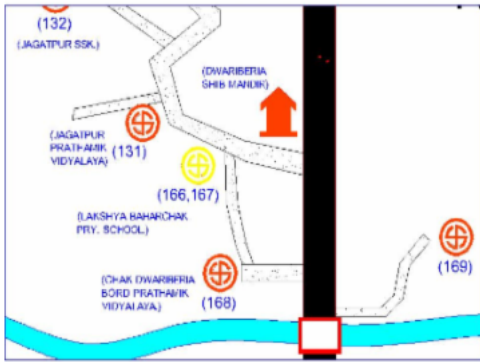

নির্বাচক নিবন্ধন আধিকারিকের স্বাক্ষর

Nazri Naksha

Lakshya Baharchak Primary School(Room No.-2)  
208/167

Google Map View

Polling Station Building Front View

Polling Station Front View

Cad View

Key MAP View