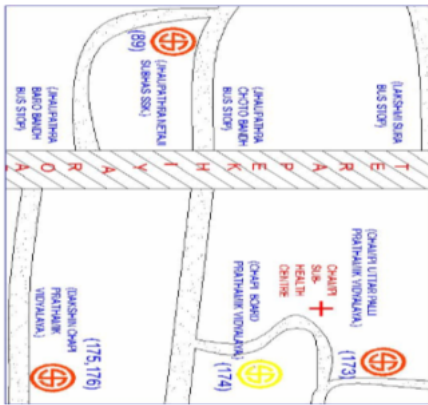

নির্বাচক নিবন্ধন আধিকারিকের স্বাক্ষর

Nazri Naksha

Google Map View

Polling Station Building Front View

Polling Station Front View

Cad View

Key MAP View

1 নাম : সেক আয়ুব আলি পিতার নাম: সেক জিয়াদ আলি বাড়ির নং : n0171 বয়স : 33 লিঙ্গ : পুরুষ	TKS1421619 ফটো উপলব্ধ	2 নাম : জুলেখা বিবি স্বামীর নাম: সেক আয়ুব আলি বাড়ির নং : এন0171 বয়স : 21 লিঙ্গ : মহিলা	TKS2328573 ফটো উপলব্ধ	3 নাম : সেক ইসমাইল পিতার নাম: সেক জিয়াদ বাড়ির নং : n0172 বয়স : 35 লিঙ্গ : পুরুষ	TKS1259563 ফটো উপলব্ধ
4 নাম : রুবি বিবি স্বামীর নাম: সেক ইসমাইল বাড়ির নং : n0172 বয়স : 31 লিঙ্গ : মহিলা	TKS1654938 ফটো উপলব্ধ	5 নাম : শংকরপ্রসাদ অধিকারী পিতার নাম: মণীন্দ্র অধিকারী বাড়ির নং : n0020 বয়স : 68 লিঙ্গ : পুরুষ	WB/30/204/465188 ফটো উপলব্ধ	6 নাম : শুভেন্দু অধিকারী পিতার নাম: শংকর প্রসাদ অধিকারী বাড়ির নং : n0020 বয়স : 44 লিঙ্গ : পুরুষ	BZW2261246 ফটো উপলব্ধ
7 নাম : শংকরী অধিকারী স্বামীর নাম: শুভেন্দু অধিকারী বাড়ির নং : n0020 বয়স : 35 লিঙ্গ : মহিলা	TKS1654870 ফটো উপলব্ধ	8 নাম : পিন্টু অধিকারী পিতার নাম: শংকর প্রসাদ অধিকারী বাড়ির নং : n0020 বয়স : 41 লিঙ্গ : পুরুষ	TKS1421924 ফটো উপলব্ধ	9 নাম : চন্দন কুমার আড়ি পিতার নাম: বিনোদবিহারী আড়ি বাড়ির নং : n0071 বয়স : 60 লিঙ্গ : পুরুষ	BZW0908848 ফটো উপলব্ধ
10 নাম : শিলাদিত্যা আড়ি পিতার নাম: চন্দন কুমার আড়ি বাড়ির নং : n0071 বয়স : 30 লিঙ্গ : পুরুষ	TKS1654896 ফটো উপলব্ধ	11 নাম : রূপসী আড়ি স্বামীর নাম: চন্দনকুমার আড়ি বাড়ির নং : n0071 বয়স : 53 লিঙ্গ : মহিলা	WB/30/204/465185 ফটো উপলব্ধ	12 নাম : সেক জিয়াদ আলি পিতার নাম: সেক রমজান আলি বাড়ির নং : n0170 বয়স : 63 লিঙ্গ : পুরুষ	WB/30/204/468041 ফটো উপলব্ধ
13 নাম : মধুমিতা কর পিতার নাম: জন্মোজয় কর বাড়ির নং : n0144 বয়স : 32 লিঙ্গ : মহিলা	TKS1421932 ফটো উপলব্ধ	14 নাম : সবিতারানী কর স্বামীর নাম: জন্মোজয় কর বাড়ির নং : n0144 বয়স : 54 লিঙ্গ : মহিলা	WB/30/204/465325 ফটো উপলব্ধ	15 নাম : পূর্ণিমাবালা কর স্বামীর নাম: শক্তিপদ কর বাড়ির নং : n0001 বয়স : 72 লিঙ্গ : মহিলা	WB/30/204/465283 ফটো উপলব্ধ
16 নাম : সুকুমার কর পিতার নাম: শক্তিপদ কর বাড়ির নং : n0001 বয়স : 47 লিঙ্গ : পুরুষ	BZW2261253 ফটো উপলব্ধ	17 নাম : দিপালী কর স্বামীর নাম: সুকুমার কর বাড়ির নং : n0001 বয়স : 38 লিঙ্গ : মহিলা	BZW2449569 ফটো উপলব্ধ	18 নাম : জন্মোজয় কর পিতার নাম: কিশোরী কর বাড়ির নং : n0144 বয়স : 57 লিঙ্গ : পুরুষ	WB/30/204/465203 ফটো উপলব্ধ
19 নাম : সুভাশীষ খাঁড়া পিতার নাম: আনন্দ মোহন খাঁড়া বাড়ির নং : n0115 বয়স : 43 লিঙ্গ : পুরুষ	BZW2333458 ফটো উপলব্ধ	20 নাম : কাবেরী মেট্যা খাঁড়া স্বামীর নাম: সুভাশীষ খাঁড়া বাড়ির নং : n0115 বয়স : 34 লিঙ্গ : মহিলা	TKS1421965 ফটো উপলব্ধ	21 নাম : মধুসূদন খাঁড়া পিতার নাম: পঞ্চানন খাঁড়া বাড়ির নং : N0093 বয়স : 61 লিঙ্গ : পুরুষ	WB/30/204/468543 ফটো উপলব্ধ
22 নাম : পঞ্চমী খাঁড়া স্বামীর নাম: মধুসূদন খাঁড়া বাড়ির নং : N0093 বয়স : 58 লিঙ্গ : মহিলা	WB/30/204/468033 ফটো উপলব্ধ	23 নাম : তন্ময় খাঁড়া পিতার নাম: দেবশীষ খাঁড়া বাড়ির নং : এন0115 বয়স : 24 লিঙ্গ : পুরুষ	TKS2090801 ফটো উপলব্ধ	24 নাম : নিত্যানন্দ খাঁড়া পিতার নাম: পূর্ণচন্দ্র খাঁড়া বাড়ির নং : n0114 বয়স : 57 লিঙ্গ : পুরুষ	TKS2140721 ফটো উপলব্ধ
25 নাম : গুরুা জানা খাঁড়া স্বামীর নাম: আশীষ খাঁড়া বাড়ির নং : এন0115 বয়স : 27 লিঙ্গ : মহিলা	AKQ2004141 ফটো উপলব্ধ	26 নাম : রুমা খাঁড়া স্বামীর নাম: গোপালচন্দ্র খাঁড়া বাড়ির নং : n0115 বয়স : 52 লিঙ্গ : মহিলা	BZW2261261 ফটো উপলব্ধ	27 নাম : আনন্দমোহন খাঁড়া পিতার নাম: পূর্ণচন্দ্র খাঁড়া বাড়ির নং : n0115 বয়স : 71 লিঙ্গ : পুরুষ	WB/30/204/465427 ফটো উপলব্ধ
28 নাম : জয়ন্তী খাঁড়া স্বামীর নাম: নিত্যানন্দ খাঁড়া বাড়ির নং : n0114 বয়স : 52 লিঙ্গ : মহিলা	WB/30/204/465475 ফটো উপলব্ধ	29 নাম : লক্ষ্মী (সামন্ত) খাঁড়া স্বামীর নাম: সুনীল চন্দ্র (সামন্ত) খাঁড়া বাড়ির নং : n0114 বয়স : 37 লিঙ্গ : মহিলা	BZW2521938 ফটো উপলব্ধ	30 নাম : আশীষ খাঁড়া পিতার নাম: গোপাল চন্দ্র খাঁড়া বাড়ির নং : n0115 বয়স : 31 লিঙ্গ : পুরুষ	TKS1535095 ফটো উপলব্ধ